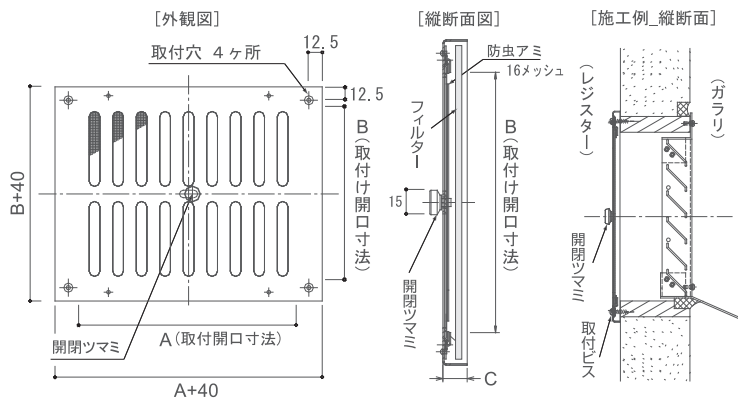

★アイエムカラー以外で塗装される場合、別途調色代を頂戴しております。
(日本塗装工業番号にてご指定ください)

▲ 103FEX-A4020 サイズ(外寸): W450 H250 D18
アルマイトクリアー仕上げ(標準品)

◇カートリッジ交換可能です。
交換用カートリッジ(フィルター付)別売もごさいます。

スライド式カートリッジ(フィルター付)脱着可能

カラー(例): 塗装付(指定色)IMレディピンク

フィルターが黒くなったら
交換して下さい。

図面は3030サイズです。

ガラリの裏面に一体型の
防火ダンパー付きシャッター

温度ヒューズ (72°C)

※1 アミ:SUS-304 16メッシュ#33

品番	寸法(mm)				定価
	A	B	C	D	
IM-ZL-SFS2020	210	210	0.8	40	24,000
IM-ZL-SFS2525	260	260	0.8	40	35,000
IM-ZL-SFS3030	310	310	0.8	40	46,000