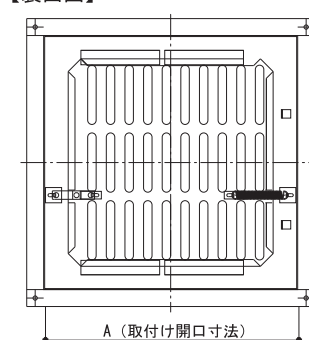

103FEX型 フィルター付きレジスター

◇アルミ製 ◇ステンアミ・フィルター付 ◇アルマイトクリアー仕上げ

機能的な防塵フィルター付レジスター。
お部屋を快適でクリーンな空間に…。
お好きな色に塗装できます。

- ◇塗装可(塗装代別途頂戴する場合がございます)
- ◇サイズは103型レジスターに準じます。
- ◇101・102型ガラリとセットでご使用いただけます。

フィルター付 受注生産

■寸法表

※ アミ:SUS-304 16メッシュ#33

※1 アイエムカラー【ホワイト・アイボリー・シルバー・ブロンズ・ブラック】からご指定ください。

品番	寸法(mm)			定価	塗装付※1★	交換用カートリッジのみ (スライド式フィルター付)
	A	B	C			
103FEX-A2015	210	160	18	20,700	28,000	8,800
103FEX-A2520	260	210	18	24,400	33,000	9,500
103FEX-A3015	310	160	18	22,800	30,800	9,300
103FEX-A3025	310	260	18	28,300	38,200	12,000
103FEX-A3530	360	310	18	39,200	52,900	16,000
103FEX-A4020	410	210	18	34,700	46,900	14,900

★アイエムカラー以外で塗装される場合、別途調色代を頂戴しております。
(日本塗装工業番号にてご指定ください)

◇カートリッジ交換可能です。
交換用カートリッジ(フィルター付)別売もごさいます。

スライド式カートリッジ(フィルター付)脱着可能

IM-ZL-SFS型 New

◇スチール製 ◇防火ダンパー ◇ステンアミ付 ◇ホワイトグレー色アクリル焼付塗装

図集 ZL-SFS

防火ダンパー付 受注生産

【横断面図】

【外観図】

【裏面図】

【縦断面図】

図面は3030サイズです。

ガラリの裏面に一体型の
防火ダンパー付きシャッター

温度ヒューズ (72°C)

※1 アミ:SUS-304 16メッシュ#33

品番	寸法(mm)				定価
	A	B	C	D	
IM-ZL-SFS2020	210	210	0.8	40	24,000
IM-ZL-SFS2525	260	260	0.8	40	35,000
IM-ZL-SFS3030	310	310	0.8	40	46,000

角型 外壁用

ドア室内用

軒天軒裏用
ロングタイプ

天井ルーバー

床下換気

切妻屋根用軒裏用
オータム型各種カラー

木製換気口

丸型換気口,
ベントキャップ

クーラーキャップ,
ダンパー各種

屋外フード

樹脂製換気口

モーター付
換気製品

吹出口空調用

ダクトパイプ,
ホース他

点検口,
床下収納庫