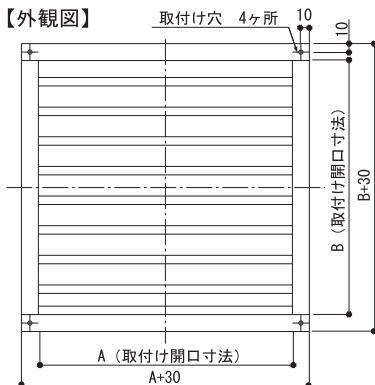

【横断面図】

【外観図】