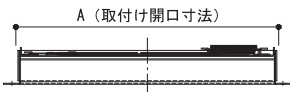

103FEX型 フィルター付きレジスター

◇アルミ製 ◇ステンアミ・フィルター付 ◇アルマイトクリアー仕上げ

機能的な防塵フィルター付レジスター。
お部屋を快適でクリーンな空間に…。
お好きな色に塗装できます。

- ◇塗装可(塗装代別途頂戴する場合がございます)
- ◇サイズは103型レジスターに準じます。
- ◇101・102型ガラリとセットでご使用いただけます。

フィルター付 受注生産

■寸法表

※ アミ:SUS-304 16メッシュ#33

※1 アイエムカラー【ホワイト・アイボリー・シルバー・ブロンズ・ブラック】からご指定ください。

品番	寸法(mm)			定価	塗装付※1★	交換用カートリッジのみ (スライド式フィルター付)
	A	B	C			
103FEX-A2015	210	160	18	20,700	28,000	8,800
103FEX-A2520	260	210	18	24,400	33,000	9,500
103FEX-A3015	310	160	18	22,800	30,800	9,300
103FEX-A3025	310	260	18	28,300	38,200	12,000
103FEX-A3530	360	310	18	39,200	52,900	16,000
103FEX-A4020	410	210	18	34,700	46,900	14,900

★アイエムカラー以外で塗装される場合、別途調色代を頂戴しております。
(日本塗装工業番号にてご指定ください)

◇カートリッジ交換可能です。
交換用カートリッジ(フィルター付)別売もごさいます。

スライド式カートリッジ(フィルター付)脱着可能

IM-ZL-SFS型 New

◇スチール製 ◇防火ダンパー ◇ステンアミ付 ◇ホワイトグレー色アクリル焼付塗装

図集 ZL-SFS

防火ダンパー付 受注生産

【横断面図】

【外観図】

【裏面図】

【縦断面図】

図面は3030サイズです。

ガラリの裏面に一体型の
防火ダンパー付きシャッター

温度ヒューズ (72°C)

※1 アミ:SUS-304 16メッシュ#33

品番	寸法(mm)				定価
	A	B	C	D	
IM-ZL-SFS2020	210	210	0.8	40	24,000
IM-ZL-SFS2525	260	260	0.8	40	35,000
IM-ZL-SFS3030	310	310	0.8	40	46,000

角型 外壁用

ドア室内用

軒天軒裏用
ロングタイプ

天井ルーバー

床下換気

切妻屋根用軒裏用
オータム型各種カラー

木製換気口

丸型換気口,
ベントキャップ

クーラーキャップ,
ダンパー各種

屋外フード

樹脂製換気口

モーター付
換気製品

吹出口空調用

ダクトパイプ,
ホース他

点検口,
床下収納庫