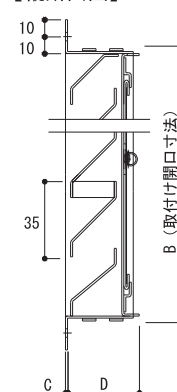

図面は3030サイズです。

ガラリの裏面に一体型の
防火ダンパー付きシャッター

温度ヒューズ (72°C)

※1 アミ:SUS-304 16メッシュ#33

品番	寸法(mm)				定価
	A	B	C	D	
IM-ZL-SFS2020	210	210	0.8	40	24,000
IM-ZL-SFS2525	260	260	0.8	40	35,000
IM-ZL-SFS3030	310	310	0.8	40	46,000