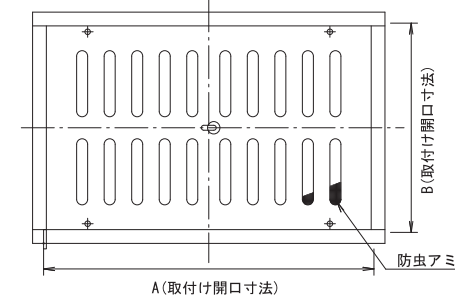

★アイエムカラー以外で塗装される場合、別途調色代を頂戴しております。（日本塗装工業番号にてご指定ください）

**AR-G型**

◇アルミ製 ◇スライド開閉式 ◇ステンアミ付 ◇アルマイト仕上げ

図面 D14

受注生産

☆上記FB-G型とセットでお使いいただけます。

穴が1列の場合は、開閉ツマミは下につきます。写真は穴が2列の場合。

**【サイズオーダー（別寸）】**

mm単位で製作します。可能寸法・お見積ご相談下さい。納期約3週間~1ヶ月

製作可能寸法 幅（取付け開口寸法 A）: 最小100~最大600mm  
高さ（取付け開口寸法 B）: 最小100~最大600mm

**【横断面図】**

**【縦断面図】**

**【施工例】**

図面は3019です。

※1 アミ:SUS-304 16メッシュ #33

※2 アイエムカラー【ホワイト・アイボリー・シルバー・ブロンズ・ブラック】からご指定ください。