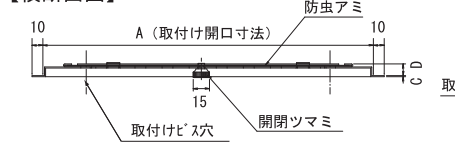

★アイエムカラー以外で塗装される場合、別途調色代を頂戴しております。（日本塗装工業番号にてご指定ください）

**AR-G型**

◇アルミ製 ◇スライド開閉式 ◇ステンアミ付 ◇アルマイト仕上げ

図面 D14

受注生産

☆上記FB-G型とセットでお使いいただけます。

穴が1列の場合は、開閉ツマミは下につきます。写真は穴が2列の場合。

**【サイズオーダー（別寸）】**

mm単位で製作します。可能寸法・お見積ご相談下さい。納期約3週間~1ヶ月

製作可能寸法 幅（取付け開口寸法 A）: 最小100~最大600mm  
高さ（取付け開口寸法 B）: 最小100~最大600mm

**【横断面図】**

**【縦断面図】**

**【施工例】**

図面は3019です。

※1 アミ:SUS-304 16メッシュ #33

※2 アイエムカラー【ホワイト・アイボリー・シルバー・ブロンズ・ブラック】からご指定ください。