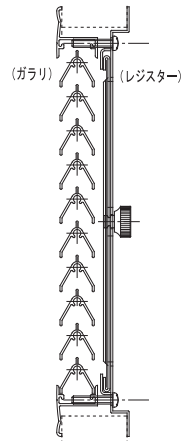

**FB-G型**

◇アルミ製 ◇透視不可型 ◇アルマイトクリア仕上げ

図面 D13

受注生産

☆可動ルーバー（開閉式ルーバー）としてご使用いただく際は、下記AR-G型レジスターとセットでご使用ください。施工例参照

**【サイズオーダー（別寸）】**

mm単位で製作します。可能寸法・お見積ご相談下さい。納期約3週間~1ヶ月

製作可能寸法 幅（取付け開口寸法 A）: 最小100~最大600mm  
高さ（取付け開口寸法 B）: 最小100~最大600mm

**【横断面図】**

**【外観図】**

**【縦断面図】**

**【施工例】**

図面は3019です。

※1 アミ付きは SUS-304 16メッシュ #33

※2 アイエムカラー【ホワイト・アイボリー・シルバー・ブロンズ・ブラック】からご指定ください。

品番	2012	3019	4025	5031	6037	7044	
寸法 (mm)	A	200	300	400	500	600	700
	B	125	190	250	310	375	440
	C	2.5	2.5	2.5	2.5	2.5	2.5
	D	17.5	17.5	17.5	17.5	17.5	17.5
換気面積 (cm <sup>2</sup> )	66.73	178.49	336.32	543.74	812.51	1134.99	

品番	定価	コードNo.	アミ付 ※1		塗装付き ※2 ★		塗装+アミ付	
			定価	コードNo.	定価	コードNo.	定価	コードNo.
FB-G2012 受	4,500	432-001	7,000	432-031	6,800	432-007	9,300	432-037
FB-G3019 受	7,500	432-101	11,300	432-131	11,300	432-107	14,900	432-137
FB-G4025 受	10,600	432-201	15,400	432-231	15,700	432-207	20,600	432-237
FB-G5031 受	16,300	432-301	22,400	432-331	24,500	432-307	30,500	432-337
FB-G6037 受	23,600	432-401	30,800	432-431	35,300	432-407	42,600	432-437
FB-G7044 受	32,300	432-501	40,800	432-531	48,300	432-507	56,800	432-537

mm単位で製作します。可能寸法・お見積ご相談下さい。納期約3週間~1ヶ月

製作可能寸法 幅（取付け開口寸法 A）: 最小100~最大600mm  
高さ（取付け開口寸法 B）: 最小100~最大600mm

**【横断面図】**

**【縦断面図】**

**【施工例】**

図面は3019です。

※1 アミ:SUS-304 16メッシュ #33

※2 アイエムカラー【ホワイト・アイボリー・シルバー・ブロンズ・ブラック】からご指定ください。