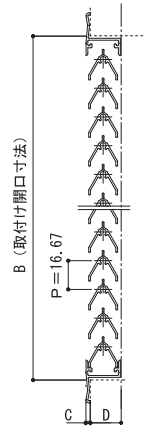

**FB-G型**

◇アルミ製 ◇透視不可型 ◇アルマイトクリア仕上げ

図面 D13

受注生産

☆可動ルーバー（開閉式ルーバー）としてご使用いただく際は、下記AR-G型レジスターとセットでご使用ください。施工例参照

**【サイズオーダー（別寸）】**

mm単位で製作します。可能寸法・お見積ご相談下さい。納期約3週間~1ヶ月

製作可能寸法 幅（取付け開口寸法 A）: 最小100~最大600mm  
高さ（取付け開口寸法 B）: 最小100~最大600mm

**【横断面図】**

**【外観図】**

**【縦断面図】**

**【施工例】**

図面は3019です。

※1 アミ付きは SUS-304 16メッシュ #33

※2 アイエムカラー【ホワイト・アイボリー・シルバー・ブロンズ・ブラック】からご指定ください。

品番	2012	3019	4025	5031	6037	7044	
寸法 (mm)	A	200	300	400	500	600	700
	B	125	190	250	310	375	440
	C	2.5	2.5	2.5	2.5	2.5	2.5
	D	17.5	17.5	17.5	17.5	17.5	17.5
換気面積 (cm <sup>2</sup> )	66.73	178.49	336.32	543.74	812.51	1134.99	

品番	定価	コードNo.	アミ付 ※1		塗装付き ※2 ★		塗装+アミ付	
			定価	コードNo.	定価	コードNo.	定価	コードNo.
FB-G2012 受	4,500	432-001	7,000	432-031	6,800	432-007	9,300	432-037
FB-G3019 受	7,500	432-101	11,300	432-131	11,300	432-107	14,900	432-137
FB-G4025 受	10,600	432-201	15,400	432-231	15,700	432-207	20,600	432-237
FB-G5031 受	16,300	432-301	22,400	432-331	24,500	432-307	30,500	432-337
FB-G6037 受	23,600	432-401	30,800	432-431	35,300	432-407	42,600	432-437
FB-G7044 受	32,300	432-501	40,800	432-531	48,300	432-507	56,800	432-537

mm単位で製作します。可能寸法・お見積ご相談下さい。納期約3週間~1ヶ月

製作可能寸法 幅（取付け開口寸法 A）: 最小100~最大600mm  
高さ（取付け開口寸法 B）: 最小100~最大600mm

**【横断面図】**

**【縦断面図】**

**【施工例】**

図面は3019です。

※1 アミ:SUS-304 16メッシュ #33

※2 アイエムカラー【ホワイト・アイボリー・シルバー・ブロンズ・ブラック】からご指定ください。