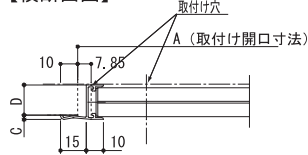

**FB-G型**

◇アルミ製 ◇透視不可型 ◇アルマイトクリア仕上げ

図面 D13

受注生産

☆可動ルーバー（開閉式ルーバー）としてご使用いただく際は、下記AR-G型レジスターとセットでご使用ください。施工例参照

**【サイズオーダー（別寸）】**

mm単位で製作します。可能寸法・お見積ご相談下さい。納期約3週間~1ヶ月

製作可能寸法 幅（取付け開口寸法 A）: 最小100~最大600mm  
高さ（取付け開口寸法 B）: 最小100~最大600mm

**【横断面図】**

**【外観図】**

**【縦断面図】**

**【施工例】**

図面は3019です。

※1 アミ付きは SUS-304 16メッシュ #33

※2 アイエムカラー【ホワイト・アイボリー・シルバー・ブロンズ・ブラック】からご指定ください。

品番	2012	3019	4025	5031	6037	7044	
寸法 (mm)	A	200	300	400	500	600	700
	B	125	190	250	310	375	440
	C	2.5	2.5	2.5	2.5	2.5	2.5
	D	17.5	17.5	17.5	17.5	17.5	17.5
換気面積 (cm <sup>2</sup> )	66.73	178.49	336.32	543.74	812.51	1134.99	

mm単位で製作します。可能寸法・お見積ご相談下さい。納期約3週間~1ヶ月

製作可能寸法 幅（取付け開口寸法 A）: 最小100~最大600mm  
高さ（取付け開口寸法 B）: 最小100~最大600mm

**【横断面図】**

**【縦断面図】**

**【施工例】**

図面は3019です。

※1 アミ:SUS-304 16メッシュ #33

※2 アイエムカラー【ホワイト・アイボリー・シルバー・ブロンズ・ブラック】からご指定ください。