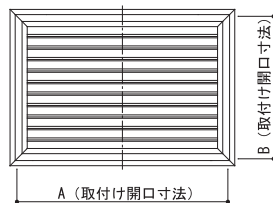

**FB-G型**

◇アルミ製 ◇透視不可型 ◇アルマイトクリア仕上げ

図面 D13

受注生産

☆可動ルーバー（開閉式ルーバー）としてご使用いただく際は、下記AR-G型レジスターとセットでご使用ください。施工例参照

**【サイズオーダー（別寸）】**

mm単位で製作します。可能寸法・お見積ご相談下さい。納期約3週間~1ヶ月

製作可能寸法 幅（取付け開口寸法 A）: 最小100~最大600mm  
高さ（取付け開口寸法 B）: 最小100~最大600mm

**【横断面図】**

**【外観図】**

**【縦断面図】**

**【施工例】**

図面は3019です。

※1 アミ付きは SUS-304 16メッシュ #33

※2 アイエムカラー【ホワイト・アイボリー・シルバー・ブロンズ・ブラック】からご指定ください。

品番	2012	3019	4025	5031	6037	7044	
寸法 (mm)	A	200	300	400	500	600	700
	B	125	190	250	310	375	440
	C	2.5	2.5	2.5	2.5	2.5	2.5
	D	17.5	17.5	17.5	17.5	17.5	17.5
換気面積 (cm <sup>2</sup> )	66.73	178.49	336.32	543.74	812.51	1134.99	

mm単位で製作します。可能寸法・お見積ご相談下さい。納期約3週間~1ヶ月

製作可能寸法 幅（取付け開口寸法 A）: 最小100~最大600mm  
高さ（取付け開口寸法 B）: 最小100~最大600mm

**【横断面図】**

**【縦断面図】**

**【施工例】**

図面は3019です。

※1 アミ:SUS-304 16メッシュ #33

※2 アイエムカラー【ホワイト・アイボリー・シルバー・ブロンズ・ブラック】からご指定ください。