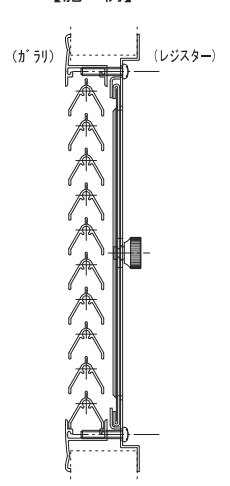

mm単位で製作します。可能寸法・お見積ご相談下さい。納期約3週間~1ヶ月

製作可能寸法 幅（取付け開口寸法 A）: 最小100~最大600mm  
高さ（取付け開口寸法 B）: 最小100~最大600mm

**【横断面図】**

**【縦断面図】**

**【施工例】**

図面は3019です。

※1 アミ:SUS-304 16メッシュ #33

※2 アイエムカラー【ホワイト・アイボリー・シルバー・ブロンズ・ブラック】からご指定ください。

品番	2012	3019	4025	5031	6037	7044	
寸法 (mm)	A	200	300	400	500	600	700
	B	125	190	250	310	375	440
	C	1	1	1	1.2	1.2	1.2
	D	12	12	12	12	12	12
換気面積 (cm <sup>2</sup> )	38.99	138.84	281.12	407.10	606.16	759.92	