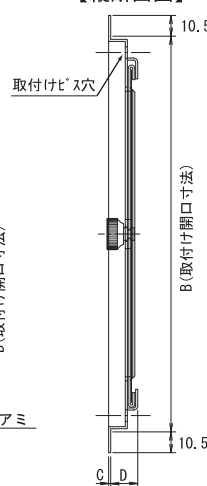

★アイエムカラー以外で塗装される場合、別途調色代を頂戴しております。（日本塗装工業番号にてご指定ください）

**AR-G型**

◇アルミ製 ◇スライド開閉式 ◇ステンアミ付 ◇アルマイト仕上げ

図面 D14

受注生産

☆上記FB-G型とセットでお使いいただけます。

穴が1列の場合は、開閉ツマミは下につきます。写真は穴が2列の場合。

**【サイズオーダー（別寸）】**

mm単位で製作します。可能寸法・お見積ご相談下さい。納期約3週間~1ヶ月

製作可能寸法 幅（取付け開口寸法 A）: 最小100~最大600mm  
高さ（取付け開口寸法 B）: 最小100~最大600mm

**【横断面図】**

**【縦断面図】**

**【施工例】**

図面は3019です。

※1 アミ:SUS-304 16メッシュ #33

※2 アイエムカラー【ホワイト・アイボリー・シルバー・ブロンズ・ブラック】からご指定ください。