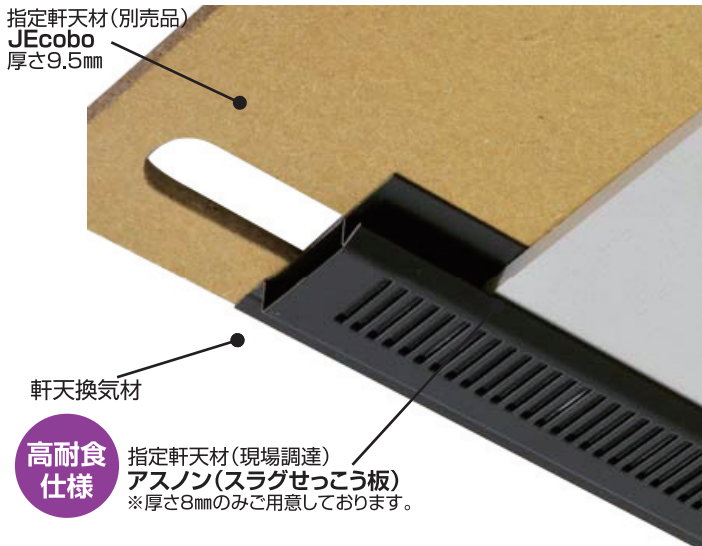

軒天換気材「軒先タイプ」