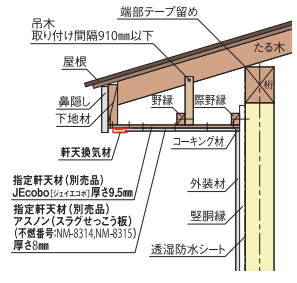

軒の出500~1000mm以下の場合