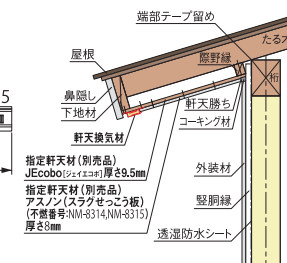

野縁レスで施工性が向上。  
ムラのない換気を実現します。  
有効換気面積 150.5cm<sup>2</sup>/m

- 45分準耐火構造認定品(指定軒天材あり)
- スポット換気として使用可能な3尺タイプもご用意
- 材質:ガルバリウム鋼板(高耐食仕様)(t=0.35)
- 有効換気面積:150.5cm<sup>2</sup>/m
- 色:ホワイト(WT)、シルバー(SV)、シックブラウン(CB)、ブラック(BK)、アンバーグレー(AG)

適応軒の出: 100mm~1,000mm  
(500mm~1,000mmは吊木及び野縁が必要)

**指定軒天材:**

- (下地材) JEcobo **別売品**
- (仕上材) アスノン(スラグせっこう板) **現場調達**

大臣認定番号: QF045RS-0181

【勾配納まり図】

軒の出100~500mm以下の場合

軒の出500~1000mm以下の場合

【水平納まり図】

軒の出100~500mm以下の場合

軒の出500~1000mm以下の場合

色型番: ホワイト(WT), シルバー(SV), シックブラウン(CB), ブラック(BK), アンバーグレー(AG)

角型 外壁用  
ドア室内用  
軒天・軒裏用  
天井ルーバー  
床下換気  
切妻屋根用軒裏用  
木製換気口  
丸型換気口  
ベントキャップ  
クーラーキャップ  
ダンパ各種  
屋外フード  
樹脂製換気口  
モーター付換気製品  
吹出口空調用  
ダクトタイプ  
ホース他  
床下収納庫