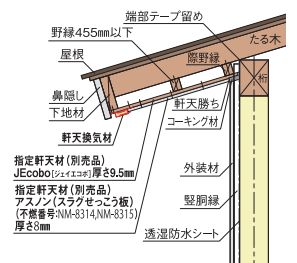

野縁レスで施工性が向上。  
ムラのない換気を実現します。  
有効換気面積 150.5cm<sup>2</sup>/m

- 45分準耐火構造認定品(指定軒天材あり)
- スポット換気として使用可能な3尺タイプもご用意
- 材質:ガルバリウム鋼板(高耐食仕様)(t=0.35)
- 有効換気面積:150.5cm<sup>2</sup>/m
- 色:ホワイト(WT)、シルバー(SV)、シックブラウン(CB)、ブラック(BK)、アンバーグレー(AG)

適応軒の出: 100mm~1,000mm  
(500mm~1,000mmは吊木及び野縁が必要)

**指定軒天材:**

- (下地材) JEcobo **別売品**
- (仕上材) アスノン(スラグせっこう板) **現場調達**

大臣認定番号: QF045RS-0181

【勾配納まり図】

軒の出100~500mm以下の場合

軒の出500~1000mm以下の場合

【水平納まり図】