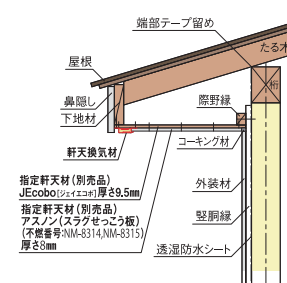

【水平納まり図】

軒の出100~500mm以下の場合