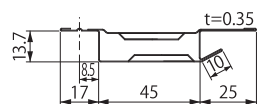

※ご注文はケース単位でお願い致します。(入数:6本/梱包)

※ご注文の際は品番の後に色型番をご記入ください。例)IM-FV-016FD-WT

指定軒天材厚さ8mm用

品番	指定軒天材(別売品)	長さ	付属品	入数/ケース	ケース定価	コードNo.	
IM-FV-N08F-L27	アスノン(スラグせっこう板)厚さ8mm	2,730mm	化粧ビニル66本/ケース	6本	41,700	FVN08FL27 (-WT/-SV/-CB/-BK/-AG)	
IM-FV-N08F-L09	(不燃番号:NM-8314・NM-8315)	910mm	化粧ビニル30本/ケース				FVN08FL09 (-WT/-SV/-CB/-BK/-AG)

【別売品】役物IM-FV-N08F-L27・IM-FV-N08F-L09対応

商品名	品番	入数/ケース	ケース定価	コードNo.	
出隅	水平	IM-FV-N08FSD	2個/ケース	3,800	FVN08FSD (-WT/-SV/-CB/-BK/-AG)
入隅	軒天用	IM-FV-N08FSI	2個/ケース	3,800	FVN08FSI (-WT/-SV/-CB/-BK/-AG)
ジョイントカバー	水平・勾配	IM-FV-N08FJC	6個/ケース	4,500	FVN08FJC (-WT/-SV/-CB/-BK/-AG)
エンドキャップ	軒天用	IM-FV-N08FEC	4個入(左右x2セット)/ケース	4,700	FVN08FEC (-WT/-SV/-CB/-BK/-AG)

指定軒天材厚さ11mm・12mm用

品番	指定軒天材(別売品)	長さ	付属品	入数/ケース	ケース定価	コードNo.	
IM-FV-N12F-L27	アスノン(スラグせっこう板)厚さ11mm・12mm	2,730mm	化粧ビニル66本/ケース	6本	41,700	FVN12FL27 (-WT/-SV/-CB/-BK/-AG)	
IM-FV-N12F-L09	(不燃番号:NM-8314・NM-8315)	910mm	化粧ビニル30本/ケース				FVN12FL09 (-WT/-SV/-CB/-BK/-AG)

【別売品】役物IM-FV-N12F-L27・IM-FV-N12F-L09対応

商品名	品番	入数/ケース	ケース定価	コードNo.	
出隅	水平	IM-FV-N12FSD	2個/ケース	3,800	FVN12FSD (-WT/-SV/-CB/-BK/-AG)
入隅	軒天用	IM-FV-N12FSI	2個/ケース	3,800	FVN12FSI (-WT/-SV/-CB/-BK/-AG)
ジョイントカバー	水平・勾配	IM-FV-N12FJC	6個/ケース	4,500	FVN12FJC (-WT/-SV/-CB/-BK/-AG)
エンドキャップ	軒天用	IM-FV-N12FEC	4個入(左右x2セット)/ケース	4,700	FVN12FEC (-WT/-SV/-CB/-BK/-AG)

野縁レスで施工性が向上。
ムラのない換気を実現します。
有効換気面積 150.5cm²/m

- 45分準耐火構造認定品(指定軒天材あり)
- スポット換気として使用可能な3尺タイプもご用意
- 材質:ガルバリウム鋼板(高耐食仕様)(t=0.35)
- 有効換気面積:150.5cm²/m
- 色:ホワイト(WT)、シルバー(SV)、シックブラウン(CB)、ブラック(BK)、アンバーグレー(AG)

適応軒の出: 100mm~1,000mm
(500mm~1,000mmは吊木及び野縁が必要)

指定軒天材:

- (下地材) JEcobo **別売品**
- (仕上材) アスノン(スラグせっこう板) **現場調達**

大臣認定番号: QF045RS-0181