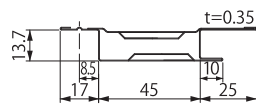

※ご注文はケース単位でお願い致します。(入数:6本/梱包)

※ご注文の際は品番の後に色型番をご記入ください。例)IM-FV-016FD-WT

指定軒天材厚さ8mm用

品番	指定軒天材(別売品)	長さ	付属品	入数/ケース	ケース定価	コードNo.	
IM-FV-N08F-L27	アスノン(スラグせっこう板)厚さ8mm	2,730mm	化粧ビニル66本/ケース	6本	41,700	FVN08FL27 (-WT/-SV/-CB/-BK/-AG)	
IM-FV-N08F-L09	(不燃番号:NM-8314・NM-8315)	910mm	化粧ビニル30本/ケース				FVN08FL09 (-WT/-SV/-CB/-BK/-AG)

【別売品】役物IM-FV-N08F-L27・IM-FV-N08F-L09対応

商品名	品番	入数/ケース	ケース定価	コードNo.	
出隅	水平	IM-FV-N08FSD	2個/ケース	3,800	FVN08FSD (-WT/-SV/-CB/-BK/-AG)
入隅	軒天用	IM-FV-N08FSI	2個/ケース	3,800	FVN08FSI (-WT/-SV/-CB/-BK/-AG)
ジョイントカバー	水平・勾配	IM-FV-N08FJC	6個/ケース	4,500	FVN08FJC (-WT/-SV/-CB/-BK/-AG)
エンドキャップ	軒天用	IM-FV-N08FEC	4個入(左右x2セット)/ケース	4,700	FVN08FEC (-WT/-SV/-CB/-BK/-AG)

指定軒天材厚さ11mm・12mm用

品番	指定軒天材(別売品)	長さ	付属品	入数/ケース	ケース定価	コードNo.	
IM-FV-N12F-L27	アスノン(スラグせっこう板)厚さ11mm・12mm	2,730mm	化粧ビニル66本/ケース	6本	41,700	FVN12FL27 (-WT/-SV/-CB/-BK/-AG)	
IM-FV-N12F-L09	(不燃番号:NM-8314・NM-8315)	910mm	化粧ビニル30本/ケース				FVN12FL09 (-WT/-SV/-CB/-BK/-AG)

【別売品】役物IM-FV-N12F-L27・IM-FV-N12F-L09対応

商品名	品番	入数/ケース	ケース定価	コードNo.	
出隅	水平	IM-FV-N12FSD	2個/ケース	3,800	FVN12FSD (-WT/-SV/-CB/-BK/-AG)
入隅	軒天用	IM-FV-N12FSI	2個/ケース	3,800	FVN12FSI (-WT/-SV/-CB/-BK/-AG)
ジョイントカバー	水平・勾配	IM-FV-N12FJC	6個/ケース	4,500	FVN12FJC (-WT/-SV/-CB/-BK/-AG)
エンドキャップ	軒天用	IM-FV-N12FEC	4個入(左右x2セット)/ケース	4,700	FVN12FEC (-WT/-SV/-CB/-BK/-AG)

野縁レスで施工性が向上。
ムラのない換気を実現します。
有効換気面積 150.5cm²/m

- 45分準耐火構造認定品(指定軒天材あり)
- スポット換気として使用可能な3尺タイプもご用意
- 材質:ガルバリウム鋼板(高耐食仕様)(t=0.35)
- 有効換気面積:150.5cm²/m
- 色:ホワイト(WT)、シルバー(SV)、シックブラウン(CB)、ブラック(BK)、アンバーグレー(AG)

適応軒の出: 100mm~1,000mm
(500mm~1,000mmは吊木及び野縁が必要)

指定軒天材:

- (下地材) JEcobo **別売品**
- (仕上材) アスノン(スラグせっこう板) **現場調達**

大臣認定番号: QF045RS-0181