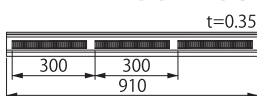

軒天換気材「軒先タイプ」

9Rタイプ

- IM-FV-N08F-L27 ● IM-FV-N12F-L27

3Rタイプ

- IM-FV-N08F-L09 ● IM-FV-N12F-L09

- IM-FV-N08F-L27 ● IM-FV-N12F-L27
- IM-FV-N08F-L09 ● IM-FV-N12F-L09

※ご注文はケース単位でお願い致します。(入数:6本/梱包)

※ご注文の際は品番の後に色型番をご記入ください。例)IM-FV-016FD-WT

指定軒天材厚さ8mm用

品番	指定軒天材(別売品)	長さ	付属品	入数/ケース	ケース定価	コードNo.
IM-FV-N08F-L27	アスノン(スラグせっこう板)厚さ8mm	2,730mm	化粧ビニル66本/ケース	6本	41,700	FVN08FL27 (-WT/-SV/-CB/-BK/-AG)
IM-FV-N08F-L09	(不燃番号:NM-8314・NM-8315)	910mm	化粧ビニル30本/ケース			