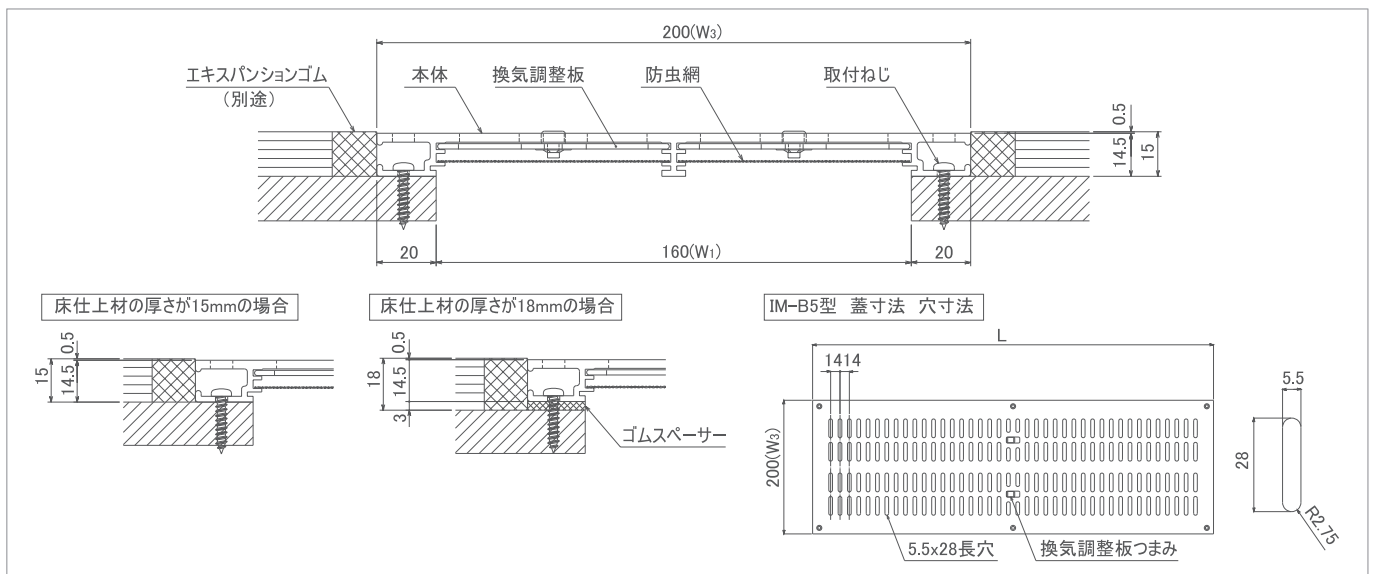

角型外壁用

ドア室内用

軒天軒裏用
ロングタイプ

天井ルーバー

床下換気

切妻屋根用・軒裏用
丸型・角型・高型
オーダー型各種あり

木製換気口

丸型換気口・
ベントキャップ

クーラーキャップ・
ダンパー各種

屋外フード

樹脂製換気口

モーター付
換気製品

吹出口空調用

ダクトパイプ・
ホース他

点検口・
床下収納庫