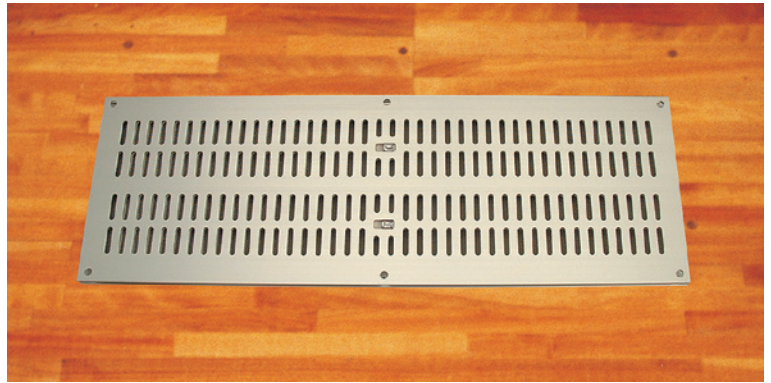

IK-B5型 アルミ製 シルバー

受注生産

鋼製根太や捨貼合板にねじ止めするだけの簡単施工。
床下から虫の侵入を防ぐ防虫網付きや換気量を調整できる換気調整板付きもあります。

[ご注意]
●長辺側2辺を、必ず根太で受けてください。
●蓋をつなげて使用する場合は、必ず継ぎ目を根太で受けてください。

強度 ◇適用荷重:屋内歩行用3.5KN/m²

特長 ◇防虫網付きタイプ

■価格

品番	種類	蓋長L (mm)	開口率 (%)	単位	定価(円)	コードNo.
IK-B5N300	防虫網付	300	28.3	1台	9,400	IK-B5N300
IK-B5N600		600	26.3		14,200	IK-B5N600
IK-B5N900		900	26.5		19,300	IK-B5N900
IK-B5ND300	防虫網および換気調整板付	300	28.3	1台	11,700	IK-B5ND300
IK-B5ND600		600	26.3		18,800	IK-B5ND600
IK-B5ND900		900	26.5		25,900	IK-B5ND900

[備考]●アルミニウム製 ●蓋幅W3:200(mm) ●溝幅W1:160(mm)
※下張り開口寸法は160×(L-40)mmになります。 ※IK-B5型の規格寸法外は製作できません。

■規格寸法・付属部品

溝幅W ₁	蓋幅W ₃	規格寸法 (mm)				付属部品 (個)		
		定尺ℓ	下張り開口寸法	開口率 (%)	換気面積 (cm ² /台)	取付ねじ	ゴムスペーサー	
160	200	300	160×260	28.3	118	4	4	
		600	160×560	26.3	236	6	6	
		900	160×860	26.5	365	6	8	

■種類

種類	定尺ℓ			呼称
	300	600	900	
防虫網付	IK-B5N300	IK-B5N600	IK-B5N900	
防虫網および換気調整板付	IK-B5ND300	IK-B5ND600	IK-B5ND900	

●下張り材の厚さに関係なく、床仕上材の厚さが15mmおよび18mmに対応できます。

■部材仕様

部材	材質	仕上	備考
本体	A6063S-T5	陽極酸化皮膜	
換気調整板	硬質ポリ塩化ビニル		IK-NDタイプ用
換気調整板つまみ	ABS樹脂	クロムめっき	IK-NDタイプ用
防虫網	PW-S304		IK-NDタイプ用 φ0.3、20メッシュ
取付ねじ	鋼	電気亜鉛めっき	タッピンねじ、φ4×20
ゴムスペーサー	天然ゴム		t3×20×30

▲換気調整板が動かなくなることがありますので、換気口本体の周囲をシリコンシールで仕上げると、本体内部にシールが回り込まないようにしてください。

角型外壁用

ドア室内用

軒天軒裏用
ロングタイプ

天井ルーバー

床下換気

切妻屋根用・軒裏用
丸型・角型・高型
オーダー型各種あり

木製換気口