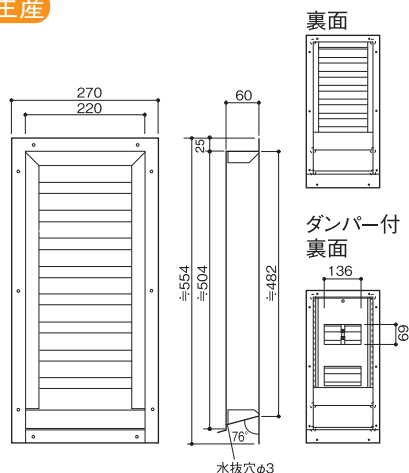

切妻屋根の壁面に取付ける換気ガラリです。裏側には、防虫用の金網がついています。また粉体塗装仕上げが施してあるので、ペンキ塗り等の作業は不要です。

5色揃っています。

BT-2235 / BT-2235FD

◇ ステンレス製換気ガラリ

受注生産

5色揃っています。

- SUS製
- 静電粉体焼付塗装
- サイズ : 220 × 350 mm
- 有効換気面積 : 110cm² ・ ダンパー付 99cm²
- 色 : 5色揃っています

防火ダンパー付 (BT-2235FDのみ)

品番	定価
BT-2235	26,600
BT-2235FD	38,800

BT-2250 / BT-2250FD

◇ ステンレス製換気ガラリ

受注生産

5色揃っています。

- SUS製
- 静電粉体焼付塗装
- サイズ : 220 × 500 mm
- 有効換気面積 : 176cm² ・ ダンパー付 176cm²
- 色 : 5色揃っています

防火ダンパー付 (BT-2250FDのみ)