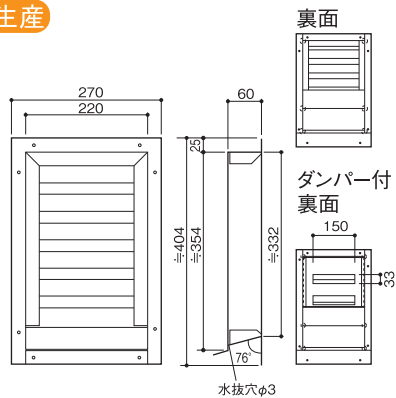

切妻屋根の壁面に取付ける換気ガラリです。裏側には、防虫用の金網がついています。また粉体塗装仕上げが施してあるので、ペンキ塗り等の作業は不要です。

5色揃っています。

BT-2235 / BT-2235FD

◇ ステンレス製換気ガラリ

受注生産

5色揃っています。

- SUS製
- 静電粉体焼付塗装
- サイズ : 220 × 350 mm
- 有効換気面積 : 110cm² ・ ダンパー付 99cm²
- 色 : 5色揃っています

防火ダンパー付 (BT-2235FDのみ)

品番	定価
BT-2235	26,600
BT-2235FD	38,800

BT-2250 / BT-2250FD

◇ ステンレス製換気ガラリ

受注生産

5色揃っています。

- SUS製
- 静電粉体焼付塗装
- サイズ : 220 × 500 mm
- 有効換気面積 : 176cm² ・ ダンパー付 176cm²
- 色 : 5色揃っています

防火ダンパー付 (BT-2250FDのみ)