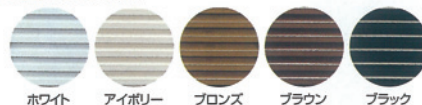

切妻屋根の壁面に取付ける換気ガラリです。裏側には、防虫用の金網がついています。また粉体塗装仕上げが施してあるので、ペンキ塗り等の作業は不要です。

5色揃っています。

BT-2235 / BT-2235FD

◇ ステンレス製換気ガラリ

受注生産

5色揃っています。

- SUS製
- 静電粉体焼付塗装
- サイズ : 220 × 350 mm
- 有効換気面積 : 110cm² ・ ダンパー付 99cm²
- 色 : 5色揃っています

防火ダンパー付 (BT-2235FDのみ)

品番	定価
BT-2235	26,600
BT-2235FD	38,800

BT-2250 / BT-2250FD

◇ ステンレス製換気ガラリ

受注生産

5色揃っています。

- SUS製
- 静電粉体焼付塗装
- サイズ : 220 × 500 mm
- 有効換気面積 : 176cm² ・ ダンパー付 176cm²
- 色 : 5色揃っています

防火ダンパー付 (BT-2250FDのみ)