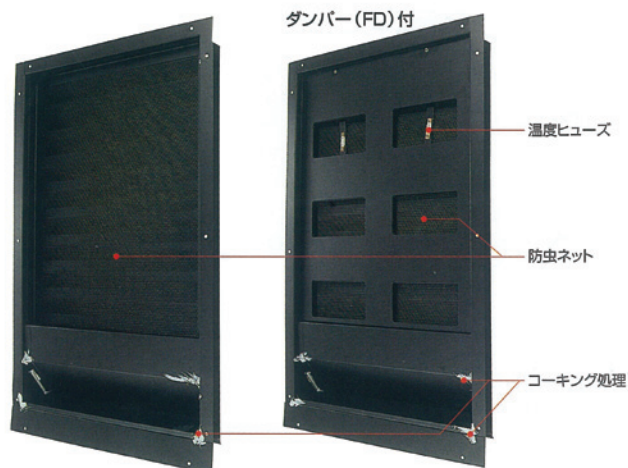

切妻屋根の壁面に取付ける換気ガラリです。裏側には、防虫用の金網がついています。また粉体塗装仕上げが施してあるので、ペンキ塗り等の作業は不要です。

5色揃っています。

BT-2235 / BT-2235FD

◇ ステンレス製換気ガラリ

受注生産

5色揃っています。

- SUS製
- 静電粉体焼付塗装
- サイズ : 220 × 350 mm
- 有効換気面積 : 110cm² ・ ダンパー付 99cm²
- 色 : 5色揃っています

防火ダンパー付 (BT-2235FDのみ)

品番	定価
BT-2235	26,600
BT-2235FD	38,800

BT-2250 / BT-2250FD

◇ ステンレス製換気ガラリ

受注生産

5色揃っています。

- SUS製
- 静電粉体焼付塗装
- サイズ : 220 × 500 mm
- 有効換気面積 : 176cm² ・ ダンパー付 176cm²
- 色 : 5色揃っています

防火ダンパー付 (BT-2250FDのみ)