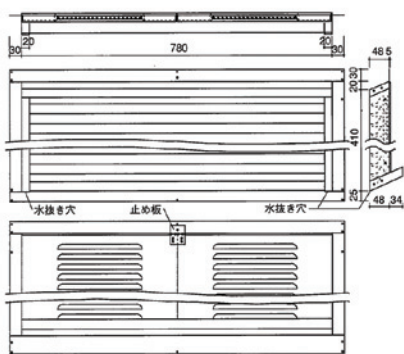

TN-B・TN-BFD ワイド型

◇ 厚膜ウレタン塗装鋼板

受注生産

■ TN-Bワイド型

品番	色	サイズ	定価 /1枚	入数 /ケース	有効換気面積
TN-Bワイド	ホワイト ブラウン	780×410	62,000	1枚	434cm ²

■ TN-BFDワイド型 ダンパー付き

防火ダンパー付

品番	色	サイズ	定価 /1枚	入数 /ケース	有効換気面積
TN-BFDワイド	ホワイト ブラウン	780×410	84,100	1枚	434cm ²

■寸法図(ワイド型)

■寸法図(ワイド型ダンパー付き)

■取付参考図

TN-C・TN-CFD マイルド型

◇ 厚膜ウレタン塗装鋼板

受注生産

■ TN-Cマイルド型

品番	色	サイズ	定価 /1枚	入数 /ケース	有効換気面積
TN-Cマイルド 3060	ホワイト ブラウン	300×600	44,300	1枚	367cm ²
TN-Cマイルド 3090	ホワイト ブラウン	300×900	53,100	1枚	544cm ²