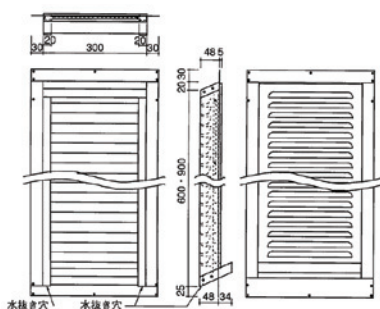

■寸法図(ワイド型)

■寸法図(ワイド型ダンパー付き)

■取付参考図

TN-C・TN-CFD マイルド型

◇ 厚膜ウレタン塗装鋼板

受注生産

■ TN-Cマイルド型

品番	色	サイズ	定価 /1枚	入数 /ケース	有効換気面積
TN-Cマイルド 3060	ホワイト ブラウン	300×600	44,300	1枚	367cm ²
TN-Cマイルド 3090	ホワイト ブラウン	300×900	53,100	1枚	544cm ²

■ TN-CFDマイルド型 ダンパー付き

防火ダンパー付

品番	色	サイズ	定価 /1枚	入数 /ケース	有効換気面積
TN-CFDマイルド 3060	ホワイト ブラウン	300×600	70,800	1枚	367cm ²
TN-CFDマイルド 3090	ホワイト ブラウン	300×900	79,700	1枚	544cm ²

■寸法図(マイルド型)

■寸法図(マイルド型ダンパー付き)

■取付参考図