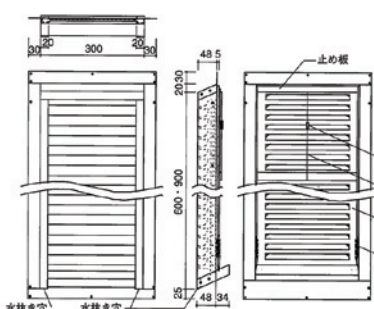

■ TN-CFDマイルド型 ダンパー付き

防火ダンパー付

品番	色	サイズ	定価 /1枚	入数 /ケース	有効換気面積
TN-CFDマイルド 3060	ホワイト ブラウン	300×600	70,800	1枚	367cm ²
TN-CFDマイルド 3090	ホワイト ブラウン	300×900	79,700	1枚	544cm ²

■寸法図(マイルド型)

■寸法図(マイルド型ダンパー付き)

■取付参考図