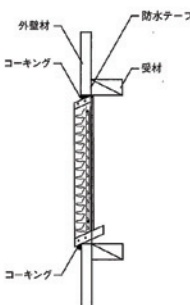

TN-B・TN-BFD ワイド型

◇ 厚膜ウレタン塗装鋼板

受注生産

■ TN-Bワイド型

品番	色	サイズ	定価 /1枚	入数 /ケース	有効換気面積
TN-Bワイド	ホワイト ブラウン	780×410	62,000	1枚	434cm ²

■ TN-BFDワイド型 ダンパー付き

防火ダンパー付

品番	色	サイズ	定価 /1枚	入数 /ケース	有効換気面積
TN-BFDワイド	ホワイト ブラウン	780×410	84,100	1枚	434cm ²

■寸法図(ワイド型)

■寸法図(ワイド型ダンパー付き)

■取付参考図

TN-C・TN-CFD マイルド型

◇ 厚膜ウレタン塗装鋼板

受注生産

■ TN-Cマイルド型

品番	色	サイズ	定価 /1枚	入数 /ケース	有効換気面積
TN-Cマイルド 3060	ホワイト ブラウン	300×600	44,300	1枚	367cm ²
TN-Cマイルド 3090	ホワイト ブラウン	300×900	53,100	1枚	544cm ²