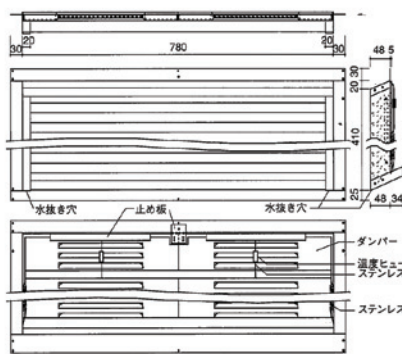

TN-B・TN-BFD ワイド型

◇ 厚膜ウレタン塗装鋼板

受注生産

■ TN-Bワイド型

品番	色	サイズ	定価 /1枚	入数 /ケース	有効換気面積
TN-Bワイド	ホワイト ブラウン	780×410	62,000	1枚	434cm ²

■ TN-BFDワイド型 ダンパー付き

防火ダンパー付

品番	色	サイズ	定価 /1枚	入数 /ケース	有効換気面積
TN-BFDワイド	ホワイト ブラウン	780×410	84,100	1枚	434cm ²

■寸法図(ワイド型)

■寸法図(ワイド型ダンパー付き)

■取付参考図

TN-C・TN-CFD マイルド型

◇ 厚膜ウレタン塗装鋼板

受注生産

■ TN-Cマイルド型

品番	色	サイズ	定価 /1枚	入数 /ケース	有効換気面積
TN-Cマイルド 3060	ホワイト ブラウン	300×600	44,300	1枚	367cm ²
TN-Cマイルド 3090	ホワイト ブラウン	300×900	53,100	1枚	544cm ²