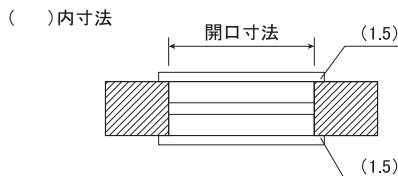

オリジナル木製ガラリシリーズ

木製ガラリ センチュリー

◇1組単位 サイズオーダーできます

- ◇組立ガラリにつき、両側からはめ込むだけで取付簡単！
- ◇ドア厚28mm～40mm 兼用
- ◇山型・片羽根 兼用
- ◇開き戸用・引き戸用 兼用
- ◇材質：スプルーース・アガチス

注意 ・木製品のため、材料の質・機械調整により多少の誤差がありますのでご了承下さい。
・ドア、壁等への穴あけは商品到着後 お願い致します。

■ETG-A型

■ETG-A大型

■ETG-B型

■ETG-C型

■ETG-E型

■ETG-M型

■外径寸法図

■縦断面図

※B型・C型

■横断面図

※品番表記方法

品番	材質	外寸法 (mm)		開口寸法 (mm)		ガラリ有効寸法 (mm)		換気率	入数 (組)	定価 (2枚/組)		
		H	W	H	W	H	W					
ETGAG-A	アガチス材	215	404	211	400	190	379	37%	10	12,800		
ETGAG-A大		215	454	211	450	190	429	38%		14,600		
ETGAG-B		592	154	588	150	567	129	34%		14,600		
ETGAG-C		718	154	714	150	693	129	37%		16,900		
ETGAG-E (受)		153	354	149	350	128	329	36%		12,000		
ETGAG-M		89	354	85	350	64	329	33%		10,200		
ETGSP-A		スプルーース材	215	404	211	400	190	379		37%	10	11,600
ETGSP-A大			215	454	211	450	190	429		38%		13,400
ETGSP-B			592	154	588	150	567	129		34%		13,400
ETGSP-C			718	154	714	150	693	129		37%		15,900
ETGSP-E (受)	153		354	149	350	128	329	36%	10,400			
ETGSP-M	89		354	85	350	64	329	33%	9,000			