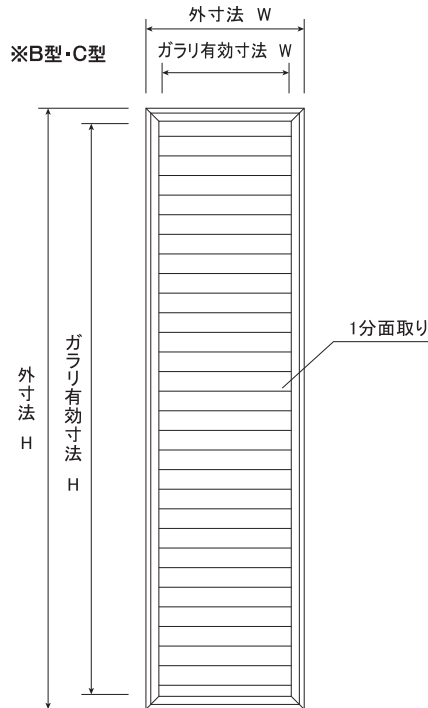

オリジナル木製ガラリシリーズ

木製ガラリ センチュリー

◇1組単位 サイズオーダーできます

- ◇組立ガラリにつき、両側からはめ込むだけで取付簡単！
- ◇ドア厚28mm～40mm 兼用
- ◇山型・片羽根 兼用
- ◇開き戸用・引き戸用 兼用
- ◇材質：スプルーース・アガチス

注意 ・木製品のため、材料の質・機械調整により多少の誤差がありますのでご了承下さい。
・ドア、壁等への穴あけは商品到着後 お願い致します。

■ETG-A型

■ETG-A大型

■ETG-B型

■ETG-C型

■ETG-E型

■ETG-M型

■外径寸法図

■縦断面図

※B型・C型

■横断面図

※品番表記方法

品番	材質	外寸法 (mm)		開口寸法 (mm)		ガラリ有効寸法 (mm)		換気率	入数 (組)	定価 (2枚/組)		
		H	W	H	W	H	W					
ETGAG-A	アガチス材	215	404	211	400	190	379	37%	10	12,800		
ETGAG-A大		215	454	211	450	190	429	38%		14,600		
ETGAG-B		592	154	588	150	567	129	34%		14,600		
ETGAG-C		718	154	714	150	693	129	37%		16,900		
ETGAG-E (受)		153	354	149	350	128	329	36%		12,000		
ETGAG-M		89	354	85	350	64	329	33%		10,200		
ETGSP-A		スプルーース材	215	404	211	400	190	379		37%	10	11,600
ETGSP-A大			215	454	211	450	190	429		38%		13,400
ETGSP-B			592	154	588	150	567	129		34%		13,400
ETGSP-C			718	154	714	150	693	129		37%		15,900
ETGSP-E (受)	153		354	149	350	128	329	36%	10,400			
ETGSP-M	89		354	85	350	64	329	33%	9,000			