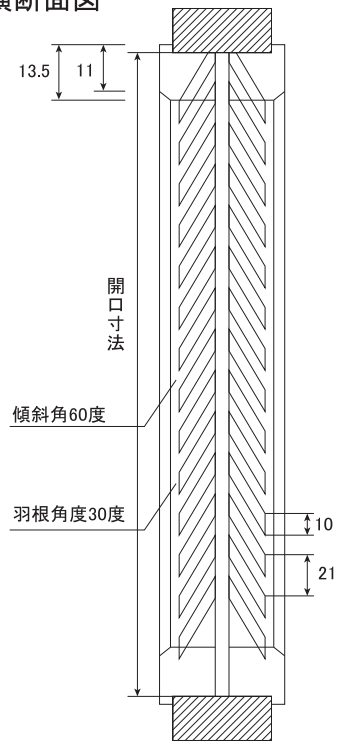

オリジナル木製ガラリシリーズ

木製ガラリ センチュリー

◇1組単位 サイズオーダーできます

- ◇組立ガラリにつき、両側からはめ込むだけで取付簡単！
- ◇ドア厚28mm～40mm 兼用
- ◇山型・片羽根 兼用
- ◇開き戸用・引き戸用 兼用
- ◇材質：スプルーース・アガチス

注意 ・木製品のため、材料の質・機械調整により多少の誤差がありますのでご了承下さい。
・ドア、壁等への穴あけは商品到着後 お願い致します。

■ETG-A型

■ETG-A大型

■ETG-B型

■ETG-C型

■ETG-E型

■ETG-M型

■外径寸法図

■縦断面図

※B型・C型

■横断面図

※品番表記方法

品番	材質	外寸法 (mm)		開口寸法 (mm)		ガラリ有効寸法 (mm)		換気率	入数 (組)	定価 (2枚/組)		
		H	W	H	W	H	W					
ETGAG-A	アガチス材	215	404	211	400	190	379	37%	10	12,800		
ETGAG-A大		215	454	211	450	190	429	38%		14,600		
ETGAG-B		592	154	588	150	567	129	34%		14,600		
ETGAG-C		718	154	714	150	693	129	37%		16,900		
ETGAG-E (受)		153	354	149	350	128	329	36%		12,000		
ETGAG-M		89	354	85	350	64	329	33%		10,200		
ETGSP-A		スプルーース材	215	404	211	400	190	379		37%	10	11,600
ETGSP-A大			215	454	211	450	190	429		38%		13,400
ETGSP-B			592	154	588	150	567	129		34%		13,400
ETGSP-C			718	154	714	150	693	129		37%		15,900
ETGSP-E (受)	153		354	149	350	128	329	36%	10,400			
ETGSP-M	89		354	85	350	64	329	33%	9,000			