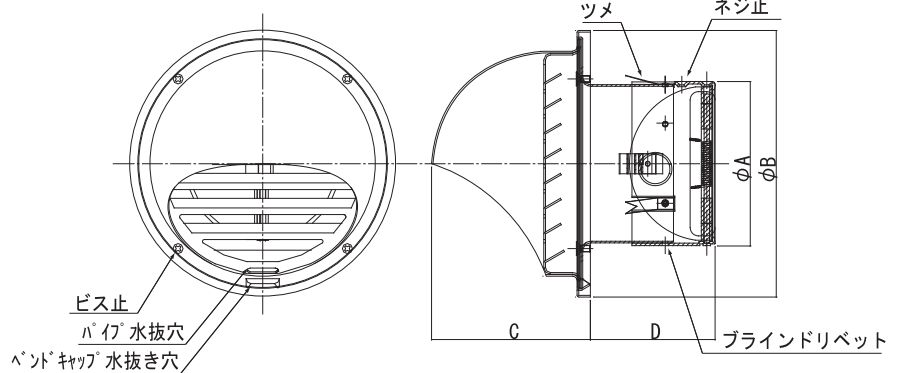

[正面図]

[縦断面図]