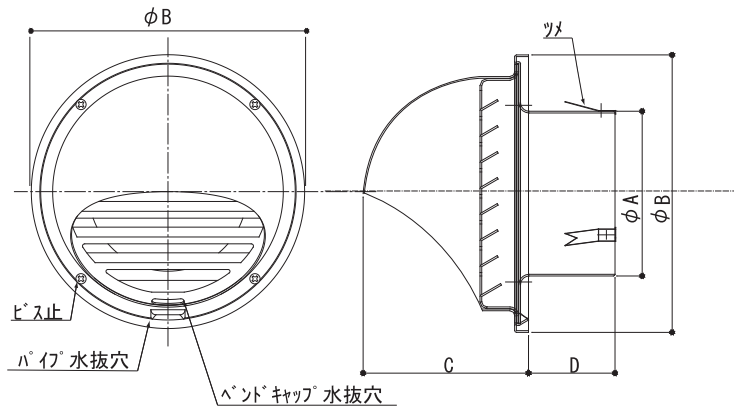

IM-VFA型

◇アルミ製 ◇フード付 ◇低圧損 ◇フェイス脱着可 ◇アルマイト仕上げ

図面 V6

図面はIM-10VFAです

[正面図]

[縦断面図]

低圧損型
フェイス脱着型

品番	100φ	150φ
寸法 (mm)		
A	95	145
B	160	220
C	95	125
D	50	50
換気面積 (cm ²)	67.93	160.61

品番	100φ	150φ
寸法 (mm)		
A	98.5	148.5
B	160	220
C	95	125
D	80	80
換気面積 (cm ²)	47.22	127.65

※1 アミ付きは SUS-304 16メッシュ#33
※2 アイエムカラー【ホワイト・アイボリー・シルバー・ブロンズ・ブラック】からご指定ください。

品番	定価	コードNo.	アミ付 ※1		塗装付き ※2 ★		塗装+アミ付	
			定価	コードNo.	定価	コードNo.	定価	コードNo.
IM-10VFADF	8,100	115-200	9,100	115-230	9,600	115-207	10,600	115-237
IM-15VFADF	12,400	115-400	13,600	115-430	14,600	115-407	15,700	115-437