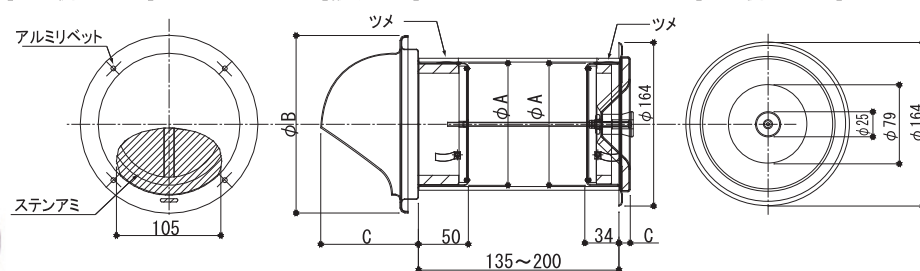

品番	100 φ	150 φ
寸法 (mm)		
A	98	147
B	147	207
C	65	92
D	50	55
換気面積 (cm <sup>2</sup> )	20.10	56.01

※1 アミ付きは SUS-304 16メッシュ #33

※2 アイエムカラー【ホワイト・アイボリー・シルバー・ブロンズ・ブラック】からご指定ください。

品番	定価	コードNo.	アミ付 ※1		塗装付き ※2 ★		塗装+アミ付	
			定価	コードNo.	定価	コードNo.	定価	コードNo.
IM-6100FD	10,700	147-200	11,500	147-230	12,600	147-207	13,400	147-237
IM-6150FD	13,600	147-400	14,700	147-430	15,600	147-407	16,600	147-437

図面はIM-SP-125Fです

※1 アミ SUS-304 16メッシュ #33

※2 アイエムカラー【ホワイト・アイボリー・シルバー・ブロンズ・ブラック】からご指定ください。

品番	125 φ
寸法 (mm)	
A	122
B	178
C	89
D	10
換気面積 (cm <sup>2</sup> )	74.51

品番	定価	コードNo.	アミ付 ※1		塗装付き ※2 ★		塗装+アミ付	
			定価	コードNo.	定価	コードNo.	定価	コードNo.
IM-SP-125F	21,100	167-390			26,000	167-397		