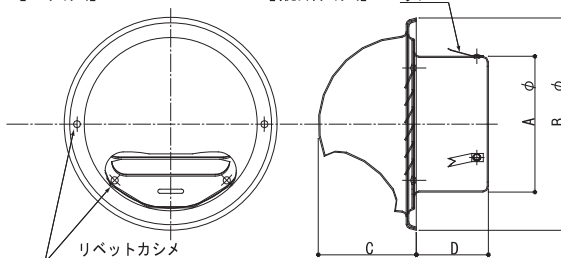

IM-6000型

◇アルミ製 ◇フード付 ◇アルマイト仕上げ

図面 C8

図面はIM-6100です

[正面図]

[縦断面図]

品番	75 φ	100 φ	150 φ	200 φ
寸法 (mm)				
A	70	95	145	195
B	112	147	207	257
C	46	65	92	119
D	43	48	53	63
換気面積 (cm <sup>2</sup> )	20.19	25.62	56.01	106.83