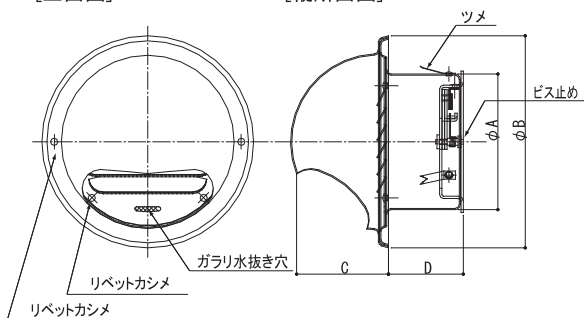

品番	100 φ	150 φ
寸法 (mm)		
A	98	147
B	147	207
C	65	92
D	50	55
換気面積 (cm <sup>2</sup> )	20.10	56.01

※1 アミ付きは SUS-304 16メッシュ #33

※2 アイエムカラー【ホワイト・アイボリー・シルバー・ブロンズ・ブラック】からご指定ください。

品番	定価	コードNo.	アミ付 ※1		塗装付き ※2 ★		塗装+アミ付	
			定価	コードNo.	定価	コードNo.	定価	コードNo.
IM-6100FD	10,700	147-200	11,500	147-230	12,600	147-207	13,400	147-237
IM-6150FD	13,600	147-400	14,700	147-430	15,600	147-407	16,600	147-437