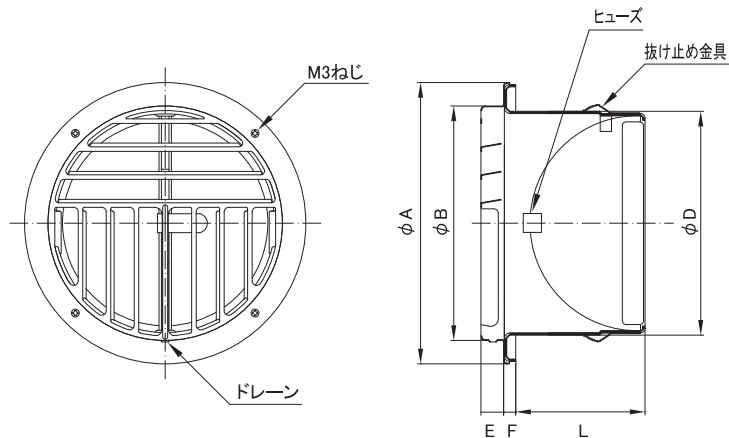

## A3LP-D

●防火区画貫通・延焼ラインの場所にご使用下さい

### ■三方向吹出し

壁 汚 れ 防 止 対 策 品

防火ダンパー付

フェイス脱着型

- SUS製
- 網付き品番/A3LP-DN
- 表面処理/電解研磨後メタリック塗装

※1 アミ付きは 10メッシュ

※2 アイエムカラー【ホワイト・アイボリー・シルバー・ブロンズ・ブラック】からご指定ください。

品 番	寸 法						開口面積 (cm <sup>2</sup> )	価 格		
	A	B	D	E	F	L		定 価	塗装付★	アミ付
A3LP-100D	133	105	98	15	8	59	57	8,000	9,800	9,000
A3LP-125D	160	130	123	15	8	77	87	10,200	12,200	11,400
A3LP-150D	185	155	148	15	8	86	121	11,800	14,200	13,200