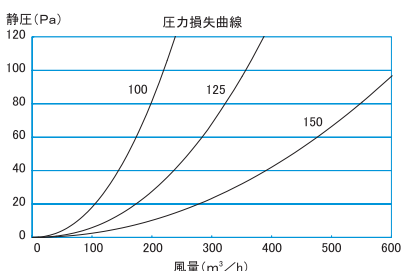

角型外壁用

ドア室内用

軒天軒裏用
ロングタイプ

天井ルーバー

床下換気

切妻屋根用・軒裏用
彫形丸型・角型
オーダー型各種カラー

木製換気口

丸型換気口
ベントキャップ

クーラーキャップ
ダンパー各種

屋外フード

樹脂製換気口

モーター付
換気製品

吹出口空調用

ダクトパイプ
ホース他

点検口・
床下収納庫