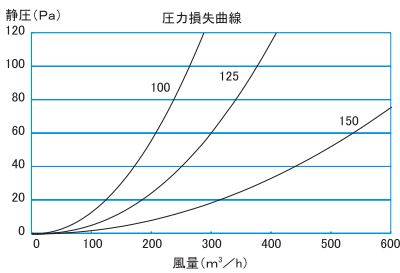

A3LP-D

●防火区画貫通・延焼ラインの場所にご使用下さい

■三方向吹出し

壁 汚 れ 防 止 対 策 品

防火ダンパー付

フェイス脱着型