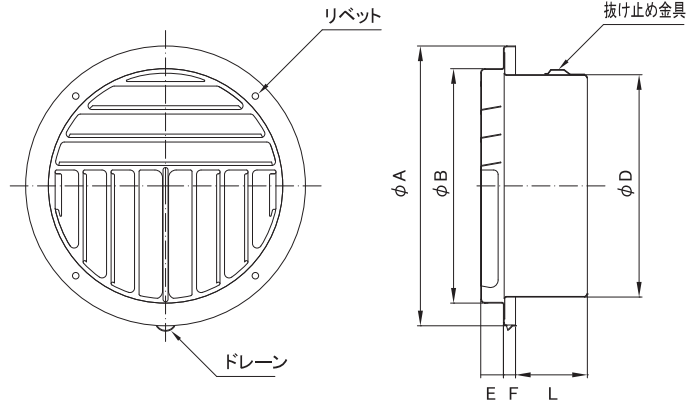

### ■三方向吹出し

壁 汚 れ 防 止 対 策 品

- SUS製
- 網付き品番/A3LPN (網付はフェイス部止)
- 表面処理/電解研磨後メタリック塗装

※1 アミ付きは 10メッシュ

※2 アイエムカラー【ホワイト・アイボリー・シルバー・ブロンズ・ブラック】からご指定ください。

品 番	寸 法						開口面積 (cm <sup>2</sup> )	価 格		
	A	B	D	E	F	L		定 価	塗装付★	アミ付
A3LP-100	133	105	97	15	8	47	57	3,300	5,000	4,300
A3LP-125	160	130	122	15	8	47	87	4,900	6,700	6,000
A3LP-150	185	155	147	15	8	47	121	5,100	7,400	6,600