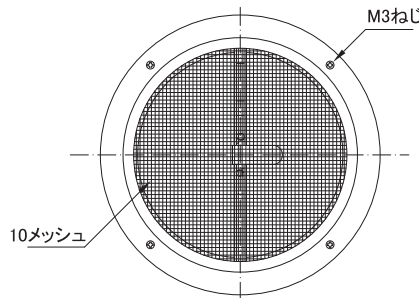

## ANPS-D

●防火区画貫通・延焼ラインの場所にご使用下さい

### ■薄型 メッシュ(10メッシュ)

フェイス  
脱着型

防火ダンパー付

受注生産

- SUS製
- 表面処理 / 電解研磨後メタリック塗装

※1 アミ:10メッシュ

※2 アイエムカラー【ホワイト・アイボリー・シルバー・ブロンズ・ブラック】からご指定ください。

品番	寸法						開口面積 (cm <sup>2</sup> )	価格	
	A	B	D	E	F	L		定価	塗装付★
ANPS-75D	108	80	73	5	9	43	23	8,400	10,100
ANPS-100D	133	105	98	5	9	59	44	8,400	10,200
ANPS-125D	160	130	123	5	9	77	66	10,500	12,500
ANPS-150D	185	155	148	5	9	86	100	12,400	14,800
ANPS-175D	210	180	173	5	9	92	139	16,600	19,600
ANPS-200D	235	205	198	5	9	102	180	19,700	23,300