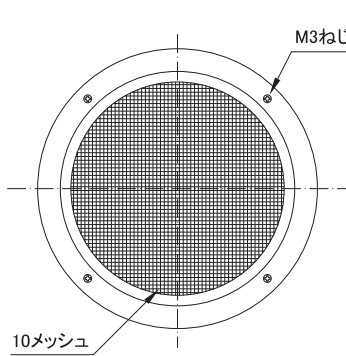

### ■薄型 メッシュ(10メッシュ)

フェイス部ビス止め

フェイス  
脱着型

受注生産

- SUS製
- 表面処理 / 電解研磨後メタリック塗装

※1 アミ:10メッシュ

※2 アイエムカラー【ホワイト・アイボリー・シルバー・ブロンズ・ブラック】からご指定ください。

品番	寸法						開口面積 (cm <sup>2</sup> )	価格	
	A	B	D	E	F	L		定価	塗装付★
ANPS-75	108	80	72	5	4	51	23	3,300	4,700
ANPS-100	133	105	97	5	4	46	44	3,700	5,400
ANPS-125	160	130	122	5	4	51	66	5,100	7,000
ANPS-150	185	155	147	5	4	51	100	5,600	7,800
ANPS-175	210	180	172	5	4	56	139	8,700	11,500
ANPS-200	235	205	197	5	4	56	180	9,700	12,900
ANPS-250	290	260	247	5	4	86	309	26,500	31,500