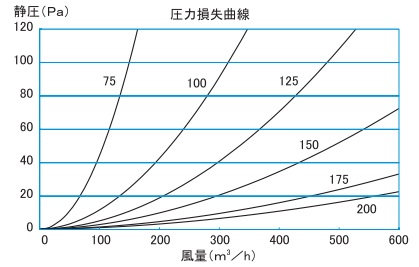

### ■薄型 メッシュ(10メッシュ)

フェイス部ビス止め

フェイス  
脱着型

受注生産

- SUS製
- 表面処理 / 電解研磨後メタリック塗装

※1 アミ:10メッシュ

※2 アイエムカラー【ホワイト・アイボリー・シルバー・ブロンズ・ブラック】からご指定ください。

品番	寸法						開口面積 (cm <sup>2</sup> )	価格	
	A	B	D	E	F	L		定価	塗装付★
ANPS-75	108	80	72	5	4	51	23	3,300	4,700
ANPS-100	133	105	97	5	4	46	44	3,700	5,400
ANPS-125	160	130	122	5	4	51	66	5,100	7,000
ANPS-150	185	155	147	5	4	51	100	5,600	7,800
ANPS-175	210	180	172	5	4	56	139	8,700	11,500
ANPS-200	235	205	197	5	4	56	180	9,700	12,900
ANPS-250	290	260	247	5	4	86	309	26,500	31,500