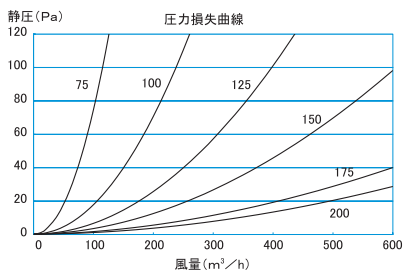

### ■薄型 メッシュ(10メッシュ)

フェイス  
脱着型

防火ダンパー付

受注生産

- SUS製
- 表面処理 / 電解研磨後メタリック塗装

※1 アミ:10メッシュ

※2 アイエムカラー【ホワイト・アイボリー・シルバー・ブロンズ・ブラック】からご指定ください。

品番	寸法						開口面積 (cm <sup>2</sup> )	価格	
	A	B	D	E	F	L		定価	塗装付★
ANPS-75D	108	80	73	5	9	43	23	8,400	10,100
ANPS-100D	133	105	98	5	9	59	44	8,400	10,200
ANPS-125D	160	130	123	5	9	77	66	10,500	12,500
ANPS-150D	185	155	148	5	9	86	100	12,400	14,800
ANPS-175D	210	180	173	5	9	92	139	16,600	19,600
ANPS-200D	235	205	198	5	9	102	180	19,700	23,300