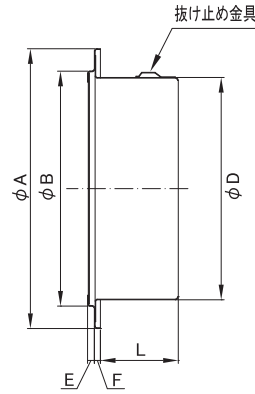

### ■薄型 メッシュ(10メッシュ)

フェイス部ビス止め

フェイス  
脱着型

受注生産

- SUS製
- 表面処理 / 電解研磨後メタリック塗装

※1 アミ:10メッシュ

※2 アイエムカラー【ホワイト・アイボリー・シルバー・ブロンズ・ブラック】からご指定ください。

品番	寸法						開口面積 (cm <sup>2</sup> )	価格	
	A	B	D	E	F	L		定価	塗装付★
ANPS-75	108	80	72	5	4	51	23	3,300	4,700
ANPS-100	133	105	97	5	4	46	44	3,700	5,400
ANPS-125	160	130	122	5	4	51	66	5,100	7,000
ANPS-150	185	155	147	5	4	51	100	5,600	7,800
ANPS-175	210	180	172	5	4	56	139	8,700	11,500
ANPS-200	235	205	197	5	4	56	180	9,700	12,900
ANPS-250	290	260	247	5	4	86	309	26,500	31,500