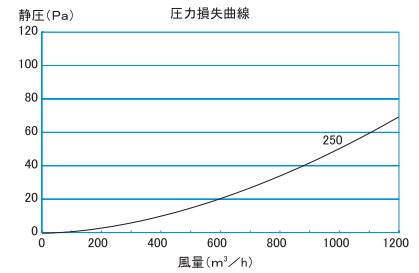

### ■薄型 メッシュ(10メッシュ)

フェイス部ビス止め

フェイス  
脱着型

受注生産

- SUS製
- 表面処理 / 電解研磨後メタリック塗装

※1 アミ:10メッシュ

※2 アイエムカラー【ホワイト・アイボリー・シルバー・ブロンズ・ブラック】からご指定ください。

品番	寸法						開口面積 (cm <sup>2</sup> )	価格	
	A	B	D	E	F	L		定価	塗装付★
ANPS-75	108	80	72	5	4	51	23	3,300	4,700
ANPS-100	133	105	97	5	4	46	44	3,700	5,400
ANPS-125	160	130	122	5	4	51	66	5,100	7,000
ANPS-150	185	155	147	5	4	51	100	5,600	7,800
ANPS-175	210	180	172	5	4	56	139	8,700	11,500
ANPS-200	235	205	197	5	4	56	180	9,700	12,900
ANPS-250	290	260	247	5	4	86	309	26,500	31,500