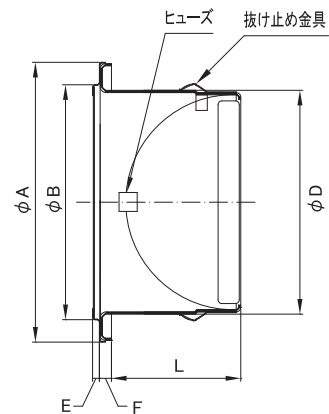

### ■薄型 メッシュ(10メッシュ)

フェイス  
脱着型

防火ダンパー付

受注生産

- SUS製
- 表面処理 / 電解研磨後メタリック塗装

※1 アミ:10メッシュ

※2 アイエムカラー【ホワイト・アイボリー・シルバー・ブロンズ・ブラック】からご指定ください。

品番	寸法						開口面積 (cm <sup>2</sup> )	価格	
	A	B	D	E	F	L		定価	塗装付★
ANPS-75D	108	80	73	5	9	43	23	8,400	10,100
ANPS-100D	133	105	98	5	9	59	44	8,400	10,200
ANPS-125D	160	130	123	5	9	77	66	10,500	12,500
ANPS-150D	185	155	148	5	9	86	100	12,400	14,800
ANPS-175D	210	180	173	5	9	92	139	16,600	19,600
ANPS-200D	235	205	198	5	9	102	180	19,700	23,300