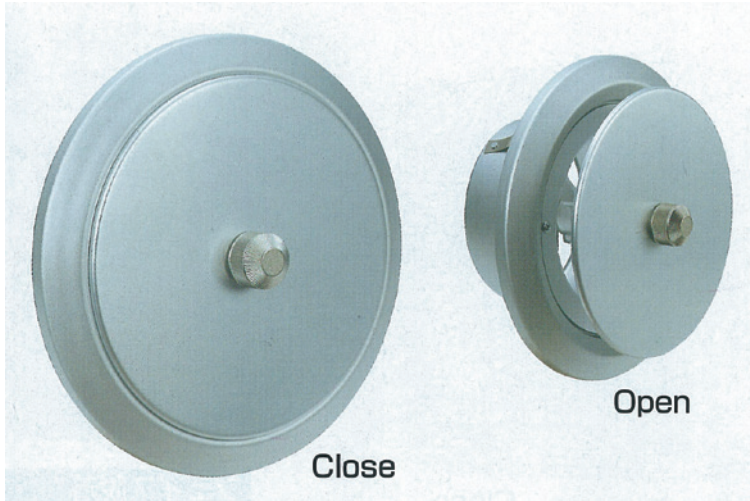

S-JRC アルミ製回転操作式レジスター

[特徴]

- 全面フラットフェイスが開口部をスマートに処理します。
- フェイスプレートを回転させることで風量を無段階に調節できます。
- フェイスとフレームが密着することで、高い気密性得られます。
- どんなスタイルの内装にもマッチするコンテンポラリーなデザイン。
- アルミ製で強い耐蝕性を実現。
- 取付は差し込み式。

- アルミ製
- アルマイト仕上げ
- 適用ダクトサイズ：100φ・150φ
- オプション対応：フィルター

※フィルター交換: つまみの前面を押しながら左に回すとつまみが取れ、フェイスが外れ簡単にフィルターの交換ができます。

品番	A	B	C	D	E	F	標準価格	塗装付	フィルター付(-F)	花粉フィルター付(-H)	断熱シート付(-K)
S-JRC100	97	160	130	55	17	0~20	13,300	18,200	14,200	14,700	14,400
S-JRC150	147	220	185	60	17	0~20	18,200	24,400	20,600	21,200	19,500