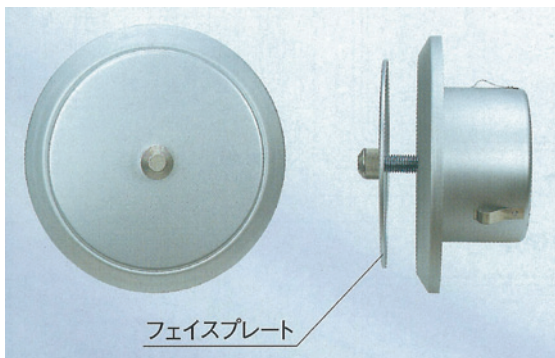

S-JRC アルミ製回転操作式レジスター

[特徴]

- 全面フラットフェイスが開口部をスマートに処理します。
- フェイスプレートを回転させることで風量を無段階に調節できます。
- フェイスとフレームが密着することで、高い気密性得られます。
- どんなスタイルの内装にもマッチするコンテンポラリーなデザイン。
- アルミ製で強い耐蝕性を実現。
- 取付は差し込み式。

- アルミ製
- アルマイト仕上げ
- 適用ダクトサイズ：100φ・150φ
- オプション対応：フィルター

※フィルター交換: つまみの前面を押しながら左に回すとつまみが取れ、フェイスが外れ簡単にフィルターの交換ができます。

品番	A	B	C	D	E	F	標準価格	塗装付	フィルター付(-F)	花粉フィルター付(-H)	断熱シート付(-K)
S-JRC100	97	160	130	55	17	0~20	13,300	18,200	14,200	14,700	14,400
S-JRC150	147	220	185	60	17	0~20	18,200	24,400	20,600	21,200	19,500