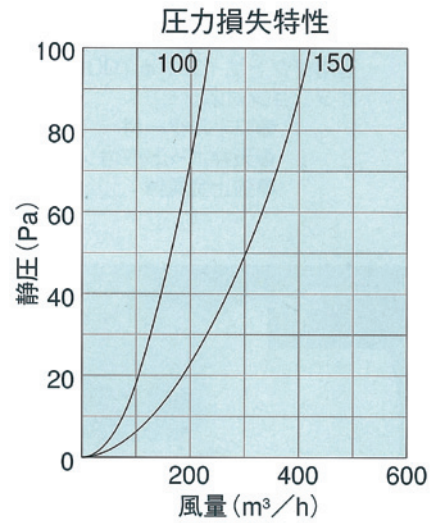

S-JRC アルミ製回転操作式レジスター