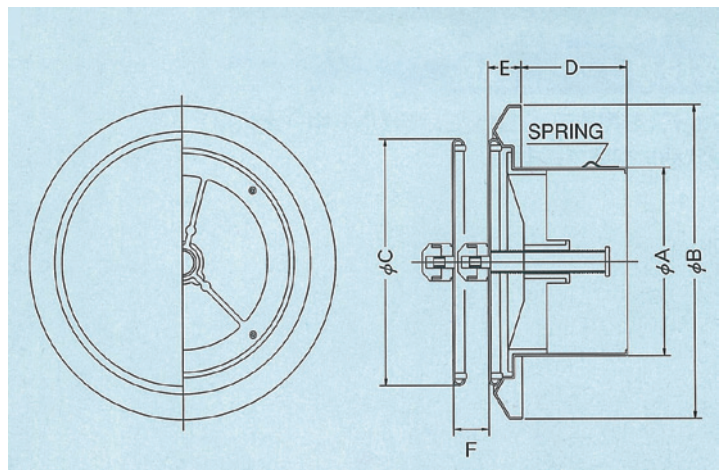

S-JRC アルミ製回転操作式レジスター

[特徴]

- 全面フラットフェイスが開口部をスマートに処理します。
- フェイスプレートを回転させることで風量を無段階に調節できます。
- フェイスとフレームが密着することで、高い気密性得られます。
- どんなスタイルの内装にもマッチするコンテンポラリーなデザイン。
- アルミ製で強い耐蝕性を実現。
- 取付は差し込み式。

- アルミ製
- アルマイト仕上げ
- 適用ダクトサイズ：100φ・150φ
- オプション対応：フィルター

※フィルター交換: つまみの前面を押しながら左に回すとつまみが取れ、フェイスが外れ簡単にフィルターの交換ができます。

品番	A	B	C	D	E	F	標準価格	塗装付	フィルター付(-F)	花粉フィルター付(-H)	断熱シート付(-K)
S-JRC100	97	160	130	55	17	0~20	13,300	18,200	14,200	14,700	14,400
S-JRC150	147	220	185	60	17	0~20	18,200	24,400	20,600	21,200	19,500