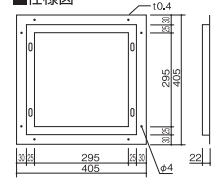

BWF-3030 / BWF-3030FD

屋外フード

- サイズ/360×340×325mm
- 開口寸法/300×300mm
- ダンパー板厚/t1.2

■仕様図

防火ダンパー付 (BWF-3030FDのみ)

品番	定価
BWF-3030	18,800
BWF-3030FD	25,500

■BKW-3030 水切り枠

水切り枠

- 材質: SUS製
- 表面処理: 静電粉体焼付塗装 (アイボリー・ブラック・ニューブラウン)

別売り
定価 12,700

■仕様図

■取付図

※換気扇25cm×25cm専用です。

- サイズ: 360×340×325mm
- 材質: SUS製
- 表面処理: 静電粉体焼付塗装
- 色: アイボリー・ブラック・ニューブラウン
- ダンパー付もあります。

BKF-1520 / BKF-1520FD

■取付図

BKF-1520/BKF-1520FD

- サイズ/220×250×130mm
- 開口寸法/208×150mm
- ダンパー板厚/t1.2

■仕様図

防火ダンパー付 (BKF-1520FDのみ)

品番	定価
BKF-1520	9,500
BKF-1520FD	14,100

■BKW-1520 水切り枠

- 材質: SUS製
- 表面処理: 静電粉体焼付塗装 (アイボリー・ブラック・ニューブラウン)

別売り
定価 12,600

■仕様図

- サイズ: 220×250×130mm
- 材質: SUS製 (本体)、電気亜鉛めっき鋼板 (ダンパー)
- 本体表面処理: 静電粉体焼付塗装
- ダンパー表面処理: カチオン電着塗装
- 付属品: ステンレスビス4本
- 本体表面処理: 静電粉体焼付塗装
- 色: アイボリー・ブラック・ニューブラウン
- ダンパー付もあります。