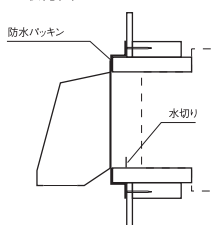

BWF-3030 / BWF-3030FD

屋外フード

- サイズ/360×340×325mm
- 開口寸法/300×300mm
- ダンパー板厚/t1.2

■仕様図

防火ダンパー付 (BWF-3030FDのみ)

品番	定価
BWF-3030	18,800
BWF-3030FD	25,500

■BKW-3030 水切り枠

水切り枠

- 材質: SUS製
- 表面処理: 静電粉体焼付塗装 (アイボリー・ブラック・ニューブラウン)

別売り
定価 12,700

■仕様図

■取付図

※換気扇25cm×25cm専用です。

- サイズ: 360×340×325mm
- 材質: SUS製
- 表面処理: 静電粉体焼付塗装
- 色: アイボリー・ブラック・ニューブラウン
- ダンパー付もあります。

BKF-1520 / BKF-1520FD

■取付図

BKF-1520/BKF-1520FD

- サイズ/220×250×130mm
- 開口寸法/208×150mm
- ダンパー板厚/t1.2

■仕様図

防火ダンパー付 (BKF-1520FDのみ)

品番	定価
BKF-1520	9,500
BKF-1520FD	14,100

■BKW-1520 水切り枠

- 材質: SUS製
- 表面処理: 静電粉体焼付塗装 (アイボリー・ブラック・ニューブラウン)

別売り
定価 12,600

■仕様図

- サイズ: 220×250×130mm
- 材質: SUS製 (本体)、電気亜鉛めっき鋼板 (ダンパー)
- 本体表面処理: 静電粉体焼付塗装
- ダンパー表面処理: カチオン電着塗装
- 付属品: ステンレスビス4本
- 本体表面処理: 静電粉体焼付塗装
- 色: アイボリー・ブラック・ニューブラウン
- ダンパー付もあります。