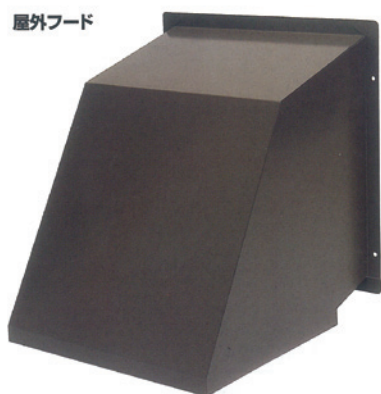

屋外フード

●ダンパー付と無いものの2種類が有りステンレス製粉体塗装なので、保守も容易です。

【用途】

- ・BWF-3030は、厨房の換気扇の外部に取付けます。
- ・BKF-1520は、浴室や便所等の外壁の換気口の外部に取付けます。

【特徴】

- ・換気フードはデザインに合わせ3色よりお選びください。
- ・BWF-3030・BKF-1520には、ダンパー (FD) 付もあります。

3色揃っています。

アイボリー ブラック ニューブラウン

BWF-3030 / BWF-3030FD

屋外フード

- サイズ/360×340×325mm
- 開口寸法/300×300mm
- ダンパー板厚/t1.2

■仕様図

防火ダンパー付 (BWF-3030FDのみ)

品番	定価
BWF-3030	18,800
BWF-3030FD	25,500

■BKW-3030 水切り枠

水切り枠

- 材質: SUS製
- 表面処理: 静電粉体焼付塗装 (アイボリー・ブラック・ニューブラウン)

別売り
定価 12,700

■仕様図

■取付図

※換気扇25cm×25cm専用です。

- サイズ: 360×340×325mm
- 材質: SUS製
- 表面処理: 静電粉体焼付塗装
- 色: アイボリー・ブラック・ニューブラウン
- ダンパー付もあります。

BKF-1520 / BKF-1520FD

■取付図

■仕様図

- サイズ: 220×250×130mm
- 材質: SUS製 (本体)、電気亜鉛めっき鋼板 (ダンパー)
- 本体表面処理: 静電粉体焼付塗装
- ダンパー表面処理: カチオン電着塗装
- 付属品: ステンレスビス4本
- 本体表面処理: 静電粉体焼付塗装
- 色: アイボリー・ブラック・ニューブラウン
- ダンパー付もあります。