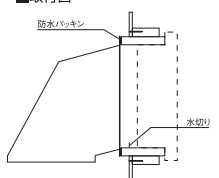

BWF-3030 / BWF-3030FD

屋外フード

- サイズ/360×340×325mm
- 開口寸法/300×300mm
- ダンパー板厚/t1.2

■仕様図

防火ダンパー付 (BWF-3030FDのみ)

品番	定価
BWF-3030	18,800
BWF-3030FD	25,500

■BKW-3030 水切り枠

水切り枠

- 材質: SUS製
- 表面処理: 静電粉体焼付塗装 (アイボリー・ブラック・ニューブラウン)

別売り
定価 12,700

■仕様図

■取付図

※換気扇25cm×25cm専用です。

- サイズ: 360×340×325mm
- 材質: SUS製
- 表面処理: 静電粉体焼付塗装
- 色: アイボリー・ブラック・ニューブラウン
- ダンパー付もあります。

BKF-1520 / BKF-1520FD

■取付図

BKF-1520/BKF-1520FD

- サイズ/220×250×130mm
- 開口寸法/208×150mm
- ダンパー板厚/t1.2

■仕様図

防火ダンパー付 (BKF-1520FDのみ)

品番	定価
BKF-1520	9,500
BKF-1520FD	14,100

■BKW-1520 水切り枠

- 材質: SUS製
- 表面処理: 静電粉体焼付塗装 (アイボリー・ブラック・ニューブラウン)

別売り
定価 12,600

■仕様図

- サイズ: 220×250×130mm
- 材質: SUS製 (本体)、電気亜鉛めっき鋼板 (ダンパー)
- 本体表面処理: 静電粉体焼付塗装
- ダンパー表面処理: カチオン電着塗装
- 付属品: ステンレスビス4本
- 本体表面処理: 静電粉体焼付塗装
- 色: アイボリー・ブラック・ニューブラウン
- ダンパー付もあります。