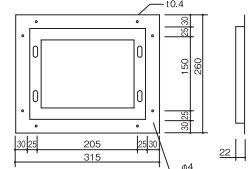

BWF-3030 / BWF-3030FD

屋外フード

- サイズ/360×340×325mm
- 開口寸法/300×300mm
- ダンパー板厚/t1.2

■仕様図

防火ダンパー付 (BWF-3030FDのみ)

品番	定価
BWF-3030	18,800
BWF-3030FD	25,500

■BKW-3030 水切り枠

水切り枠

BKF-1520/BKF-1520FD

- サイズ/220×250×130mm
- 開口寸法/208×150mm
- ダンパー板厚/t1.2

■仕様図

防火ダンパー付 (BKF-1520FDのみ)

品番	定価
BKF-1520	9,500
BKF-1520FD	14,100

■BKW-1520 水切り枠

- 材質: SUS製
- 表面処理: 静電粉体焼付塗装 (アイボリー・ブラック・ニューブラウン)

別売り
定価 12,600

■仕様図

- サイズ: 220×250×130mm
- 材質: SUS製 (本体)、電気亜鉛めっき鋼板 (ダンパー)
- 本体表面処理: 静電粉体焼付塗装
- ダンパー表面処理: カチオン電着塗装
- 付属品: ステンレスビス4本
- 本体表面処理: 静電粉体焼付塗装
- 色: アイボリー・ブラック・ニューブラウン
- ダンパー付もあります。