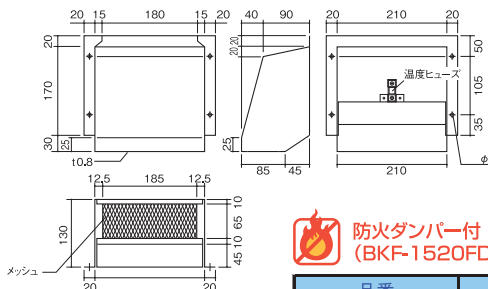

BWF-3030 / BWF-3030FD

屋外フード

- サイズ/360×340×325mm
- 開口寸法/300×300mm
- ダンパー板厚/t1.2

■仕様図

防火ダンパー付 (BWF-3030FDのみ)

品番	定価
BWF-3030	18,800
BWF-3030FD	25,500

■BKW-3030 水切り枠

水切り枠

- 材質: SUS製
- 表面処理: 静電粉体焼付塗装 (アイボリー・ブラック・ニューブラウン)

別売り
定価 12,700

■仕様図

■取付図

※換気扇25cm×25cm専用です。

- サイズ: 360×340×325mm
- 材質: SUS製
- 表面処理: 静電粉体焼付塗装
- 色: アイボリー・ブラック・ニューブラウン
- ダンパー付もあります。

BKF-1520 / BKF-1520FD

■取付図

BKF-1520/BKF-1520FD

- サイズ/220×250×130mm
- 開口寸法/208×150mm
- ダンパー板厚/t1.2

■仕様図

防火ダンパー付 (BKF-1520FDのみ)

品番	定価
BKF-1520	9,500
BKF-1520FD	14,100

■BKW-1520 水切り枠

- 材質: SUS製
- 表面処理: 静電粉体焼付塗装 (アイボリー・ブラック・ニューブラウン)

別売り
定価 12,600

■仕様図

- サイズ: 220×250×130mm
- 材質: SUS製 (本体)、電気亜鉛めっき鋼板 (ダンパー)
- 本体表面処理: 静電粉体焼付塗装
- ダンパー表面処理: カチオン電着塗装
- 付属品: ステンレスビス4本
- 本体表面処理: 静電粉体焼付塗装
- 色: アイボリー・ブラック・ニューブラウン
- ダンパー付もあります。