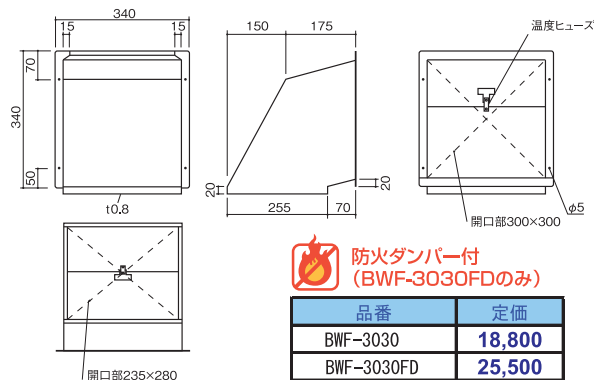

BWF-3030 / BWF-3030FD

屋外フード

- サイズ/360×340×325mm
- 開口寸法/300×300mm
- ダンパー板厚/t1.2

■仕様図

防火ダンパー付 (BWF-3030FDのみ)

品番	定価
BWF-3030	18,800
BWF-3030FD	25,500

■BKW-3030 水切り枠

水切り枠

- 材質: SUS製
- 表面処理: 静電粉体焼付塗装 (アイボリー・ブラック・ニューブラウン)

別売り
定価 12,700

■仕様図

■取付図

※換気扇25cm×25cm専用です。

- サイズ: 360×340×325mm
- 材質: SUS製
- 表面処理: 静電粉体焼付塗装
- 色: アイボリー・ブラック・ニューブラウン
- ダンパー付もあります。

BKF-1520 / BKF-1520FD

■取付図

BKF-1520/BKF-1520FD

- サイズ/220×250×130mm
- 開口寸法/208×150mm
- ダンパー板厚/t1.2

■仕様図

防火ダンパー付 (BKF-1520FDのみ)

品番	定価
BKF-1520	9,500
BKF-1520FD	14,100

■BKW-1520 水切り枠

- 材質: SUS製
- 表面処理: 静電粉体焼付塗装 (アイボリー・ブラック・ニューブラウン)

別売り
定価 12,600

■仕様図

- サイズ: 220×250×130mm
- 材質: SUS製 (本体)、電気亜鉛めっき鋼板 (ダンパー)
- 本体表面処理: 静電粉体焼付塗装
- ダンパー表面処理: カチオン電着塗装
- 付属品: ステンレスビス4本
- 本体表面処理: 静電粉体焼付塗装
- 色: アイボリー・ブラック・ニューブラウン
- ダンパー付もあります。