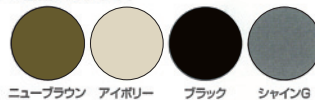

■付属品

ダクトジョイント×1個
ステンレスカラービス（黒）×2本
十字穴付タッピンネジ（ステン）×4本

■ダンパー付もあります。

4色揃っています。