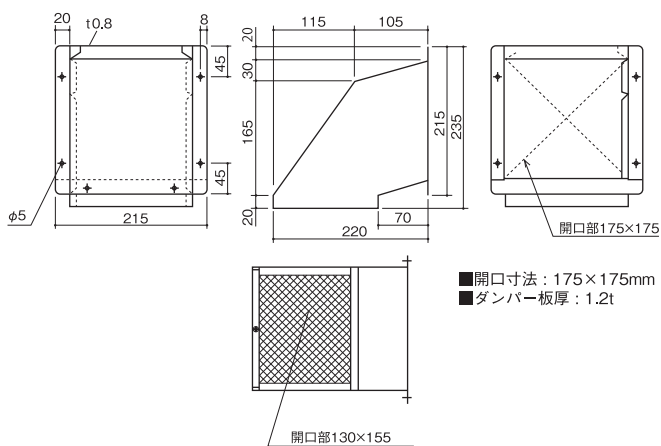

シロッコファン用フード

【用途】

- ・「シロッコファン」対応キッチンの丸ダクト（φ150）接続用の外部フードです。

【特徴】

- ・サッシ等のお好みに合わせてカラーは、ニューブラウン・ブラック・アイボリー・シャインGの4色からお選びください。
- ・ダンパー（FD）付もあります。

【取付け方法】

- ①フードのサイズに合わせ、壁体内へ木枠（内り175mm×175mm）を設置します。
- ②「ダクトジョイント」の凸部を部屋内側にして、同時に上下を注意し、中央のサラ穴に付属のステンレスカラービス（計2本）で取付けます。
- ③「ダクトジョイント」とフード本体に設けた左右のビス穴（計4本）を一致させ、付属の十字穴付きタッピンねじで本体を取付けます。

—注意事項—

- ●「ダクトジョイント」は各色ともブラックです。
- ●「マーガルドクト」とのジョイント部には排気漏れが生じないように、コーキング処理等を充分に行ってください。
- ●雨じまいには十分ご注意ください。

BSF-150 / BSF-150FD

■材質

本体：ステンレス製
ダンパー：電気亜鉛めっき鋼板

■表面処理

本体：静電粉体焼付塗装
ダンパー：カチオン電着塗装

■サイズ：235×215×220mm

■付属品

ダクトジョイント×1個
ステンレスカラービス（黒）×2本
十字穴付タッピンネジ（ステン）×4本

■ダンパー付もあります。

4色揃っています。

防火ダンパー付
（BSF-150FDのみ）

品番	定価
BSF-150	17,000
BSF-150FD	23,400

■仕様図

ダクトジョイント（付属品）

■仕様図

■サイズ/215×215×30mm
■色/ブラック

■別売品

定価 4,300/1本

■材質：アルミ製
■サイズ：φ150×1M
■15本/ケース

■取付図