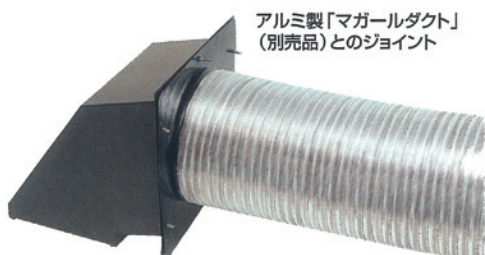

シロッコファン用フード

【用途】

- ・「シロッコファン」対応キッチンの丸ダクト（φ150）接続用の外部フードです。

【特徴】

- ・サッシ等のお好みに合わせてカラーは、ニューブラウン・ブラック・アイボリー・シャインGの4色からお選びください。
- ・ダンパー（FD）付もあります。

【取付け方法】

- ①フードのサイズに合わせ、壁体内へ木枠（内り175mm×175mm）を設置します。
- ②「ダクトジョイント」の凸部を部屋内側にして、同時に上下を注意し、中央のサラ穴に付属のステンレスカラービス（計2本）で取付けます。
- ③「ダクトジョイント」とフード本体に設けた左右のビス穴（計4本）を一致させ、付属の十字穴付きタッピンねじで本体を取付けます。

—注意事項—

- 「ダクトジョイント」は各色ともブラックです。
- 「マーガルドクト」とのジョイント部には排気漏れが生じないように、コーキング処理等を充分に行ってください。
- 雨じまいには十分ご注意ください。

BSF-150 / BSF-150FD

■材質

本体：ステンレス製
ダンパー：電気亜鉛めっき鋼板

■表面処理

本体：静電粉体焼付塗装
ダンパー：カチオン電着塗装

■サイズ：235×215×220mm

■付属品

ダクトジョイント×1個
ステンレスカラービス（黒）×2本
十字穴付タッピンネジ（ステン）×4本

■ダンパー付もあります。

4色揃っています。

防火ダンパー付
（BSF-150FDのみ）

品番	定価
BSF-150	17,000
BSF-150FD	23,400

■仕様図

ダクトジョイント（付属品）

■仕様図

■サイズ/215×215×30mm
■色/ブラック

■別売品

定価 4,300/1本

■材質：アルミ製
■サイズ：φ150×1M
■15本/ケース

■取付図