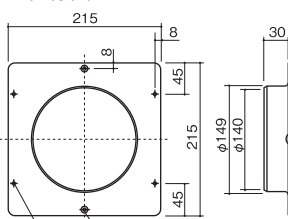

■仕様図

■サイズ/215×215×30mm
■色/ブラック

■別売品

定価 4,300/1本

■材質：アルミ製
■サイズ：φ150×1M
■15本/ケース

■取付図