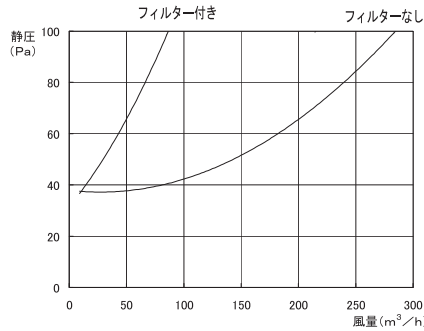

差圧式給気口は換気扇運転時などに発生する屋内外の気圧差(負圧)を感知し、自動的に給気します。

- 特長 ●換気扇運転時にドアを開ける力が重たくなるのを緩和します。  
●常時開放でないため、冷暖房時の省エネにも効果的です。

ASY-150FS4-F **New**

●壁取付用差圧式給気口

- 材質：ABS樹脂
- 色：シルバーグレー
- フィルター付き

●交換用フィルター (2枚/組)  
AF-150FS4  
不織布フィルター