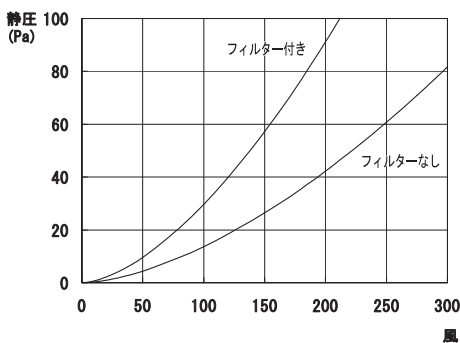

品番	定価	交換用不織布フィルター
ASY-150FS4-F	14,100	3,400/組

※オプションのフィルターは2枚1組です。

ACF-150F

●天井取付用差圧式給気口

- 材質：ABS樹脂
- 色：ホワイト
- フィルター付き

●交換用フィルター  
AF-150CFW  
不織布フィルター

品番	定価	交換用不織布フィルター
ACF-150F	13,000	2,800

角型外壁用