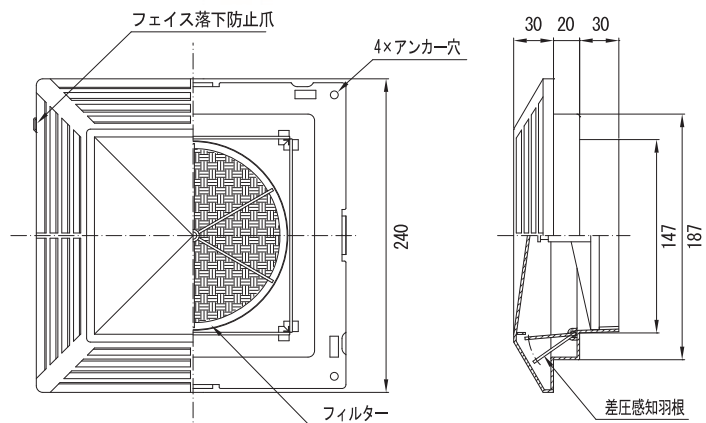

ACF-150F

●天井取付用差圧式給気口