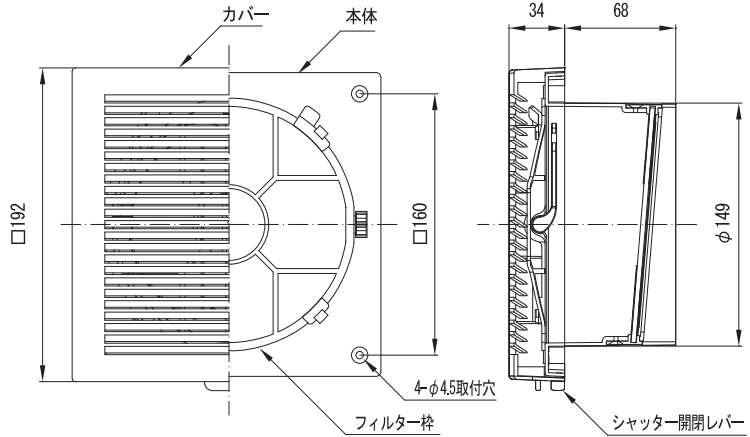

差圧式給気口は換気扇運転時などに発生する屋内外の気圧差(負圧)を感知し、自動的に給気します。

- 特長 ●換気扇運転時にドアを開ける力が重たくなるのを緩和します。  
●常時開放でないため、冷暖房時の省エネにも効果的です。

ASY-150FS4-F **New**

●壁取付用差圧式給気口

- 材質：ABS樹脂
- 色：シルバーグレー
- フィルター付き

●交換用フィルター (2枚/組)  
AF-150FS4  
不織布フィルター