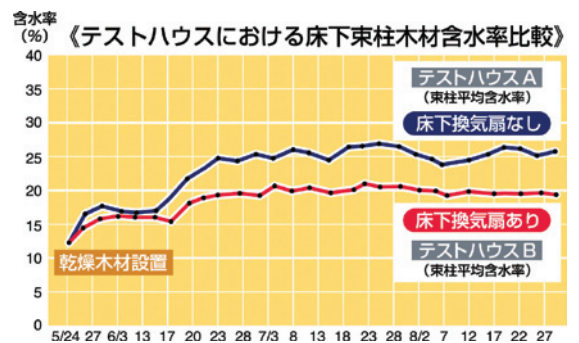

寸法表

(単位: mm)

前面パネルサイズ	A	B	C	D	E	F	G	H	J
S	400	95	200	184	91.5	65	42	37.4	—
3S	480	135	220	204	151	124.5	62.5	57.4	
4S			200	184	131.5	105	82	37.4	
5S			250	234				87.4	

■床下束柱木材含水率比較

完全に乾燥した木材が、床下の通風状態でどう影響を受けるかテストハウスで実験しました。

束柱サイズ: □105x400mm
3本の束柱を測定
グラフは3本の平均含水率

実験結果(機関:2003年5月24日~7月27日)

最初は床下の湿気を吸いながら含水率が上昇していきますが、床下換気扇を設置した床下の場合、上記グラフのように束柱の含水率がほぼ20%付近で安定しています。床下換気扇が無い場合に比べ5%ほど含水率が低いことがわかります。

測定機器:(株)サンコウ電子研究所 水分計MPR-200