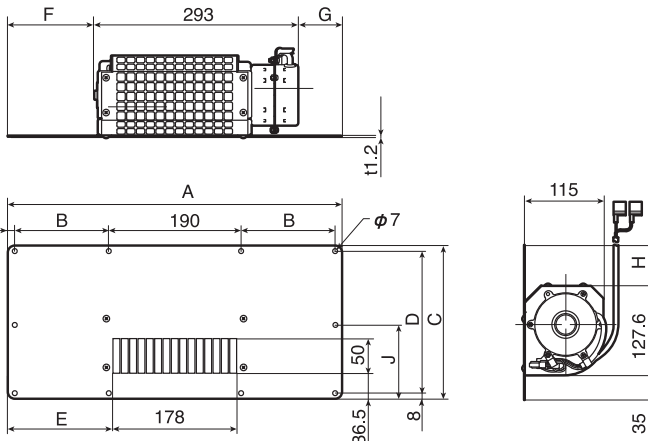

寸法表

(単位: mm)

前面パネルサイズ	A	B	C	D	E	F	G	H	J
S	400	95	200	184	91.5	65	42	37.4	—
3S	480	135	220	204	151	124.5	62.5	57.4	
4S			200	184	131.5	105	82	37.4	
5S			250	234				87.4	

■床下束柱木材含水率比較

完全に乾燥した木材が、床下の通風状態でどう影響を受けるかテストハウスで実験しました。