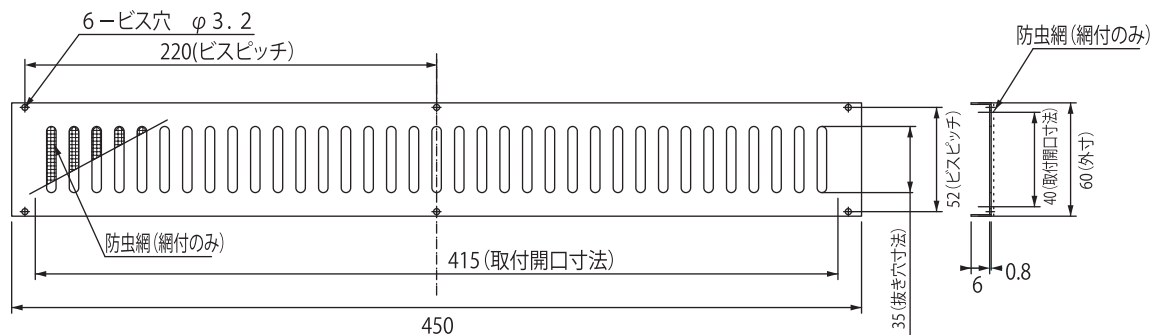

AC0645 (アルミ仕上げ)

AC0645BL (ブラック)

AC0645BR (ブロンズ)

AC0645WG (ホワイトグレー)

IM アルミコンパクト軒天 0645

※アミ付きは SUS304 16メッシュ#35

- 材 質：アルミ製
- 塗 装：アクリル焼付塗装
- 付属品：ビス6本

品 番	開口寸法(mm)		外寸法(mm)		定 価	アミ付き
	W	H	W	H		
AC0645	415	50	450	60	¥ 2,900	¥ 4,600
AC0645BL	415	50	450	60		
AC0645BR	415	50	450	60		
AC0645WG	415	50	450	60		
AC0645PK 受	415	50	450	60	お問い合わせください	