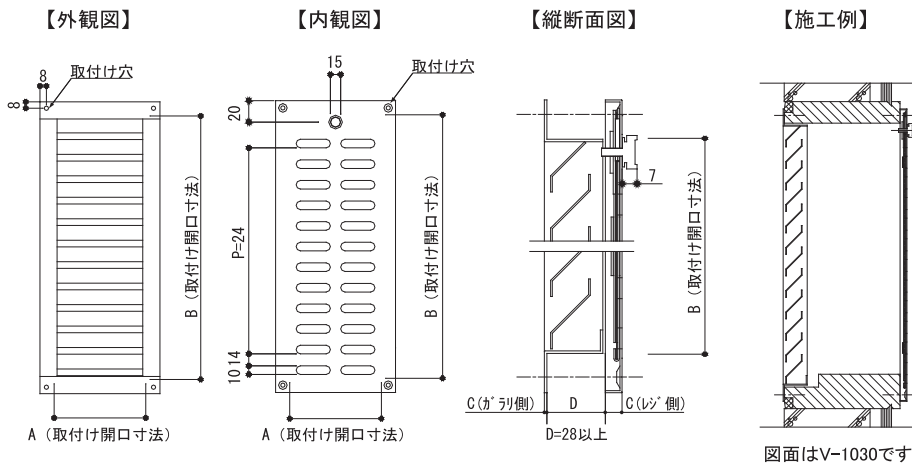

V型1030

◇アルミ製 ◇内部ステンアミ付き ◇アルマイトクリアー仕上げ

図面 S29

☆別寸作成不可です。

※1 アミ付きは SUS-304 16メッシュ#33
 ※2 アイエムカラー【ホワイト・アイボリー・シルバー・ブロンズ・ブラック】からご指定ください。
 ※★ 開閉ツマミは樹脂製のため塗装不可

品番	ガラリ	レジ
寸法 (mm)	A	110 110
	B	310 310
	C	1.2 7
	D	29
換気面積 (cm ²)	128.04	90.85