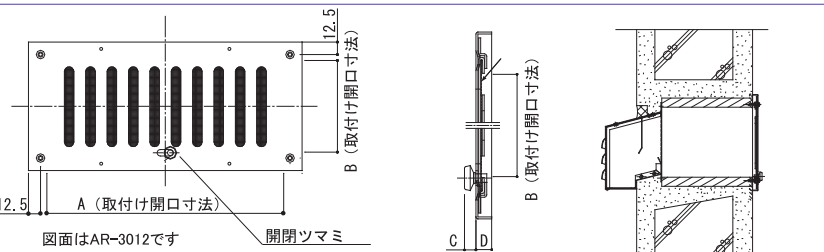

品番	3012	4012B	アミ付 ※1		塗装付き ※2 ★	
			定価	コードNo.	定価	コードNo.
AR-3012	9,300	433-130	13,600	433-137		
AR-4012B	11,500	433-330	16,100	433-337		

★アイエムカラー以外で塗装される場合、別途調色代を頂戴しております。(日本塗装工業番号にてご指定ください)