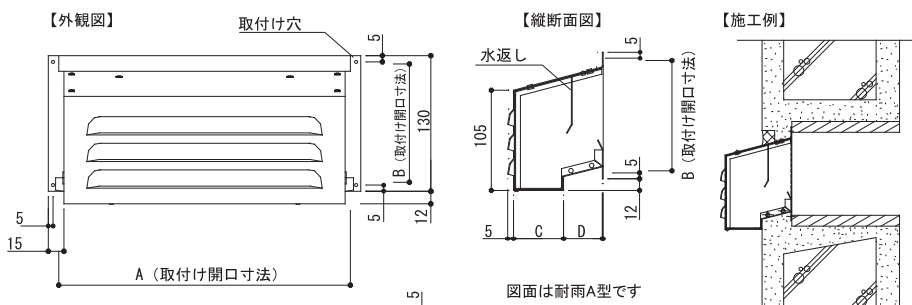

★アイエムカラー以外で塗装される場合、別途調色代を頂戴しております。(日本塗装工業番号にてご指定ください)

耐雨型

◇アルミ製 ◇水返し付き ◇アルマイトクリアー仕上げ

図面 S25

☆別寸作成不可です。

※1 アミ付きは SUS-304 16メッシュ#33
 ※2 アイエムカラー【ホワイト・アイボリー・シルバー・ブロンズ・ブラック】からご指定ください。

品番	定価	コードNo.	アミ付 ※1		塗装付き ※2 ★		塗装+アミ付	
			定価	コードNo.	定価	コードNo.	定価	コードNo.
耐雨A型	16,700	413-001	21,600	413-031	20,500	413-007	25,400	413-037
耐雨B型	18,100	413-101	23,000	413-131	22,600	413-107	27,500	413-137