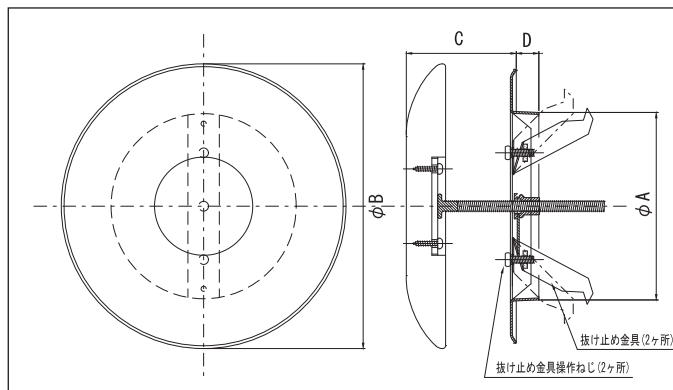

正面

裏面

※天然素材のため木目の違い・節があります。あらかじめご了承ください。

| 呼径 | φA | φB | C | D |
|------|-----|-----|--------------------|------|
| 100φ | 98 | 151 | 最大開口時:56 密閉時:25 | 11.5 |
| 154φ | 152 | 188 | 最大開口時:52 密閉時:23 | 12 |