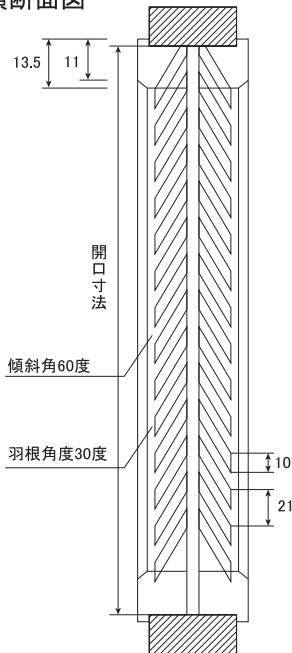

## 木製ガラリ アヴァロン

◇ 1組単位 サイズオーダーできます

無塗装の木製ガラリでは物足りないという方のために、個性豊かな全13色をご用意いたしました。お部屋に合わせたカラーリングをお選びください。

◇ 組立ガラリにつき、両側からはめ込むだけで取付簡単！

◇ ドア厚28mm～40mm 兼用

◇ 山型・片羽根 兼用

◇ 開き戸用・引き戸用 兼用

### ■ 横断面図

### ■ 外径寸法図