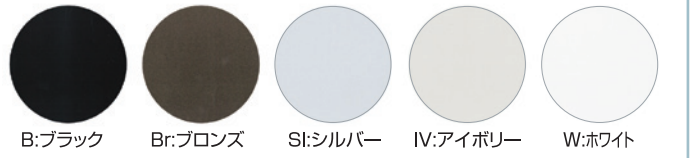

NEW-VFA型

◇ アルミ製 ◇ フード付 ◇ 低圧損 ◇ フェイス脱着可 ◇ アクリル焼付塗装

図面 V6

低圧損型
フェイス
脱着型

NEW-15VFAIV

NEW-15VFAW

NEW-10VFABr

NEW-VFA

お求めやすい価格にて新登場のNEW-VFA。
5つのカラーを取りそろえております。
建造物の外観イメージに合わせて自由にお選びいただけます。

※1 アミ付きは SUS-304 16メッシュ#33

品番	定価	アミ付※1
		定価
NEW-10VFA□	3,600	4,500
NEW-15VFA□	5,200	6,500

品番	100φ	150φ
	A	95
B	160	220
C	95	125
D	50	50
換気面積 (cm ²)	67.93	160.61

※品番□には色記号が入ります。
B:ブラック色 Br:ブロンズ色 SI:シルバー色
IV:アイボリー色 W:ホワイト色

カラーヴァリエーション

[正面図]

[縦断面図]

角型 外壁用
ドア室内用
軒天軒裏用
ロングタイプ
天井ルーバー
床下換気
切妻屋根用 軒裏用
丸型 角型
木製換気口
丸型換気口
ベントキャップ
クーラーキャップ
ダンパー各種
屋外フード
樹脂製換気口
モーター付
換気製品
吹出口空調用
ダクトパイプ
ホース他
点検口
床下収納庫