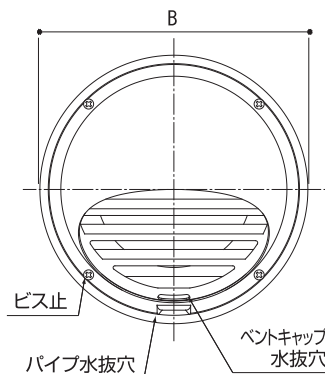

※品番□には色記号が入ります。
B:ブラック色 Br:ブロンズ色 SI:シルバー色
IV:アイボリー色 W:ホワイト色

カラーヴァリエーション

[正面図]

[縦断面図]

角型 外壁用
ドア室内用
軒天軒裏用
ロングタイプ
天井ルーバー
床下換気
切妻屋根用 軒裏用
丸型 角型
木製換気口
丸型換気口
ベントキャップ
クーラーキャップ
ダンパー各種
屋外フード
樹脂製換気口
モーター付
換気製品
吹出口空調用
ダクトパイプ
ホース他
点検口
床下収納庫