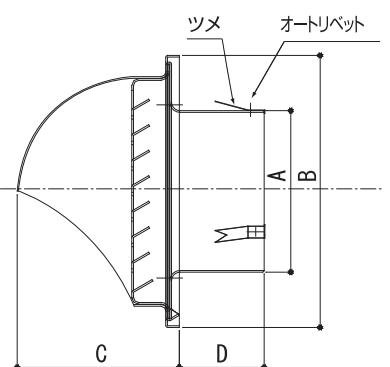

※品番□には色記号が入ります。
B:ブラック色 Br:ブロンズ色 SI:シルバー色
IV:アイボリー色 W:ホワイト色

カラーヴァリエーション

[正面図]

[縦断面図]

角型 外壁用
ドア室内用
軒天軒裏用
ロングタイプ
天井ルーバー
床下換気
切妻屋根用 軒裏用
丸型 角型
木製換気口
丸型換気口
ベントキャップ
クーラーキャップ
ダンパー各種
屋外フード
樹脂製換気口
モーター付
換気製品
吹出口空調用
ダクトパイプ
ホース他
点検口
床下収納庫