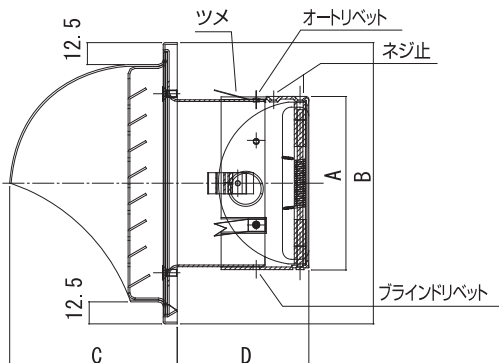

※品番□には色記号が入ります。
B:ブラック色 Br:ブロンズ色 Sl:シルバー色
IV:アイボリー色 W:ホワイト色

カラーヴァリエーション

[正面図]

[縦断面図]

角型 外壁用

ドア室内用

軒天軒裏用
ロングタイプ

天井ルーバー