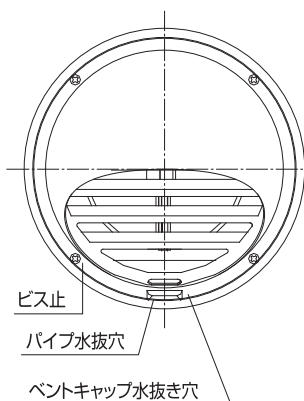

※1 アミ付きは SUS-304 16メッシュ#33

品番	定価	アミ付 ※1
		定価
NEW-10VFAFD□	6,500	7,500
NEW-15VFAFD□	10,000	11,300

品番	100φ		150φ	
	A	98.5	148.5	148.5
B	160	160	220	220
C	95	95	125	125
D	80	80	80	80
換気面積 (cm ²)	47.22		127.65	

※品番□には色記号が入ります。
B:ブラック色 Br:ブロンズ色 Sl:シルバー色
IV:アイボリー色 W:ホワイト色

カラーヴァリエーション

[正面図]

[縦断面図]

角型 外壁用

ドア室内用

軒天軒裏用
ロングタイプ

天井ルーバー