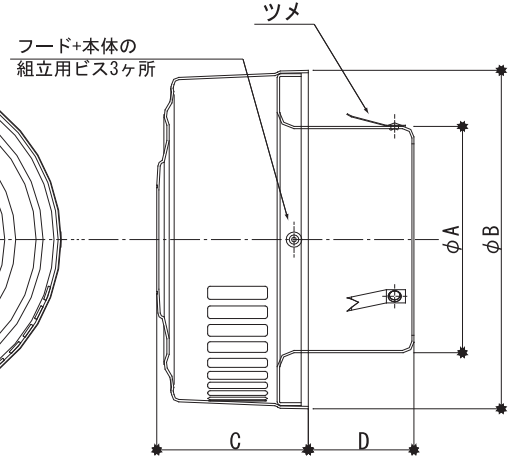

デバッティ型

◇アルミ製 ◇アルマイト仕上げ

図面 C1

水仕舞が良い

品番	100φ	150φ	
寸法 (mm)	A	97	147
	B	145	205
	C	72	73
	D	37	37
換気面積 (cm ²)	29.76	47.62	

[正面図]

[縦断面図]

※1 アミ付きは SUS-304 16メッシュ#33

※2 アイエムカラー【ホワイト・アイボリー・シルバー・ブロンズ・ブラック】からご指定ください。

Wg: ホワイトグレー色 Br: ブロンズ色

品番	定価	コードNo.	アミ付 ※1		塗装付き ※2★		塗装+アミ付	
			定価	コードNo.	定価	コードNo.	定価	コードNo.
デバッティ-100φ	4,200	133-200	5,200	133-230	5,500	133-207	6,400	133-237
デバッティ-150φ	5,700	133-400	6,900	133-430	7,200	133-407	8,500	133-437
デバッティ-100φWg	4,600	133-203	5,600	133-233				
デバッティ-100φBr	4,600	133-204	5,600	133-234				
デバッティ-150φWg	6,200	133-403	7,500	133-433				
デバッティ-150φBr	6,200	133-404	7,500	133-434				