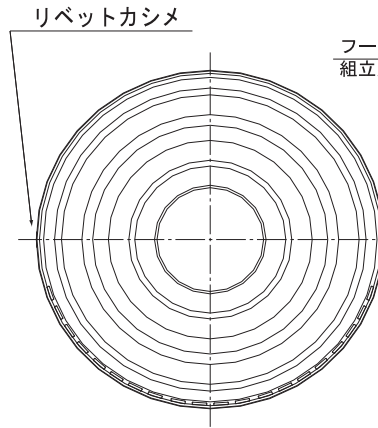

デバッティ型

◇アルミ製 ◇アルマイト仕上げ

図面 C1

水仕舞が良い

品番	100φ	150φ	
寸法 (mm)	A	97	147
	B	145	205
	C	72	73
	D	37	37
換気面積 (cm ²)	29.76	47.62	

[正面図]

[縦断面図]

※1 アミ付きは SUS-304 16メッシュ#33

※2 アイエムカラー【ホワイト・アイボリー・シルバー・ブロンズ・ブラック】からご指定ください。

Wg: ホワイトグレー色 Br: ブロンズ色

品番	定価	コードNo.	アミ付 ※1		塗装付き ※2★		塗装+アミ付	
			定価	コードNo.	定価	コードNo.	定価	コードNo.
デバッティ-100φ	4,200	133-200	5,200	133-230	5,500	133-207	6,400	133-237
デバッティ-150φ	5,700	133-400	6,900	133-430	7,200	133-407	8,500	133-437
デバッティ-100φWg	4,600	133-203	5,600	133-233				
デバッティ-100φBr	4,600	133-204	5,600	133-234				
デバッティ-150φWg	6,200	133-403	7,500	133-433				
デバッティ-150φBr	6,200	133-404	7,500	133-434				