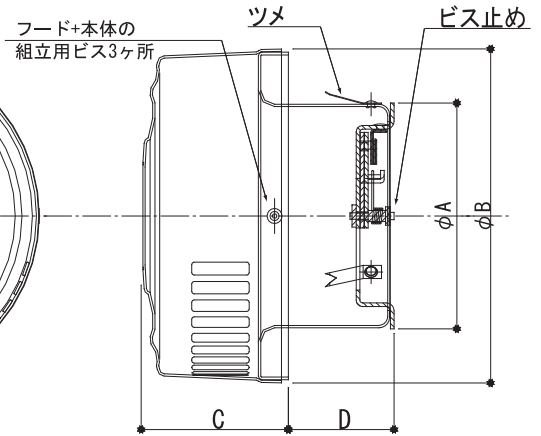

デバッティ型

◇アルミ製 ◇アルマイト仕上げ

図面 C1

水仕舞が良い

品番	100φ	150φ	
寸法 (mm)	A	97	147
	B	145	205
	C	72	73
	D	37	37
換気面積 (cm ²)	29.76	47.62	

[正面図]

[縦断面図]

※1 アミ付きは SUS-304 16メッシュ#33

[縦断面図]

※1 アミ付きは SUS-304 16メッシュ#33

※2 アイエムカラー【ホワイト・アイボリー・シルバー・ブロンズ・ブラック】からご指定ください。

Wg: ホワイトグレー色 Br: ブロンズ色

品番	定価	コードNo.	アミ付 ※1		塗装付き ※2★		塗装+アミ付	
			定価	コードNo.	定価	コードNo.	定価	コードNo.
デバッティ-100FD	7,100	143-200	8,100	143-230	8,400	143-207	9,400	143-237
デバッティ-150FD	9,300	143-400	10,600	143-430	10,800	143-407	12,100	143-437
デバッティ-100FDWg	7,600	143-203	8,500	143-233				
デバッティ-100FDBr	7,600	143-204	8,500	143-234				
デバッティ-150FDWg	9,900	143-403	11,100	143-433				
デバッティ-150FDBr	9,900	143-404	11,100	143-434				