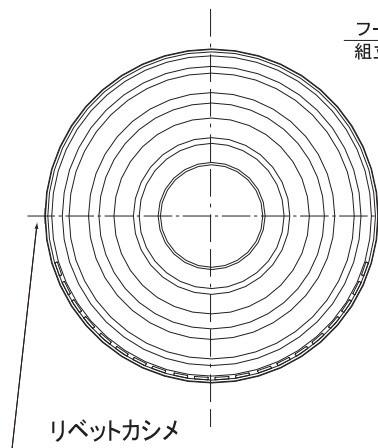

デバッティ型

◇アルミ製 ◇アルマイト仕上げ

図面 C1

水仕舞が良い

品番	100φ	150φ	
寸法 (mm)	A	97	147
	B	145	205
	C	72	73
	D	37	37
換気面積 (cm ²)	29.76	47.62	

[正面図]

[縦断面図]

※1 アミ付きは SUS-304 16メッシュ#33

※2 アイエムカラー【ホワイト・アイボリー・シルバー・ブロンズ・ブラック】からご指定ください。

Wg: ホワイトグレー色 Br: ブロンズ色

品番	定価	コードNo.	アミ付 ※1		塗装付き ※2★		塗装+アミ付	
			定価	コードNo.	定価	コードNo.	定価	コードNo.
デバッティ-100φ	4,200	133-200	5,200	133-230	5,500	133-207	6,400	133-237
デバッティ-150φ	5,700	133-400	6,900	133-430	7,200	133-407	8,500	133-437
デバッティ-100φWg	4,600	133-203	5,600	133-233				
デバッティ-100φBr	4,600	133-204	5,600	133-234				
デバッティ-150φWg	6,200	133-403	7,500	133-433				
デバッティ-150φBr	6,200	133-404	7,500	133-434				

★アイエムカラー以外で塗装される場合、別途調色代を頂戴しております。(日本塗装工業番号にてご指定ください)

デバッティは
水仕舞がとても
良いタイプです！

デバッティ型FD

◇アルミ製 ◇防火ダンパー付 ◇アルマイト仕上げ

図面 C12

防火ダンパー付

水仕舞が良い

[正面図]

[縦断面図]

※1 アミ付きは SUS-304 16メッシュ#33

※2 アイエムカラー【ホワイト・アイボリー・シルバー・ブロンズ・ブラック】からご指定ください。

Wg: ホワイトグレー色 Br: ブロンズ色

品番	定価	コードNo.	アミ付 ※1		塗装付き ※2★		塗装+アミ付	
			定価	コードNo.	定価	コードNo.	定価	コードNo.
デバッティ-100FD	7,100	143-200	8,100	143-230	8,400	143-207	9,400	143-237
デバッティ-150FD	9,300	143-400	10,600	143-430	10,800	143-407	12,100	143-437
デバッティ-100FDWg	7,600	143-203	8,500	143-233				
デバッティ-100FDBr	7,600	143-204	8,500	143-234				
デバッティ-150FDWg	9,900	143-403	11,100	143-433				
デバッティ-150FDBr	9,900	143-404	11,100	143-434				