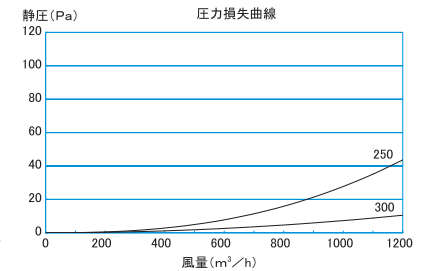

ALP-A

●一般居室の換気に適しています

■横ガラリ（下一方向吹出し）

受注生産

- ●SUS製
- ●網付き品番/ALP-AN (網付はフェイス部ビス止め)
- ●表面処理/電解研磨後メタリック塗装

※1 アミ付きは 10メッシュ

※2 アイエムカラー【ホワイト・アイボリー・シルバー・ブロンズ・ブラック】からご指定ください。

品番	寸法							開口面積 (cm²)	価格		
	A	B	D	E	F	L	定価		塗装付★	アミ付	
ALP-50A	77	55	47	12	6	35	—	3,000	4,400	3,900	
ALP-65A	108	80	62	15	8	43	—	3,000	4,400	3,900	
ALP-75A	108	80	72	15	8	47	30	3,000	4,400	3,900	
ALP-80A	133	105	77	15	8	33	—	3,300	5,000	4,300	
ALP-100A	133	105	97	15	8	47	57	3,300	5,000	4,300	
ALP-125A	160	130	122	15	8	47	91	4,900	6,700	6,000	
ALP-150A	185	155	147	15	8	47	134	5,100	7,400	6,600	
ALP-175A	210	180	172	15	8	52	176	8,400	11,200	10,200	
ALP-200A	235	205	197	15	8	52	233	9,300	12,500	11,500	
ALP-225A	260	230	222	15	8	62	299	25,300	29,900	28,500	
ALP-250A	291	260	247	20	8	82	386	26,200	31,200	29,900	
ALP-275A	350	320	272	20	8	102	—	33,200	39,700	38,700	
ALP-300A	350	320	297	20	8	102	610	33,200	39,700	38,700	

★アイエムカラー以外で塗装される場合、別途調色代を頂戴しております。(日本塗装工業番号にてご指定ください)

ALP-AD

●防火区画貫通・延焼ラインの場所にご使用下さい

■横ガラリ（下一方向吹出し）

フェイス脱着型

防火ダンパー付

受注生産

- ●SUS製
- ●網付き品番/ALP-ADN
- ●表面処理/電解研磨後メタリック塗装

※1 アミ付きは 10メッシュ

※2 アイエムカラー【ホワイト・アイボリー・シルバー・ブロンズ・ブラック】からご指定ください。

品番	寸法							開口面積 (cm²)	価格		
	A	B	D	E	F	L	定価		塗装付★	アミ付	
ALP-75AD	108	80	73	15	9	43	30	8,000	9,700	8,800	
ALP-100AD	133	105	98	15	9	59	57	8,000	9,800	9,000	
ALP-125AD	160	130	123	15	9	77	91	10,200	12,200	11,400	
ALP-150AD	185	155	148	15	9	86	134	11,800	14,200	13,200	
ALP-175AD	210	180	173	15	9	92	176	16,200	19,200	18,000	
ALP-200AD	235	205	198	15	9	102	233	19,400	23,000	21,700	

★アイエムカラー以外で塗装される場合、別途調色代を頂戴しております。(日本塗装工業番号にてご指定ください)