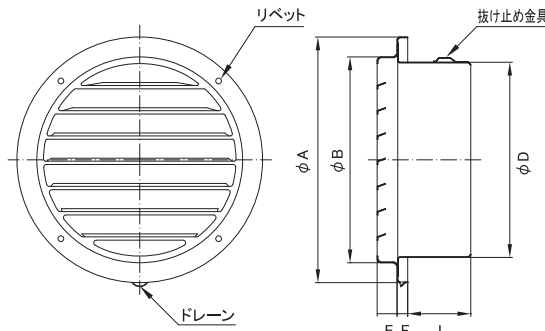

ALP-A

●一般居室の換気に適しています

■横ガラリ（下一方向吹出し）

受注生産

- SUS製
- 網付き品番/ALP-AN (網付はフェイス部ビス止め)
- 表面処理/電解研磨後メタリック塗装

※1 アミ付きは 10メッシュ

※2 アイエムカラー【ホワイト・アイボリー・シルバー・ブロンズ・ブラック】からご指定ください。

品番	寸法							開口面積 (cm <sup>2</sup> )	価格		
	A	B	D	E	F	L	定価		塗装付★	アミ付	
ALP-50A	77	55	47	12	6	35	—	3,000	4,400	3,900	
ALP-65A	108	80	62	15	8	43	—	3,000	4,400	3,900	
ALP-75A	108	80	72	15	8	47	30	3,000	4,400	3,900	
ALP-80A	133	105	77	15	8	33	—	3,300	5,000	4,300	
ALP-100A	133	105	97	15	8	47	57	3,300	5,000	4,300	
ALP-125A	160	130	122	15	8	47	91	4,900	6,700	6,000	
ALP-150A	185	155	147	15	8	47	134	5,100	7,400	6,600	
ALP-175A	210	180	172	15	8	52	176	8,400	11,200	10,200	
ALP-200A	235	205	197	15	8	52	233	9,300	12,500	11,500	
ALP-225A	260	230	222	15	8	62	299	25,300	29,900	28,500	
ALP-250A	291	260	247	20	8	82	386	26,200	31,200	29,900	
ALP-275A	350	320	272	20	8	102	—	33,200	39,700	38,700	
ALP-300A	350	320	297	20	8	102	610	33,200	39,700	38,700	

※1 アミ付きは 10メッシュ

※2 アイエムカラー【ホワイト・アイボリー・シルバー・ブロンズ・ブラック】からご指定ください。

品番	寸法							開口面積 (cm <sup>2</sup> )	価格		
	A	B	D	E	F	L	定価		塗装付★	アミ付	
ALP-75AD	108	80	73	15	9	43	30	8,000	9,700	8,800	
ALP-100AD	133	105	98	15	9	59	57	8,000	9,800	9,000	
ALP-125AD	160	130	123	15	9	77	91	10,200	12,200	11,400	
ALP-150AD	185	155	148	15	9	86	134	11,800	14,200	13,200	
ALP-175AD	210	180	173	15	9	92	176	16,200	19,200	18,000	
ALP-200AD	235	205	198	15	9	102	233	19,400	23,000	21,700	