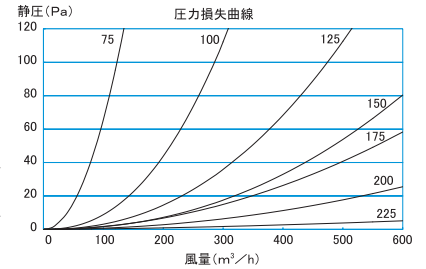

ALP-A

●一般居室の換気に適しています

■横ガラリ（下一方向吹出し）

受注生産

- ●SUS製
- ●網付き品番/ALP-AN (網付はフェイス部ビス止め)
- ●表面処理/電解研磨後メタリック塗装

※1 アミ付きは 10メッシュ

※2 アイエムカラー【ホワイト・アイボリー・シルバー・ブロンズ・ブラック】からご指定ください。

品番	寸法							開口面積 (cm²)	価格		
	A	B	D	E	F	L	定価		塗装付★	アミ付	
ALP-50A	77	55	47	12	6	35	—	3,000	4,400	3,900	
ALP-65A	108	80	62	15	8	43	—	3,000	4,400	3,900	
ALP-75A	108	80	72	15	8	47	30	3,000	4,400	3,900	
ALP-80A	133	105	77	15	8	33	—	3,300	5,000	4,300	
ALP-100A	133	105	97	15	8	47	57	3,300	5,000	4,300	
ALP-125A	160	130	122	15	8	47	91	4,900	6,700	6,000	
ALP-150A	185	155	147	15	8	47	134	5,100	7,400	6,600	
ALP-175A	210	180	172	15	8	52	176	8,400	11,200	10,200	
ALP-200A	235	205	197	15	8	52	233	9,300	12,500	11,500	
ALP-225A	260	230	222	15	8	62	299	25,300	29,900	28,500	
ALP-250A	291	260	247	20	8	82	386	26,200	31,200	29,900	
ALP-275A	350	320	272	20	8	102	—	33,200	39,700	38,700	
ALP-300A	350	320	297	20	8	102	610	33,200	39,700	38,700	

★アイエムカラー以外で塗装される場合、別途調色代を頂戴しております。(日本塗装工業番号にてご指定ください)

ALP-AD

●防火区画貫通・延焼ラインの場所にご使用下さい

■横ガラリ（下一方向吹出し）

フェイス脱着型

防火ダンパー付

受注生産

- ●SUS製
- ●網付き品番/ALP-ADN
- ●表面処理/電解研磨後メタリック塗装

※1 アミ付きは 10メッシュ

※2 アイエムカラー【ホワイト・アイボリー・シルバー・ブロンズ・ブラック】からご指定ください。

品番	寸法							開口面積 (cm²)	価格		
	A	B	D	E	F	L	定価		塗装付★	アミ付	
ALP-75AD	108	80	73	15	9	43	30	8,000	9,700	8,800	
ALP-100AD	133	105	98	15	9	59	57	8,000	9,800	9,000	
ALP-125AD	160	130	123	15	9	77	91	10,200	12,200	11,400	
ALP-150AD	185	155	148	15	9	86	134	11,800	14,200	13,200	
ALP-175AD	210	180	173	15	9	92	176	16,200	19,200	18,000	
ALP-200AD	235	205	198	15	9	102	233	19,400	23,000	21,700	

★アイエムカラー以外で塗装される場合、別途調色代を頂戴しております。(日本塗装工業番号にてご指定ください)