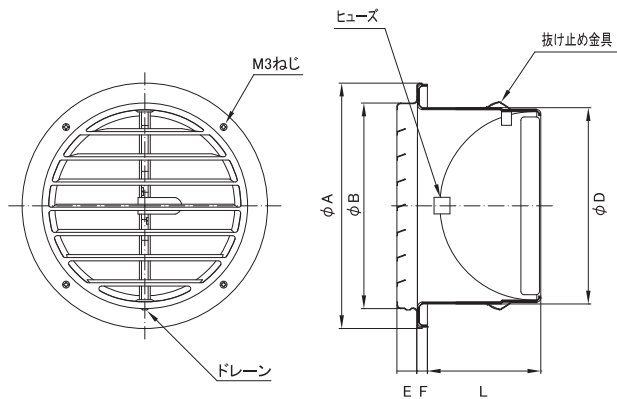

★アイエムカラー以外で塗装される場合、別途調色代を頂戴しております。(日本塗装工業番号にてご指定ください)

ALP-AD

●防火区画貫通・延焼ラインの場所にご使用下さい

■横ガラリ（下一方向吹出し）

フェイス脱着型

防火ダンパー付

受注生産

- SUS製
- 網付き品番/ALP-ADN
- 表面処理/電解研磨後メタリック塗装

※1 アミ付きは 10メッシュ

※2 アイエムカラー【ホワイト・アイボリー・シルバー・ブロンズ・ブラック】からご指定ください。

品番	寸法							開口面積 (cm <sup>2</sup> )	価格		
	A	B	D	E	F	L	定価		塗装付★	アミ付	
ALP-75AD	108	80	73	15	9	43	30	8,000	9,700	8,800	
ALP-100AD	133	105	98	15	9	59	57	8,000	9,800	9,000	
ALP-125AD	160	130	123	15	9	77	91	10,200	12,200	11,400	
ALP-150AD	185	155	148	15	9	86	134	11,800	14,200	13,200	
ALP-175AD	210	180	173	15	9	92	176	16,200	19,200	18,000	
ALP-200AD	235	205	198	15	9	102	233	19,400	23,000	21,700	