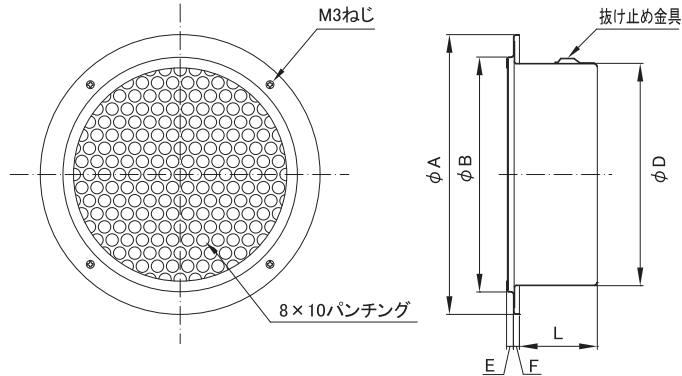

### ■薄型 パンチング (8×10)

フェイス部ビス止め  
フェイス  
脱着型  
受注生産

- SUS製
- 網付品番 / APPS-N
- 表面処理 / 電解研磨後メタリック塗装

※1 アミ付きは 10メッシュ

※2 アイエムカラー【ホワイト・アイボリー・シルバー・ブロンズ・ブラック】からご指定ください。

品番	寸法						開口面積 (cm <sup>2</sup> )	価格		
	A	B	D	E	F	L		定価	塗装付★	アミ付
APPS-75	108	80	72	5	4	51	21	3,600	5,000	4,400
APPS-100	133	105	97	5	4	46	43	4,000	5,700	5,000
APPS-125	160	130	122	5	4	51	65	5,400	7,300	6,600
APPS-150	185	155	147	5	4	51	97	6,000	8,300	7,400
APPS-175	210	180	172	5	4	56	124	9,100	11,900	11,000
APPS-200	235	205	197	5	4	56	175	10,000	13,400	12,200
APPS-250	290	260	247	5	4	86	-	27,200	32,200	30,600