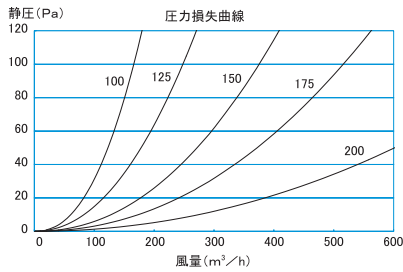

### ■薄型 パンチング (8×10)

フェイス部ビス止め  
フェイス  
脱着型  
受注生産

- SUS製
- 網付品番 / APPS-N
- 表面処理 / 電解研磨後メタリック塗装

※1 アミ付きは 10メッシュ

※2 アイエムカラー【ホワイト・アイボリー・シルバー・ブロンズ・ブラック】からご指定ください。

品番	寸法						開口面積 (cm <sup>2</sup> )	価格		
	A	B	D	E	F	L		定価	塗装付★	アミ付
APPS-75	108	80	72	5	4	51	21	3,600	5,000	4,400
APPS-100	133	105	97	5	4	46	43	4,000	5,700	5,000
APPS-125	160	130	122	5	4	51	65	5,400	7,300	6,600
APPS-150	185	155	147	5	4	51	97	6,000	8,300	7,400
APPS-175	210	180	172	5	4	56	124	9,100	11,900	11,000
APPS-200	235	205	197	5	4	56	175	10,000	13,400	12,200
APPS-250	290	260	247	5	4	86	-	27,200	32,200	30,600