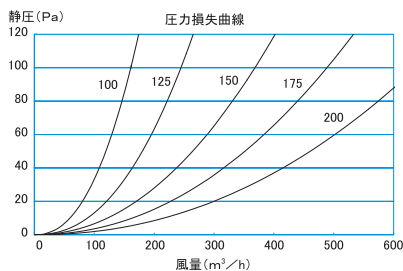

### ■薄型 パンチング (8×10)

フェイス  
脱着型  
受注生産

防火ダンパー付

- SUS製
- 網付品番 / APPS-DN
- 表面処理 / 電解研磨後メタリック塗装

※1 アミ付きは 10メッシュ

※2 アイエムカラー【ホワイト・アイボリー・シルバー・ブロンズ・ブラック】からご指定ください。

品番	寸法						開口面積 (cm <sup>2</sup> )	価格		
	A	B	D	E	F	L		定価	塗装付★	アミ付
APPS-75D	108	80	73	5	9	43	21	8,700	10,400	9,500
APPS-100D	133	105	98	5	9	59	43	8,700	10,500	9,700
APPS-125D	160	130	123	5	9	77	65	11,000	12,900	12,100
APPS-150D	185	155	148	5	9	86	97	12,500	14,900	13,900
APPS-175D	210	180	173	5	9	92	124	17,000	20,000	18,900
APPS-200D	235	205	198	5	9	102	175	20,200	23,700	22,400