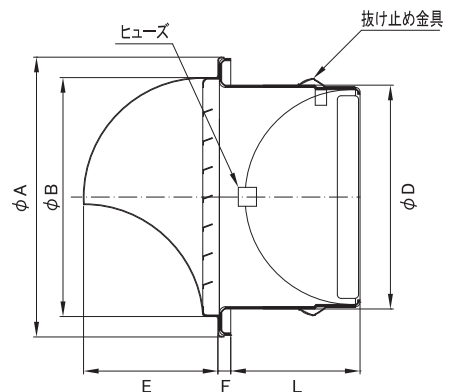

ALHP-AD

●防火区画貫通・延焼ラインの場所にご使用下さい

■横ガラー（下方向吹出し）

フード脱着型

防火ダンパー付

受注生産

- ●SUS製
- ●網付品番/ALHP-ADN
- ●表面処理/電解研磨後メタリック塗装

※1 アミ付きは 10メッシュ

※2 アイエムカラー【ホワイト・アイボリー・シルバー・ブロンズ・ブラック】からご指定ください。