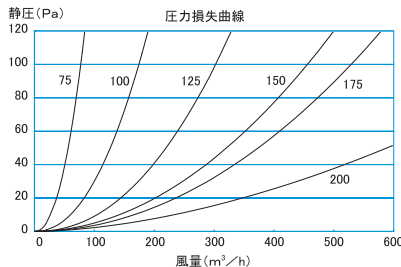

※1 アミ付きは 10メッシュ

※2 アイエムカラー【ホワイト・アイボリー・シルバー・ブロンズ・ブラック】からご指定ください。

品番	寸法						開口面積 (cm <sup>2</sup> )	価格		
	A	B	D	E	F	L		定価	塗装付★	アミ付
ALHP-75AD	108	83	73	52	10	43	31	10,200	12,100	11,100
ALHP-100AD	133	108	97	64	10	59	55	11,100	13,500	12,100
ALHP-125AD	160	133	123	77	10	77	83	13,900	16,800	15,100
ALHP-150AD	185	158	148	89	10	86	128	16,200	19,300	17,600
ALHP-175AD	210	183	173	104	10	92	170	21,300	24,800	23,100
ALHP-200AD	235	208	198	114	10	102	218	25,000	29,100	27,200