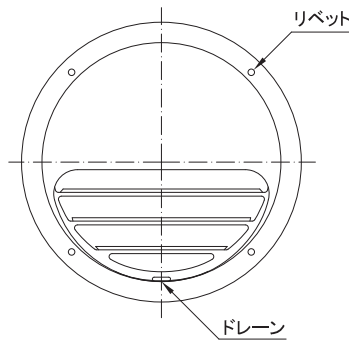

ALHP-A

●一般居室の換気に適しています

■横ガラー（下方向吹出し）

受注生産

- SUS製
- 網付品番/ALHP-AN
- 表面処理/電解研磨後メタリック塗装

※1 アミ付きは 10メッシュ

※2 アイエムカラー【ホワイト・アイボリー・シルバー・ブロンズ・ブラック】からご指定ください。

品番	寸法						開口面積 (cm <sup>2</sup> )	価格		
	A	B	D	E	F	L		定価	塗装付★	アミ付
ALHP-50A	108	83	47	52	8	34	-	5,000	6,800	5,900
ALHP-65A	108	83	62	52	8	44	-	5,000	6,800	5,900
ALHP-75A	108	83	72	52	8	48	31	5,000	6,800	5,900
ALHP-80A	133	108	77	64	8	34	-	6,300	8,300	7,300
ALHP-100A	133	108	97	64	8	48	55	6,300	8,300	7,300
ALHP-125A	160	133	122	77	8	48	83	7,400	9,800	8,500
ALHP-150A	185	158	147	89	8	48	128	8,700	11,500	10,100
ALHP-175A	210	183	172	104	8	53	170	13,900	17,200	15,800
ALHP-200A	235	208	197	114	8	53	218	16,200	20,000	18,500
ALHP-225A	260	233	222	140	8	63	283	33,200	38,300	37,900
ALHP-250A	291	263	247	157	8	83	340	36,900	42,800	41,500
ALHP-275A	350	324	272	186	8	103	-	42,400	50,700	47,900
ALHP-300A	350	324	297	186	8	103	517	42,400	50,700	47,900

※1 アミ付きは 10メッシュ

※2 アイエムカラー【ホワイト・アイボリー・シルバー・ブロンズ・ブラック】からご指定ください。

品番	寸法						開口面積 (cm <sup>2</sup> )	価格		
	A	B	D	E	F	L		定価	塗装付★	アミ付
ALHP-75AD	108	83	73	52	10	43	31	10,200	12,100	11,100
ALHP-100AD	133	108	97	64	10	59	55	11,100	13,500	12,100
ALHP-125AD	160	133	123	77	10	77	83	13,900	16,800	15,100
ALHP-150AD	185	158	148	89	10	86	128	16,200	19,300	17,600
ALHP-175AD	210	183	173	104	10	92	170	21,300	24,800	23,100
ALHP-200AD	235	208	198	114	10	102	218	25,000	29,100	27,200