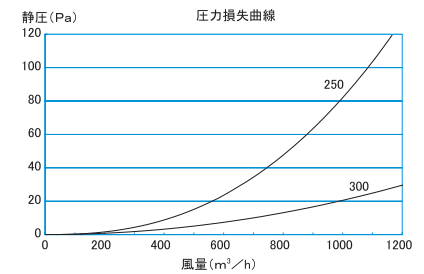

ALHP-A

●一般居室の換気に適しています

■横ガラー（下方向吹出し）

受注生産

- ●SUS製
- ●網付品番/ALHP-AN
- ●表面処理/電解研磨後メタリック塗装

※1 アミ付きは 10メッシュ

※2 アイエムカラー【ホワイト・アイボリー・シルバー・ブロンズ・ブラック】からご指定ください。

品番	寸法						開口面積 (cm²)	価格		
	A	B	D	E	F	L		定価	塗装付★	アミ付
ALHP-50A	108	83	47	52	8	34	-	5,000	6,800	5,900
ALHP-65A	108	83	62	52	8	44	-	5,000	6,800	5,900
ALHP-75A	108	83	72	52	8	48	31	5,000	6,800	5,900
ALHP-80A	133	108	77	64	8	34	-	6,300	8,300	7,300
ALHP-100A	133	108	97	64	8	48	55	6,300	8,300	7,300
ALHP-125A	160	133	122	77	8	48	83	7,400	9,800	8,500
ALHP-150A	185	158	147	89	8	48	128	8,700	11,500	10,100
ALHP-175A	210	183	172	104	8	53	170	13,900	17,200	15,800
ALHP-200A	235	208	197	114	8	53	218	16,200	20,000	18,500
ALHP-225A	260	233	222	140	8	63	283	33,200	38,300	37,900
ALHP-250A	291	263	247	157	8	83	340	36,900	42,800	41,500
ALHP-275A	350	324	272	186	8	103	-	42,400	50,700	47,900
ALHP-300A	350	324	297	186	8	103	517	42,400	50,700	47,900

★アイエムカラー以外で塗装される場合、別途調色代を頂戴しております。（日本塗装工業番号にてご指定ください）

ALHP-AD

●防火区画貫通・延焼ラインの場所にご使用下さい

■横ガラー（下方向吹出し）

フード脱着型

防火ダンパー付

受注生産

- ●SUS製
- ●網付品番/ALHP-ADN
- ●表面処理/電解研磨後メタリック塗装

※1 アミ付きは 10メッシュ

※2 アイエムカラー【ホワイト・アイボリー・シルバー・ブロンズ・ブラック】からご指定ください。

品番	寸法						開口面積 (cm²)	価格		
	A	B	D	E	F	L		定価	塗装付★	アミ付
ALHP-75AD	108	83	73	52	10	43	31	10,200	12,100	11,100
ALHP-100AD	133	108	97	64	10	59	55	11,100	13,500	12,100
ALHP-125AD	160	133	123	77	10	77	83	13,900	16,800	15,100
ALHP-150AD	185	158	148	89	10	86	128	16,200	19,300	17,600
ALHP-175AD	210	183	173	104	10	92	170	21,300	24,800	23,100
ALHP-200AD	235	208	198	114	10	102	218	25,000	29,100	27,200

★アイエムカラー以外で塗装される場合、別途調色代を頂戴しております。（日本塗装工業番号にてご指定ください）