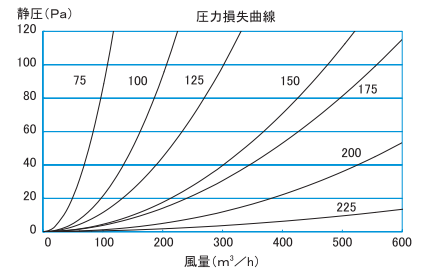

ALHP-A

●一般居室の換気に適しています

■横ガラー（下方向吹出し）

受注生産

- ●SUS製
- ●網付品番/ALHP-AN
- ●表面処理/電解研磨後メタリック塗装

※1 アミ付きは 10メッシュ

※2 アイエムカラー【ホワイト・アイボリー・シルバー・ブロンズ・ブラック】からご指定ください。

品番	寸法						開口面積 (cm²)	価格		
	A	B	D	E	F	L		定価	塗装付★	アミ付
ALHP-50A	108	83	47	52	8	34	-	5,000	6,800	5,900
ALHP-65A	108	83	62	52	8	44	-	5,000	6,800	5,900
ALHP-75A	108	83	72	52	8	48	31	5,000	6,800	5,900
ALHP-80A	133	108	77	64	8	34	-	6,300	8,300	7,300
ALHP-100A	133	108	97	64	8	48	55	6,300	8,300	7,300
ALHP-125A	160	133	122	77	8	48	83	7,400	9,800	8,500
ALHP-150A	185	158	147	89	8	48	128	8,700	11,500	10,100
ALHP-175A	210	183	172	104	8	53	170	13,900	17,200	15,800
ALHP-200A	235	208	197	114	8	53	218	16,200	20,000	18,500
ALHP-225A	260	233	222	140	8	63	283	33,200	38,300	37,900
ALHP-250A	291	263	247	157	8	83	340	36,900	42,800	41,500
ALHP-275A	350	324	272	186	8	103	-	42,400	50,700	47,900
ALHP-300A	350	324	297	186	8	103	517	42,400	50,700	47,900

★アイエムカラー以外で塗装される場合、別途調色代を頂戴しております。（日本塗装工業番号にてご指定ください）

ALHP-AD

●防火区画貫通・延焼ラインの場所にご使用下さい

■横ガラー（下方向吹出し）

フード脱着型

防火ダンパー付

受注生産

- ●SUS製
- ●網付品番/ALHP-ADN
- ●表面処理/電解研磨後メタリック塗装

※1 アミ付きは 10メッシュ

※2 アイエムカラー【ホワイト・アイボリー・シルバー・ブロンズ・ブラック】からご指定ください。

品番	寸法						開口面積 (cm²)	価格		
	A	B	D	E	F	L		定価	塗装付★	アミ付
ALHP-75AD	108	83	73	52	10	43	31	10,200	12,100	11,100
ALHP-100AD	133	108	97	64	10	59	55	11,100	13,500	12,100
ALHP-125AD	160	133	123	77	10	77	83	13,900	16,800	15,100
ALHP-150AD	185	158	148	89	10	86	128	16,200	19,300	17,600
ALHP-175AD	210	183	173	104	10	92	170	21,300	24,800	23,100
ALHP-200AD	235	208	198	114	10	102	218	25,000	29,100	27,200

★アイエムカラー以外で塗装される場合、別途調色代を頂戴しております。（日本塗装工業番号にてご指定ください）