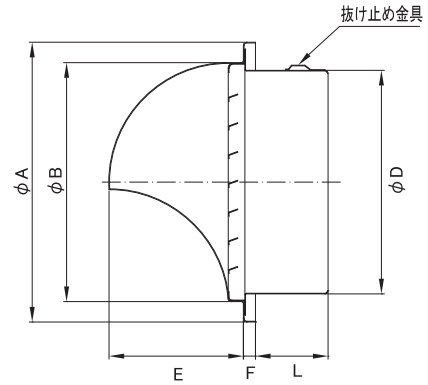

ALHP-A

●一般居室の換気に適しています

■横ガラー（下方向吹出し）

受注生産

- SUS製
- 網付品番/ALHP-AN
- 表面処理/電解研磨後メタリック塗装

※1 アミ付きは 10メッシュ

※2 アイエムカラー【ホワイト・アイボリー・シルバー・ブロンズ・ブラック】からご指定ください。

品番	寸法						開口面積 (cm <sup>2</sup> )	価格		
	A	B	D	E	F	L		定価	塗装付★	アミ付
ALHP-50A	108	83	47	52	8	34	-	5,000	6,800	5,900
ALHP-65A	108	83	62	52	8	44	-	5,000	6,800	5,900
ALHP-75A	108	83	72	52	8	48	31	5,000	6,800	5,900
ALHP-80A	133	108	77	64	8	34	-	6,300	8,300	7,300
ALHP-100A	133	108	97	64	8	48	55	6,300	8,300	7,300
ALHP-125A	160	133	122	77	8	48	83	7,400	9,800	8,500
ALHP-150A	185	158	147	89	8	48	128	8,700	11,500	10,100
ALHP-175A	210	183	172	104	8	53	170	13,900	17,200	15,800
ALHP-200A	235	208	197	114	8	53	218	16,200	20,000	18,500
ALHP-225A	260	233	222	140	8	63	283	33,200	38,300	37,900
ALHP-250A	291	263	247	157	8	83	340	36,900	42,800	41,500
ALHP-275A	350	324	272	186	8	103	-	42,400	50,700	47,900
ALHP-300A	350	324	297	186	8	103	517	42,400	50,700	47,900

※1 アミ付きは 10メッシュ

※2 アイエムカラー【ホワイト・アイボリー・シルバー・ブロンズ・ブラック】からご指定ください。

品番	寸法						開口面積 (cm <sup>2</sup> )	価格		
	A	B	D	E	F	L		定価	塗装付★	アミ付
ALHP-75AD	108	83	73	52	10	43	31	10,200	12,100	11,100
ALHP-100AD	133	108	97	64	10	59	55	11,100	13,500	12,100
ALHP-125AD	160	133	123	77	10	77	83	13,900	16,800	15,100
ALHP-150AD	185	158	148	89	10	86	128	16,200	19,300	17,600
ALHP-175AD	210	183	173	104	10	92	170	21,300	24,800	23,100
ALHP-200AD	235	208	198	114	10	102	218	25,000	29,100	27,200