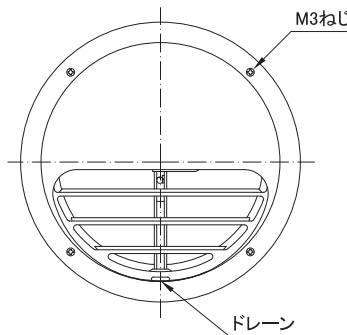

★アイエムカラー以外で塗装される場合、別途調色代を頂戴しております。（日本塗装工業番号にてご指定ください）

ALHP-AD

●防火区画貫通・延焼ラインの場所にご使用下さい

■横ガラー（下方向吹出し）

フード脱着型

防火ダンパー付

受注生産

- SUS製
- 網付品番/ALHP-ADN
- 表面処理/電解研磨後メタリック塗装

※1 アミ付きは 10メッシュ

※2 アイエムカラー【ホワイト・アイボリー・シルバー・ブロンズ・ブラック】からご指定ください。

品番	寸法						開口面積 (cm <sup>2</sup> )	価格		
	A	B	D	E	F	L		定価	塗装付★	アミ付
ALHP-75AD	108	83	73	52	10	43	31	10,200	12,100	11,100
ALHP-100AD	133	108	97	64	10	59	55	11,100	13,500	12,100
ALHP-125AD	160	133	123	77	10	77	83	13,900	16,800	15,100
ALHP-150AD	185	158	148	89	10	86	128	16,200	19,300	17,600
ALHP-175AD	210	183	173	104	10	92	170	21,300	24,800	23,100
ALHP-200AD	235	208	198	114	10	102	218	25,000	29,100	27,200