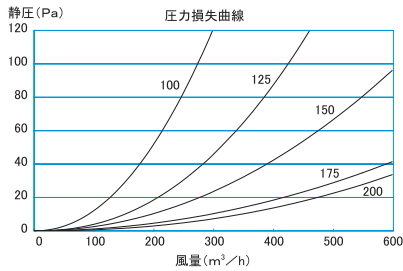

AODF

●一般居室の換気や風の強い場所に適しています

■メッシュ (L10 × 20)

防風型
フード
脱着型

●フード：SUS製
●表面処理／電解研磨後メタリック塗装

※2 アイエムカラー【ホワイト・アイボリー・シルバー・ブロンズ・ブラック】からご指定ください。

品番	寸法						開口部	開口面積 (cm²)	価格	
	A	B	D	E	F	L			定価	塗装付★
AODF-100	160	147	97	48	22	50	33×65×4	68	8,400	10,800
AODF-125	185	172	122	58	22	55	43×77×4	104	10,200	13,100
AODF-150	210	197	147	70	22	60	55×86×4	152	12,100	15,200
AODF-200	246	235	197	90	25	59	72×106×4	240	24,000	28,200

品番	寸法						開口部	開口面積 (cm²)	価格	
	A	B	D	E	F	L			定価	塗装付★
AODF-100D	160	147	98	48	22	53	33×65×4	68	13,900	16,300
AODF-125D	185	172	123	58	22	83	43×77×4	104	16,600	19,400
AODF-150D	210	197	148	70	22	58	55×86×4	152	19,400	22,600
AODF-200D	246	235	198	90	25	109	72×106×4	240	32,300	36,600