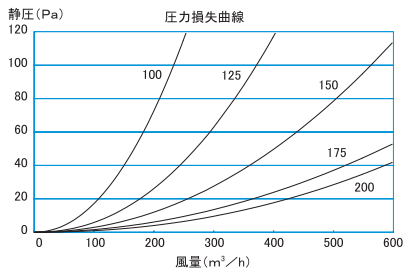

AODF

●一般居室の換気や風の強い場所に適しています

■メッシュ (L10 × 20)

防風型
フード
脱着型

●フード：SUS製
●表面処理／電解研磨後メタリック塗装

※2 アイエムカラー【ホワイト・アイボリー・シルバー・ブロンズ・ブラック】からご指定ください。

品番	寸法						開口部	開口面積 (cm²)	価格	
	A	B	D	E	F	L			定価	塗装付★
AODF-100	160	147	97	48	22	50	33×65×4	68	8,400	10,800
AODF-125	185	172	122	58	22	55	43×77×4	104	10,200	13,100
AODF-150	210	197	147	70	22	60	55×86×4	152	12,100	15,200
AODF-200	246	235	197	90	25	59	72×106×4	240	24,000	28,200

★アイエムカラー以外で塗装される場合、別途調色代を頂戴しております。(日本塗装工業番号にてご指定ください)

AODF-D

●防火区画貫通・延焼ラインの場所にご使用下さい

■メッシュ (L10 × 20)

防風型
フード
脱着型

防火ダンパー付

●フード：SUS製
●表面処理／電解研磨後メタリック塗装

※2 アイエムカラー【ホワイト・アイボリー・シルバー・ブロンズ・ブラック】からご指定ください。

品番	寸法						開口部	開口面積 (cm²)	価格	
	A	B	D	E	F	L			定価	塗装付★
AODF-100D	160	147	98	48	22	53	33×65×4	68	13,900	16,300
AODF-125D	185	172	123	58	22	83	43×77×4	104	16,600	19,400
AODF-150D	210	197	148	70	22	58	55×86×4	152	19,400	22,600
AODF-200D	246	235	198	90	25	109	72×106×4	240	32,300	36,600

★アイエムカラー以外で塗装される場合、別途調色代を頂戴しております。(日本塗装工業番号にてご指定ください)