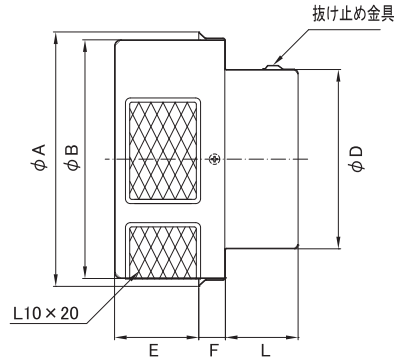

AODF

●一般居室の換気や風の強い場所に適しています

■メッシュ (L10 × 20)

防風型
フード
脱着型

●フード：SUS製
●表面処理／電解研磨後メタリック塗装

※2 アイエムカラー【ホワイト・アイボリー・シルバー・ブロンズ・ブラック】からご指定ください。

品番	寸法						開口部	開口面積 (cm²)	価格	
	A	B	D	E	F	L			定価	塗装付★
AODF-100	160	147	97	48	22	50	33×65×4	68	8,400	10,800
AODF-125	185	172	122	58	22	55	43×77×4	104	10,200	13,100
AODF-150	210	197	147	70	22	60	55×86×4	152	12,100	15,200
AODF-200	246	235	197	90	25	59	72×106×4	240	24,000	28,200

★アイエムカラー以外で塗装される場合、別途調色代を頂戴しております。(日本塗装工業番号にてご指定ください)

AODF-D

●防火区画貫通・延焼ラインの場所にご使用下さい

■メッシュ (L10 × 20)

防風型
フード
脱着型

防火ダンパー付

●フード：SUS製
●表面処理／電解研磨後メタリック塗装

※2 アイエムカラー【ホワイト・アイボリー・シルバー・ブロンズ・ブラック】からご指定ください。

品番	寸法						開口部	開口面積 (cm²)	価格	
	A	B	D	E	F	L			定価	塗装付★
AODF-100D	160	147	98	48	22	53	33×65×4	68	13,900	16,300
AODF-125D	185	172	123	58	22	83	43×77×4	104	16,600	19,400
AODF-150D	210	197	148	70	22	58	55×86×4	152	19,400	22,600
AODF-200D	246	235	198	90	25	109	72×106×4	240	32,300	36,600