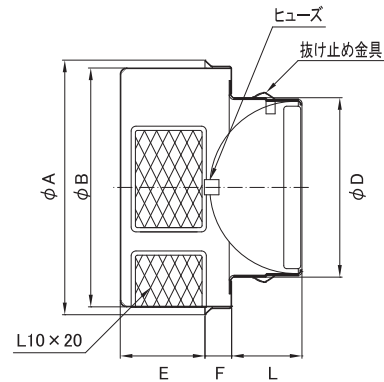

★アイエムカラー以外で塗装される場合、別途調色代を頂戴しております。(日本塗装工業番号にてご指定ください)

AODF-D

●防火区画貫通・延焼ラインの場所にご使用下さい

■メッシュ (L10 × 20)

防風型
フード
脱着型

防火ダンパー付

●フード：SUS製
●表面処理／電解研磨後メタリック塗装

※2 アイエムカラー【ホワイト・アイボリー・シルバー・ブロンズ・ブラック】からご指定ください。

品番	寸法						開口部	開口面積 (cm²)	価格	
	A	B	D	E	F	L			定価	塗装付★
AODF-100D	160	147	98	48	22	53	33×65×4	68	13,900	16,300
AODF-125D	185	172	123	58	22	83	43×77×4	104	16,600	19,400
AODF-150D	210	197	148	70	22	58	55×86×4	152	19,400	22,600
AODF-200D	246	235	198	90	25	109	72×106×4	240	32,300	36,600