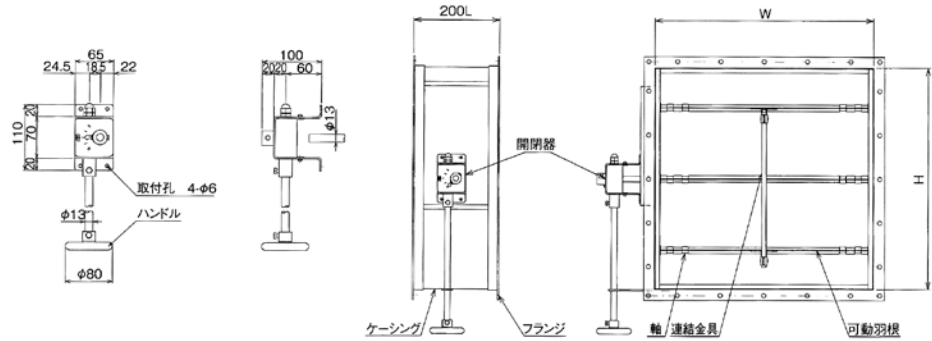

IM-角型CD チャッキダンパー

◇ スチール製 ◇ 逆風防止用

受注生産

IM-角型VD 風量調節ダンパー

◇ スチール製

受注生産

IM-角型FD 防火ダンパー

◇ スチール製

受注生産 防火ダンパー

IM-角型SED 排煙ダンパー

◇ スチール製 ◇ 手動復帰式

受注生産

角型 外壁用
ドア室内用
軒天 軒裏用
ロングタイプ
天井ルーバー
床下換気
切妻屋根用 軒裏用
丸型 丸型 角型
オーター型 各種 フラリ
木製換気口
丸型換気口・
ベントキャップ
クーラーキャップ
タンバ各種
屋外フード
樹脂製換気口
モーター付
換気製品
吹出口空調用
ダクトタイプ
ホース他
点検口・
床下収納庫