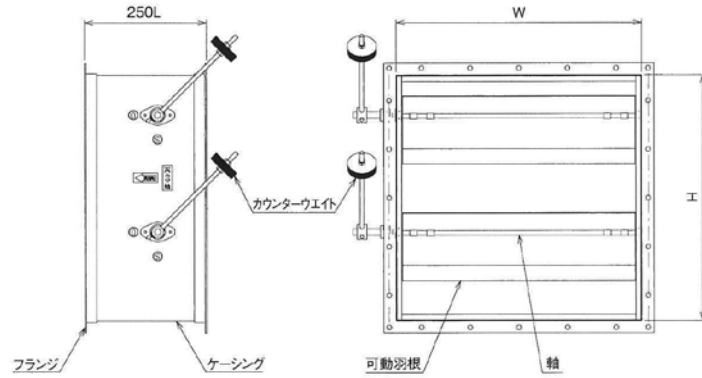

IM-角型CD チャッキダンパー

◇ スチール製 ◇ 逆風防止用

受注生産

IM-角型VD 風量調節ダンパー

◇ スチール製

受注生産

IM-角型FD 防火ダンパー

◇ スチール製

受注生産 防火ダンパー

IM-角型SED 排煙ダンパー

◇ スチール製 ◇ 手動復帰式

受注生産

角型 外壁用
ドア室内用
軒天 軒裏用
ロングタイプ
天井ルーバー
床下換気
切妻屋根用 軒裏用
丸型 丸型 角型
オーター型 各種 フラリ
木製換気口
丸型換気口・
ベントキャップ
クーラーキャップ
タンバ各種
屋外フード
樹脂製換気口
モーター付
換気製品
吹出口空調用
ダクトタイプ
ホース他
点検口・
床下収納庫