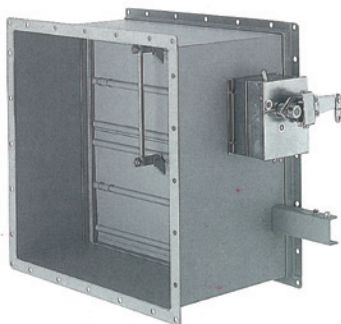

IM-角型CD チャッキダンパー

◇ スチール製 ◇ 逆風防止用

受注生産

IM-角型VD 風量調節ダンパー

◇ スチール製

受注生産

IM-角型FD 防火ダンパー

◇ スチール製

受注生産 防火ダンパー

IM-角型SED 排煙ダンパー

◇ スチール製 ◇ 手動復帰式

受注生産

角型 外壁用
ドア室内用
軒天 軒裏用
ロングタイプ
天井ルーバー
床下換気
切妻屋根用 軒裏用
丸型 丸型 角型
オーター型 各種 フラリ
木製換気口
丸型換気口・
ベントキャップ
クーラーキャップ
タンバ各種
屋外フード
樹脂製換気口
モーター付
換気製品
吹出口空調用
ダクトタイプ
ホース他
点検口・
床下収納庫