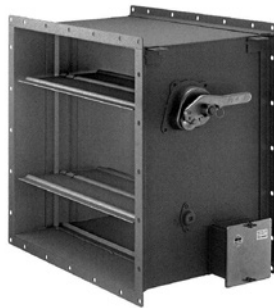

IM-角型CD チャッキダンパー

◇ スチール製 ◇ 逆風防止用

受注生産

IM-角型VD 風量調節ダンパー

◇ スチール製

受注生産

IM-角型FD 防火ダンパー

◇ スチール製

受注生産 防火ダンパー

IM-角型SED 排煙ダンパー

◇ スチール製 ◇ 手動復帰式

受注生産

角型 外壁用
ドア室内用
軒天 軒裏用
ロングタイプ
天井ルーバー
床下換気
切妻屋根用 軒裏用
丸型 丸型 角型
オーター型 各種 フラリ
木製換気口
丸型換気口・
ベントキャップ
クーラーキャップ
タンバ各種
屋外フード
樹脂製換気口
モーター付
換気製品
吹出口空調用
ダクトタイプ
ホース他
点検口・
床下収納庫