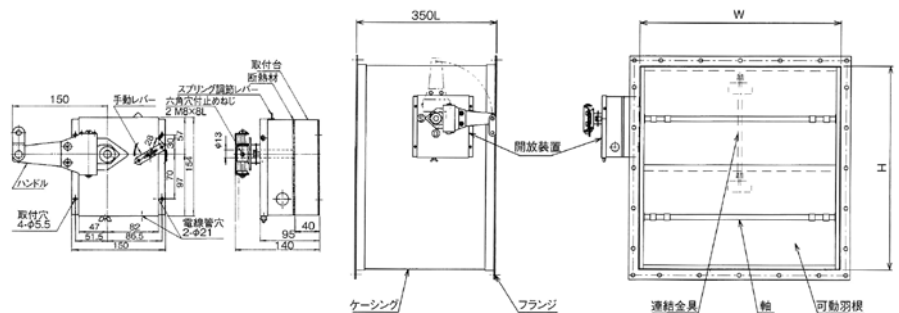

IM-角型CD チャッキダンパー

◇ スチール製 ◇ 逆風防止用

受注生産

IM-角型VD 風量調節ダンパー

◇ スチール製

受注生産

IM-角型FD 防火ダンパー

◇ スチール製

受注生産 防火ダンパー

IM-角型SED 排煙ダンパー

◇ スチール製 ◇ 手動復帰式

受注生産

角型 外壁用
ドア室内用
軒天 軒裏用
ロングタイプ
天井ルーバー
床下換気
切妻屋根用 軒裏用
丸型 丸型 角型
オーター型 各種 フラリ
木製換気口
丸型換気口・
ベントキャップ
クーラーキャップ
タンバ各種
屋外フード
樹脂製換気口
モーター付
換気製品
吹出口空調用
ダクトタイプ
ホース他
点検口・
床下収納庫