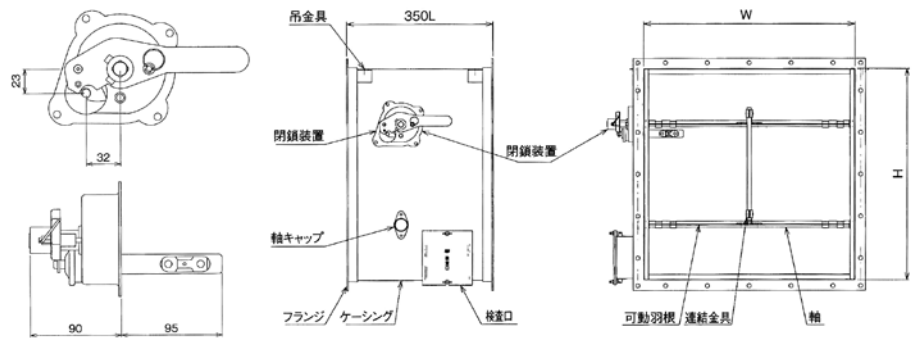

IM-角型CD チャッキダンパー

◇ スチール製 ◇ 逆風防止用

受注生産

IM-角型VD 風量調節ダンパー

◇ スチール製

受注生産

IM-角型FD 防火ダンパー

◇ スチール製

受注生産 防火ダンパー

IM-角型SED 排煙ダンパー

◇ スチール製 ◇ 手動復帰式

受注生産

角型 外壁用
ドア室内用
軒天 軒裏用
ロングタイプ
天井ルーバー
床下換気
切妻屋根用 軒裏用
丸型 丸型 角型
オーター型 各種 フラリ
木製換気口
丸型換気口・
ベントキャップ
クーラーキャップ
タンバ各種
屋外フード
樹脂製換気口
モーター付
換気製品
吹出口空調用
ダクトタイプ
ホース他
点検口・
床下収納庫