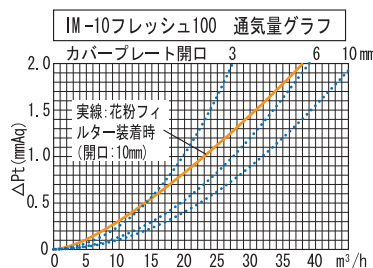

- 床面積30㎡当たり 1体を取り付けていただくことをおすすめします。

品番	定価	コードNo.
IM-10 フレッシュ100型	14,700	210-210