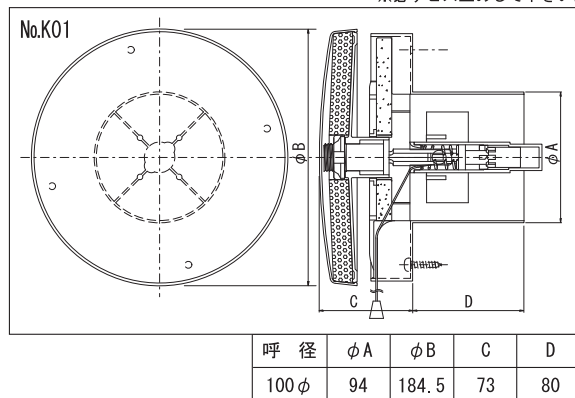

IM-10 フレッシュタイフーン型 室外用 自然給気口

プラスチック製 防虫アミ付

雨水浸入防止型 **カバー脱着型** **暴風雨に強い！**

台風の多い地域や雨水の浸入の心配な建物に

独自の構造で、換気口から浸入する雨や埃を効果的に防ぐことができます。台風や雨の多い地域に最適です。

建物の正面など、建物の外観が重視される場所に取り付けていただけるデザインになっています。

- ●プレートは、必要なときに取り外して洗浄していただけます。
- ●材質はリサイクル可能なASAプラスチック（耐紫外線）でできています。塗装していただくことも可能です。

※必ずビス止めて下さい。

品番	定価	コードNo.
IM-10 フレッシュタイフーン	11,400	210-250

IM-10 フレッシュ100型 室内用 自然給気口

フィルター付

※レジスター部は環境に優しいABS樹脂が使われています。
※付属のフィルターは、簡単に取り外し・洗浄できます。

※必ずビス止めて下さい。

プラスチック製 防塵・防虫フィルター付 手動開閉コード付

開閉用コード付なので、高い位置でも楽に開閉できます。開口時の寸法は、カバープレートを外してあらかじめお好きな値に設定していただくことができます。また、フィルターの面積が大きいので、フィルターの洗浄・取り替えの頻度が少なくてすみます。

- ●床面積30㎡当たり 1体を取り付けていただくことをおすすめします。

品番	定価	コードNo.
IM-10 フレッシュ100型	14,700	210-210