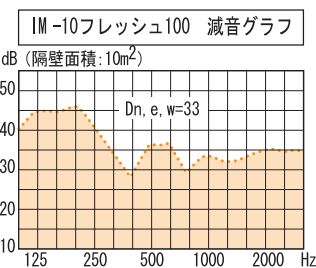

- 床面積30㎡当たり 1体を取り付けていただくことをおすすめします。

品番	定価	コードNo.
IM-10 フレッシュ100型	14,700	210-210