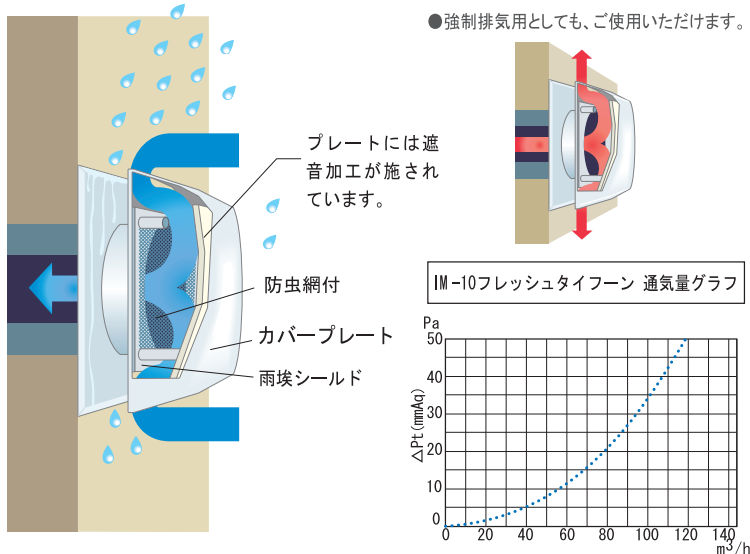

IM-10 フレッシュタイフーン型 室外用 自然給気口

プラスチック製 防虫アミ付

雨水浸入防止型 **カバー脱着型** **暴風雨に強い！**

台風の多い地域や雨水の浸入の心配な建物に

独自の構造で、換気口から浸入する雨や埃を効果的に防ぐことができます。台風や雨の多い地域に最適です。

建物の正面など、建物の外観が重視される場所に取り付けていただけるデザインになっています。

- プレートは、必要なときに取り外して洗浄していただけます。
- 材質はリサイクル可能なASAプラスチック（耐紫外線）でできています。塗装していただくことも可能です。

※必ずビス止めて下さい。

品番	定価	コードNo.
IM-10 フレッシュタイフーン	11,400	210-250

IM-10 フレッシュ100型 室内用 自然給気口

フィルター付

 ※レジスター部は環境に優しいABS樹脂が使われています。
 ※付属のフィルターは、簡単に取り外し・洗浄できます。

※必ずビス止めて下さい。

プラスチック製 防塵・防虫フィルター付 手動開閉コード付

開閉用コード付なので、高い位置でも楽に開閉できます。開口時の寸法は、カバープレートを外してあらかじめお好きな値に設定していただくことができます。また、フィルターの面積が大きいので、フィルターの洗浄・取り替えの頻度が少なくてすみます。

- 床面積30㎡当たり 1体を取り付けていただくことをおすすめします。

品番	定価	コードNo.
IM-10 フレッシュ100型	14,700	210-210