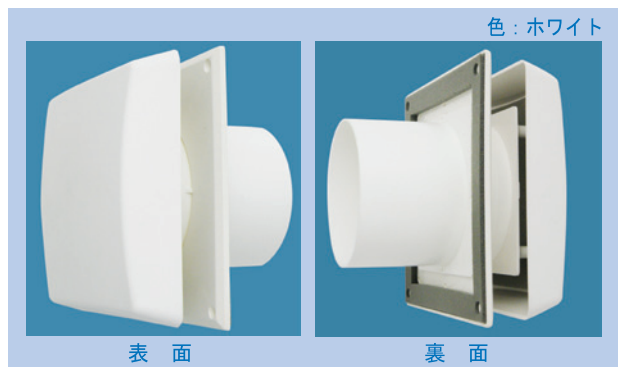

IM-10 フレッシュタイフーン型 室外用 自然給気口

プラスチック製 防虫アミ付

雨水浸入防止型 **カバー脱着型** **暴風雨に強い！**

台風の多い地域や雨水の浸入の心配な建物に

独自の構造で、換気口から浸入する雨や埃を効果的に防ぐことができます。台風や雨の多い地域に最適です。

建物の正面など、建物の外観が重視される場所に取り付けていただけるデザインになっています。

- プレートは、必要なときに取り外して洗浄していただけます。
- 材質はリサイクル可能なASAプラスチック（耐紫外線）でできています。塗装していただくことも可能です。

※必ずビス止めて下さい。

品番	定価	コードNo.
IM-10 フレッシュタイフーン	11,400	210-250

IM-10 フレッシュ100型 室内用 自然給気口

フィルター付

 ※レジスター部は環境に優しいABS樹脂が使われています。
 ※付属のフィルターは、簡単に取り外し・洗浄できます。

※必ずビス止めて下さい。

プラスチック製 防塵・防虫フィルター付 手動開閉コード付

開閉用コード付なので、高い位置でも楽に開閉できます。開口時の寸法は、カバープレートを外してあらかじめお好きな値に設定していただくことができます。また、フィルターの面積が大きいので、フィルターの洗浄・取り替えの頻度が少なくてすみます。