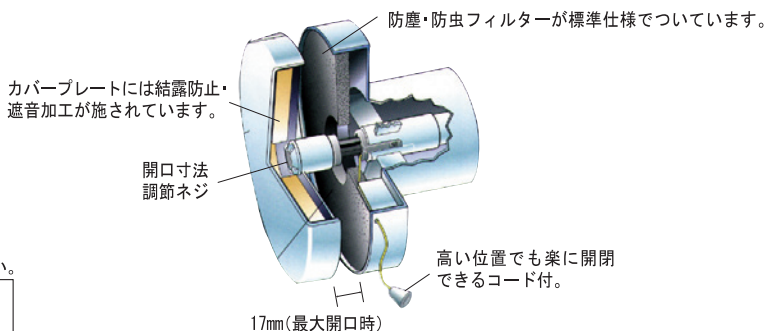

IM-10 フレッシュタイフーン型 室外用 自然給気口

プラスチック製 防虫アミ付

雨水浸入防止型 **カバー脱着型** **暴風雨に強い！**

台風の多い地域や雨水の浸入の心配な建物に

独自の構造で、換気口から浸入する雨や埃を効果的に防ぐことができます。台風や雨の多い地域に最適です。

建物の正面など、建物の外観が重視される場所に取り付けていただけるデザインになっています。

- プレートは、必要なときに取り外して洗浄していただけます。
- 材質はリサイクル可能なASAプラスチック（耐紫外線）でできています。塗装していただくことも可能です。

※必ずビス止めて下さい。

品番	定価	コードNo.
IM-10 フレッシュタイフーン	11,400	210-250

IM-10 フレッシュ100型 室内用 自然給気口

フィルター付

 ※レジスター部は環境に優しいABS樹脂が使われています。
 ※付属のフィルターは、簡単に取り外し・洗浄できます。

※必ずビス止めて下さい。

プラスチック製 防塵・防虫フィルター付 手動開閉コード付

開閉用コード付なので、高い位置でも楽に開閉できます。開口時の寸法は、カバープレートを外してあらかじめお好きな値に設定していただくことができます。また、フィルターの面積が大きいので、フィルターの洗浄・取り替えの頻度が少なくてすみます。

- 床面積30㎡当たり 1体を取り付けていただくことをおすすめします。

品番	定価	コードNo.
IM-10 フレッシュ100型	14,700	210-210