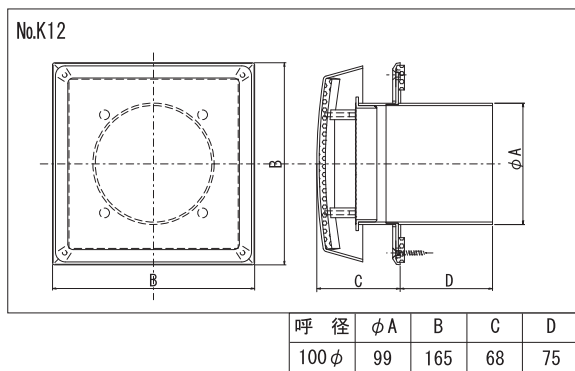

品番	定価	コードNo.
IM-10 フレッシュタイフーン	11,400	210-250