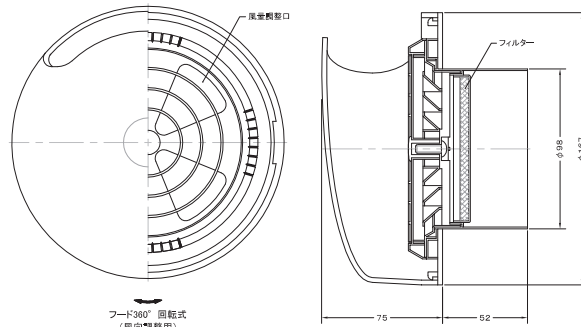

S-TKR フード付きレジスター

フィルター付

■S-TKR100F

■S-TKR150F

[特徴]

- 寒冷地仕様としてフードを被せました。
- フードを回転させることで流入風の方向を上下左右に変えられます。
- フード及び操作機構部が完全脱着方式なので、フィルター交換、ダクト内部のメンテナンスまで可能です。
- どんなスタイルの内装にもマッチするコンテンポラリーなデザイン。

- 樹脂製
- オフホワイト
- 適用ダクトサイズ 100φ・150φ
- 標準仕様フィルター付

品番	標準価格
S-TKR100F	8,300
S-TKR150F	9,400

S-JRA 樹脂製回転操作式レジスター

OPEN

CLOSE

- 前面フラット型フェイスが開口部をスマートに処理します。
- フェイスを回転させることで、開口量を無段階に調節できます。

- フェイスとフレームが密着することで高い機密性が得られます。
- 壁面からの出幅が少なく、インテリアにマッチします。

フィルター付 (標準はフィルターなし)

- 樹脂製
- オフホワイト
- 適用ダクトサイズ：100φ・150φ
- オプション対応
フィルター付き
天井ボード取付けソケット(100φのみ)
抜止金具

フェイス脱着

- フェイス及び操作機構部を完全脱着方式としたため、ダクト内部のメンテナンスまで可能です。

●S-JRA100

●S-JRA100R

品番	A	B	C	D	E	標準価格	フィルター付	花粉フィルター付
S-JRA100	98	150	110	50	13	2,000	2,700	3,300
S-JRA150	148	205	158	50	17	4,200	5,400	6,100
S-JRA100R	98	150	110	50	13	4,000	4,700	6,000