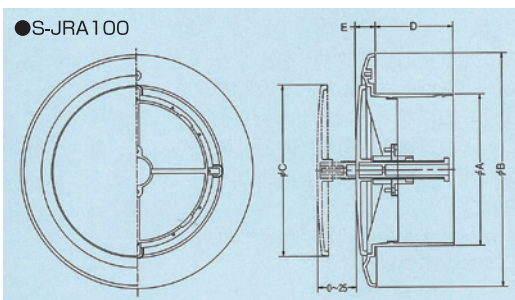

S-TKR フード付きレジスター

フィルター付

■S-TKR100F

■S-TKR150F

[特徴]

- 寒冷地仕様としてフードを被せました。
- フードを回転させることで流入風の方向を上下左右に変えられます。
- フード及び操作機構部が完全脱着方式なので、フィルター交換、ダクト内部のメンテナンスまで可能です。
- どんなスタイルの内装にもマッチするコンテンポラリーなデザイン。

- 樹脂製
- オフホワイト
- 適用ダクトサイズ 100φ・150φ
- 標準仕様フィルター付

品番	標準価格
S-TKR100F	8,300
S-TKR150F	9,400

S-JRA 樹脂製回転操作式レジスター

OPEN

CLOSE

- 前面フラット型フェイスが開口部をスマートに処理します。
- フェイスを回転させることで、開口量を無段階に調節できます。

- フェイスとフレームが密着することで高い機密性が得られます。
- 壁面からの出幅が少なく、インテリアにマッチします。

フィルター付 (標準はフィルターなし)

- 樹脂製
- オフホワイト
- 適用ダクトサイズ：100φ・150φ
- オプション対応
フィルター付き
天井ボード取付けソケット(100φのみ)
抜止金具

フェイス脱着

- フェイス及び操作機構部を完全脱着方式としたため、ダクト内部のメンテナンスまで可能です。

●S-JRA100

●S-JRA100R

品番	A	B	C	D	E	標準価格	フィルター付	花粉フィルター付
S-JRA100	98	150	110	50	13	2,000	2,700	3,300
S-JRA150	148	205	158	50	17	4,200	5,400	6,100
S-JRA100R	98	150	110	50	13	4,000	4,700	6,000