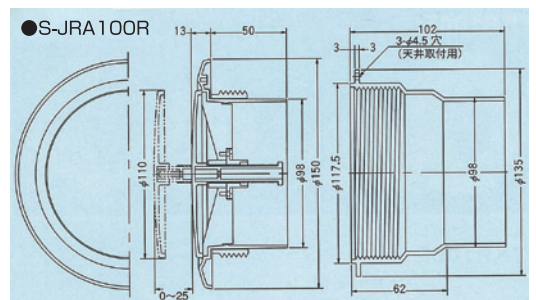

品番	標準価格
S-TKR100F	8,300
S-TKR150F	9,400

S-JRA 樹脂製回転操作式レジスター

OPEN

CLOSE

- 前面フラット型フェイスが開口部をスマートに処理します。
- フェイスを回転させることで、開口量を無段階に調節できます。

- フェイスとフレームが密着することで高い機密性が得られます。
- 壁面からの出幅が少なく、インテリアにマッチします。

フィルター付 (標準はフィルターなし)

- 樹脂製
- オフホワイト
- 適用ダクトサイズ：100φ・150φ
- オプション対応
フィルター付き
天井ボード取付けソケット(100φのみ)
抜止金具

フェイス脱着

- フェイス及び操作機構部を完全脱着方式としたため、ダクト内部のメンテナンスまで可能です。

●S-JRA100

●S-JRA100R

品番	A	B	C	D	E	標準価格	フィルター付	花粉フィルター付
S-JRA100	98	150	110	50	13	2,000	2,700	3,300
S-JRA150	148	205	158	50	17	4,200	5,400	6,100
S-JRA100R	98	150	110	50	13	4,000	4,700	6,000