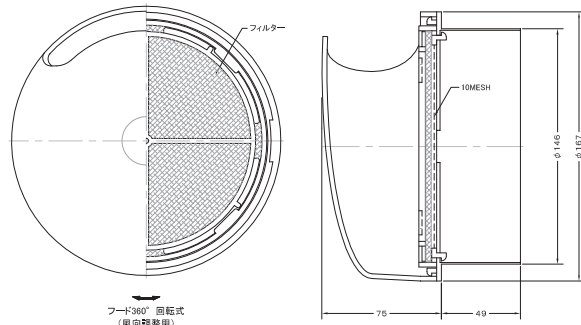

S-TKR フード付きレジスター

フィルター付

■S-TKR100F

■S-TKR150F

[特徴]

- 寒冷地仕様としてフードを被せました。
- フードを回転させることで流入風の方向を上下左右に変えられます。
- フード及び操作機構部が完全脱着方式なので、フィルター交換、ダクト内部のメンテナンスまで可能です。
- どんなスタイルの内装にもマッチするコンテンポラリーなデザイン。

- 樹脂製
- オフホワイト
- 適用ダクトサイズ 100φ・150φ
- 標準仕様フィルター付

品番	標準価格
S-TKR100F	8,300
S-TKR150F	9,400

S-JRA 樹脂製回転操作式レジスター

OPEN

CLOSE

- 前面フラット型フェイスが開口部をスマートに処理します。
- フェイスを回転させることで、開口量を無段階に調節できます。

- フェイスとフレームが密着することで高い機密性が得られます。
- 壁面からの出幅が少なく、インテリアにマッチします。

フィルター付 (標準はフィルターなし)

- 樹脂製
- オフホワイト
- 適用ダクトサイズ：100φ・150φ
- オプション対応
フィルター付き
天井ボード取付けソケット(100φのみ)
抜止金具

フェイス脱着

- フェイス及び操作機構部を完全脱着方式としたため、ダクト内部のメンテナンスまで可能です。

●S-JRA100

●S-JRA100R

品番	A	B	C	D	E	標準価格	フィルター付	花粉フィルター付
S-JRA100	98	150	110	50	13	2,000	2,700	3,300
S-JRA150	148	205	158	50	17	4,200	5,400	6,100
S-JRA100R	98	150	110	50	13	4,000	4,700	6,000