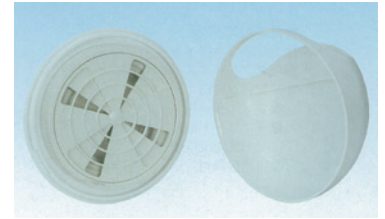

S-TKR フード付きレジスター

フィルター付

■S-TKR100F

■S-TKR150F

[特徴]

- 寒冷地仕様としてフードを被せました。
- フードを回転させることで流入風の方向を上下左右に変えられます。
- フード及び操作機構部が完全脱着方式なので、フィルター交換、ダクト内部のメンテナンスまで可能です。
- どんなスタイルの内装にもマッチするコンテンポラリーなデザイン。

- 樹脂製
- オフホワイト
- 適用ダクトサイズ 100φ・150φ
- 標準仕様フィルター付

品番	標準価格
S-TKR100F	8,300
S-TKR150F	9,400

S-JRA 樹脂製回転操作式レジスター

OPEN

CLOSE

- 前面フラット型フェイスが開口部をスマートに処理します。
- フェイスを回転させることで、開口量を無段階に調節できます。

- フェイスとフレームが密着することで高い機密性が得られます。
- 壁面からの出幅が少なく、インテリアにマッチします。

フィルター付 (標準はフィルターなし)

- 樹脂製
- オフホワイト
- 適用ダクトサイズ：100φ・150φ
- オプション対応
フィルター付き
天井ボード取付けソケット(100φのみ)
抜止金具

フェイス脱着

- フェイス及び操作機構部を完全脱着方式としたため、ダクト内部のメンテナンスまで可能です。

●S-JRA100

●S-JRA100R

品番	A	B	C	D	E	標準価格	フィルター付	花粉フィルター付
S-JRA100	98	150	110	50	13	2,000	2,700	3,300
S-JRA150	148	205	158	50	17	4,200	5,400	6,100
S-JRA100R	98	150	110	50	13	4,000	4,700	6,000