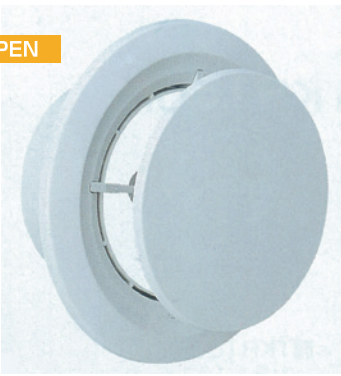

S-TKR フード付きレジスター

フィルター付

■S-TKR100F

■S-TKR150F

[特徴]

- 寒冷地仕様としてフードを被せました。
- フードを回転させることで流入風の方向を上下左右に変えられます。
- フード及び操作機構部が完全脱着方式なので、フィルター交換、ダクト内部のメンテナンスまで可能です。
- どんなスタイルの内装にもマッチするコンテンポラリーなデザイン。

- 樹脂製
- オフホワイト
- 適用ダクトサイズ 100φ・150φ
- 標準仕様フィルター付

品番	標準価格
S-TKR100F	8,300
S-TKR150F	9,400

S-JRA 樹脂製回転操作式レジスター

OPEN

CLOSE

- 前面フラット型フェイスが開口部をスマートに処理します。
- フェイスを回転させることで、開口量を無段階に調節できます。

- フェイスとフレームが密着することで高い機密性が得られます。
- 壁面からの出幅が少なく、インテリアにマッチします。

フィルター付 (標準はフィルターなし)

- 樹脂製
- オフホワイト
- 適用ダクトサイズ：100φ・150φ
- オプション対応
フィルター付き
天井ボード取付けソケット(100φのみ)
抜止金具

フェイス脱着

- フェイス及び操作機構部を完全脱着方式としたため、ダクト内部のメンテナンスまで可能です。

●S-JRA100

●S-JRA100R

品番	A	B	C	D	E	標準価格	フィルター付	花粉フィルター付
S-JRA100	98	150	110	50	13	2,000	2,700	3,300
S-JRA150	148	205	158	50	17	4,200	5,400	6,100
S-JRA100R	98	150	110	50	13	4,000	4,700	6,000