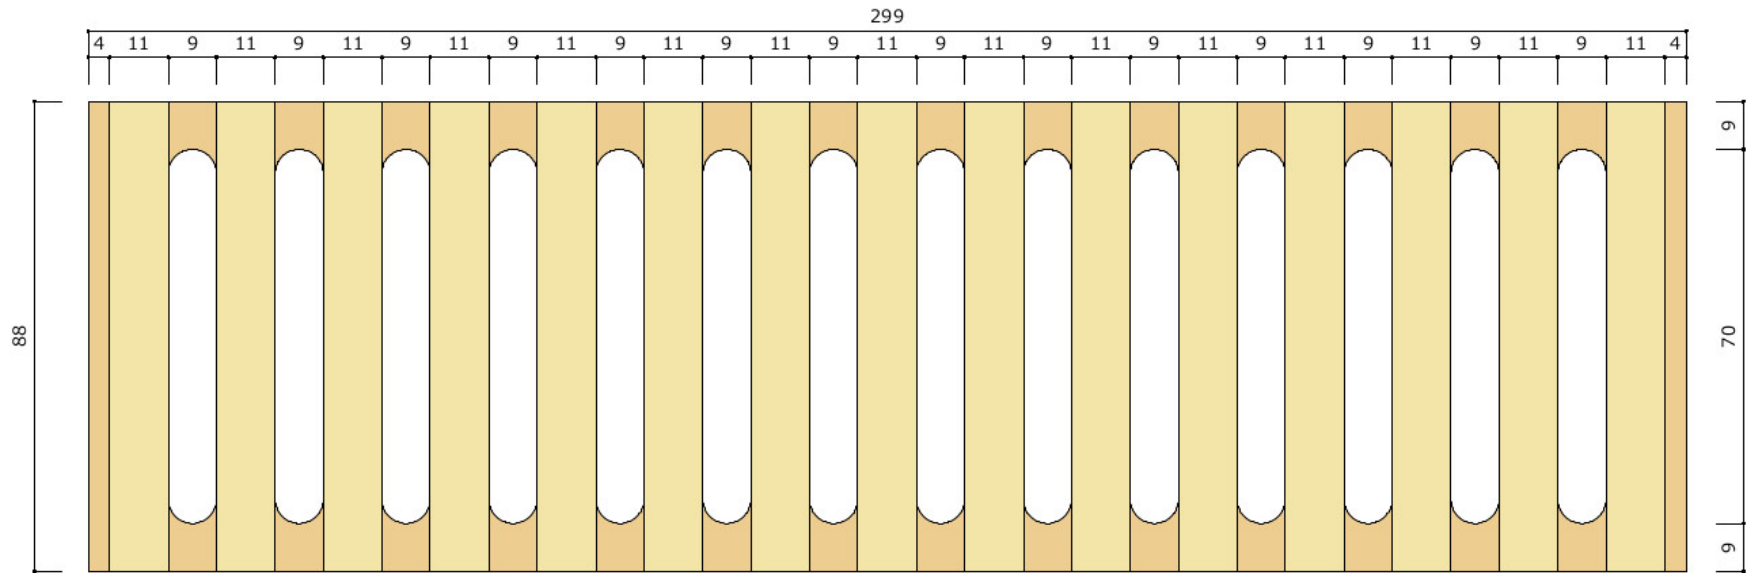

工事名称	家具	DRAWN BY	2021/02/03
図面タイトル	とじれるガラリ	SCALE	CHECKED BY
		1/1	
			01

工事名称	家具	DRAWN BY	2021/02/03
図面タイトル	とじれるガラリー	SCALE	1/1
		CHECKED BY	02